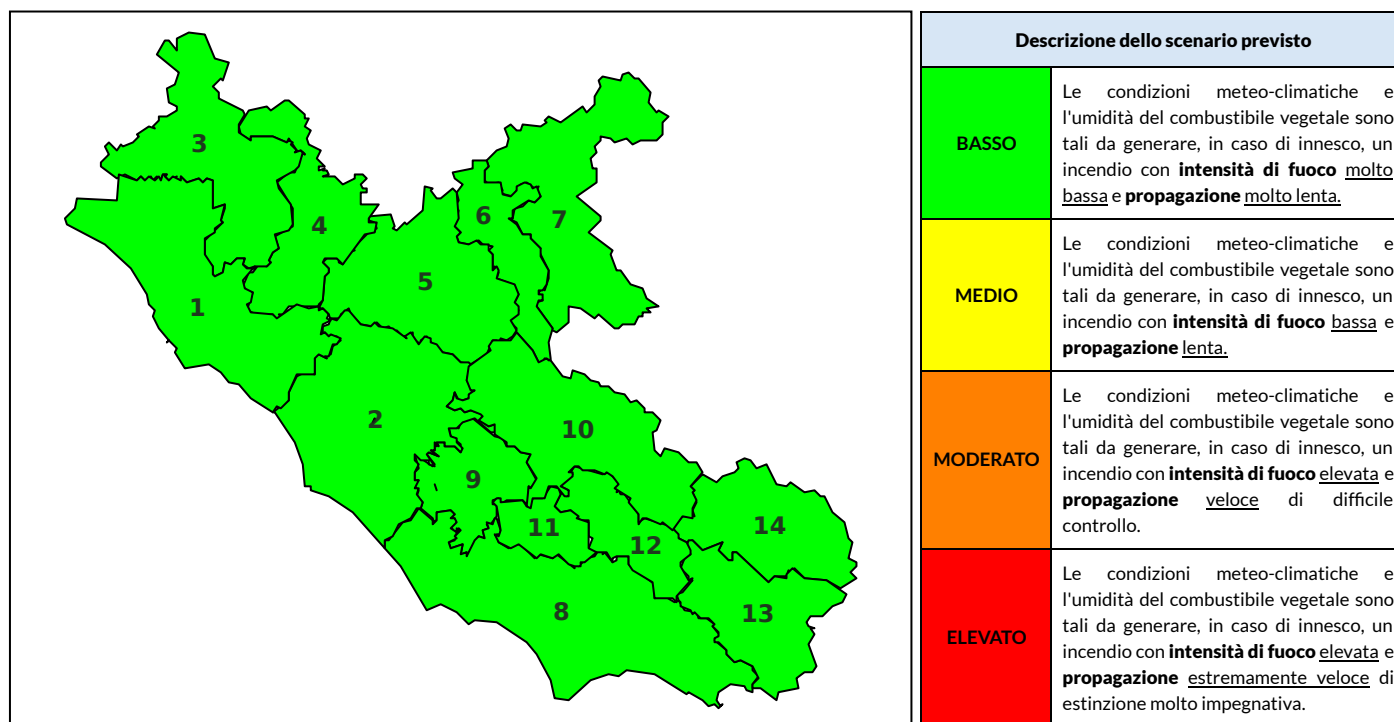

BOLLETTINO DI PERICOLOSITA' DA INCENDI BOSCHIVI

Previsioni per domani 16-5-2021

Livello di pericolosità da incendio boschivo per Zona di Allerta AIB

Bollettino emesso nel periodo della campagna AIB Lazio sulla base del modello previsionale RISICOLazio, sviluppato in collaborazione con Fondazione CIMA, che fornisce un supporto per la valutazione della Pericolosità da incendio boschivo aggregata sulle Zone di Allerta AIB, approvate come parte integrante del Piano AIB Lazio 2020-2022 con DGR n° 270 del 15/05/2020. Il dettaglio della distribuzione dei Comuni nelle Zone AIB è consultabile al link <https://tinyurl.com/ZoneAIB>. Le Norme Comportamentali per la popolazione sono consultabili al link <https://tinyurl.com/NormeComportamentali>.

Zona AIB	1	2	3	4	5	6	7	8	9	10	11	12	13	14
Livello Pericolosità	BASSO	BASSO	BASSO	BASSO	BASSO	BASSO	BASSO	BASSO	BASSO	BASSO	BASSO	BASSO	BASSO	BASSO