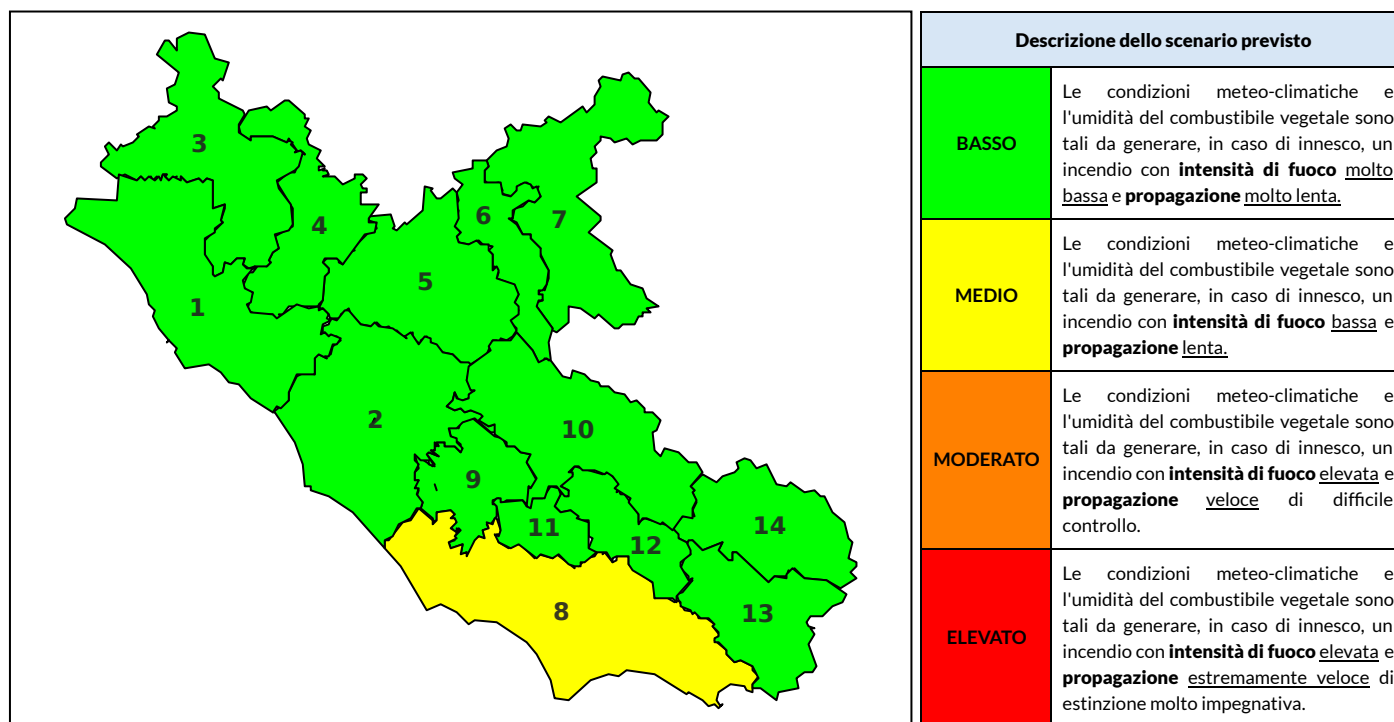

BOLLETTINO DI PERICOLOSITA' DA INCENDI BOSCHIVI

Previsioni per oggi 15-5-2021

Livello di pericolosità da incendio boschivo per Zona di Allerta AIB

Bollettino emesso nel periodo della campagna AIB Lazio sulla base del modello previsionale RISICOLazio, sviluppato in collaborazione con Fondazione CIMA, che fornisce un supporto per la valutazione della Pericolosità da incendio boschivo aggregata sulle Zone di Allerta AIB, approvate come parte integrante del Piano AIB Lazio 2020-2022 con DGR n° 270 del 15/05/2020. Il dettaglio della distribuzione dei Comuni nelle Zone AIB è consultabile al link <https://tinyurl.com/ZoneAIB>. Le Norme Comportamentali per la popolazione sono consultabili al link <https://tinyurl.com/NormeComportamentali>.

Zona AIB	1	2	3	4	5	6	7	8	9	10	11	12	13	14
Livello Pericolosità	BASSO	BASSO	BASSO	BASSO	BASSO	BASSO	BASSO	MEDIO	BASSO	BASSO	BASSO	BASSO	BASSO	BASSO

NOTE

BOLLETTINO DI PERICOLOSITA' DA INCENDI BOSCHIVI

Previsioni per domani 16-5-2021

Livello di pericolosità da incendio boschivo per Zona di Allerta AIB

Bollettino emesso nel periodo della campagna AIB Lazio sulla base del modello previsionale RISICOLazio, sviluppato in collaborazione con Fondazione CIMA, che fornisce un supporto per la valutazione della Pericolosità da incendio boschivo aggregata sulle Zone di Allerta AIB, approvate come parte integrante del Piano AIB Lazio 2020-2022 con DGR n° 270 del 15/05/2020. Il dettaglio della distribuzione dei Comuni nelle Zone AIB è consultabile al link <https://tinyurl.com/ZoneAIB>. Le Norme Comportamentali per la popolazione sono consultabili al link <https://tinyurl.com/NormeComportamentali>.