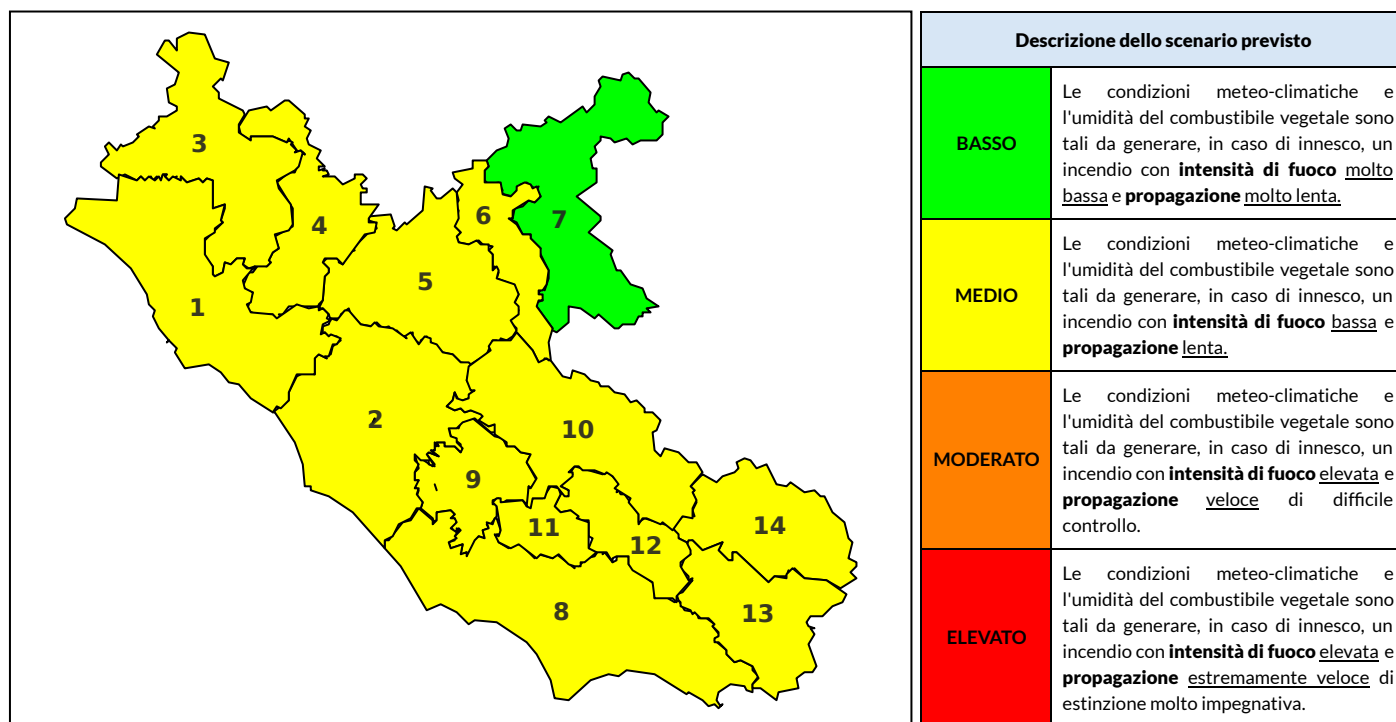

BOLLETTINO DI PERICOLOSITA' DA INCENDI BOSCHIVI

Previsioni per oggi 14-7-2021

Livello di pericolosità da incendio boschivo per Zona di Allerta AIB

Bollettino emesso nel periodo della campagna AIB Lazio sulla base del modello previsionale RISICOLazio, sviluppato in collaborazione con Fondazione CIMA, che fornisce un supporto per la valutazione della Pericolosità da incendio boschivo aggregata sulle Zone di Allerta AIB, approvate come parte integrante del Piano AIB Lazio 2020-2022 con DGR n° 270 del 15/05/2020. Il dettaglio della distribuzione dei Comuni nelle Zone AIB è consultabile al link <https://tinyurl.com/ZoneAIB>. Le Norme Comportamentali per la popolazione sono consultabili al link <https://tinyurl.com/NormeComportamentali>.

Zona AIB	1	2	3	4	5	6	7	8	9	10	11	12	13	14
Livello Pericolosità	MEDIO	MEDIO	MEDIO	MEDIO	MEDIO	MEDIO	BASSO	MEDIO	MEDIO	MEDIO	MEDIO	MEDIO	MEDIO	MEDIO

NOTE

BOLLETTINO DI PERICOLOSITA' DA INCENDI BOSCHIVI

Previsioni per domani 15-7-2021

Livello di pericolosità da incendio boschivo per Zona di Allerta AIB

Bollettino emesso nel periodo della campagna AIB Lazio sulla base del modello previsionale RISICOLazio, sviluppato in collaborazione con Fondazione CIMA, che fornisce un supporto per la valutazione della Pericolosità da incendio boschivo aggregata sulle Zone di Allerta AIB, approvate come parte integrante del Piano AIB Lazio 2020-2022 con DGR n° 270 del 15/05/2020. Il dettaglio della distribuzione dei Comuni nelle Zone AIB è consultabile al link <https://tinyurl.com/ZoneAIB>. Le Norme Comportamentali per la popolazione sono consultabili al link <https://tinyurl.com/NormeComportamentali>.