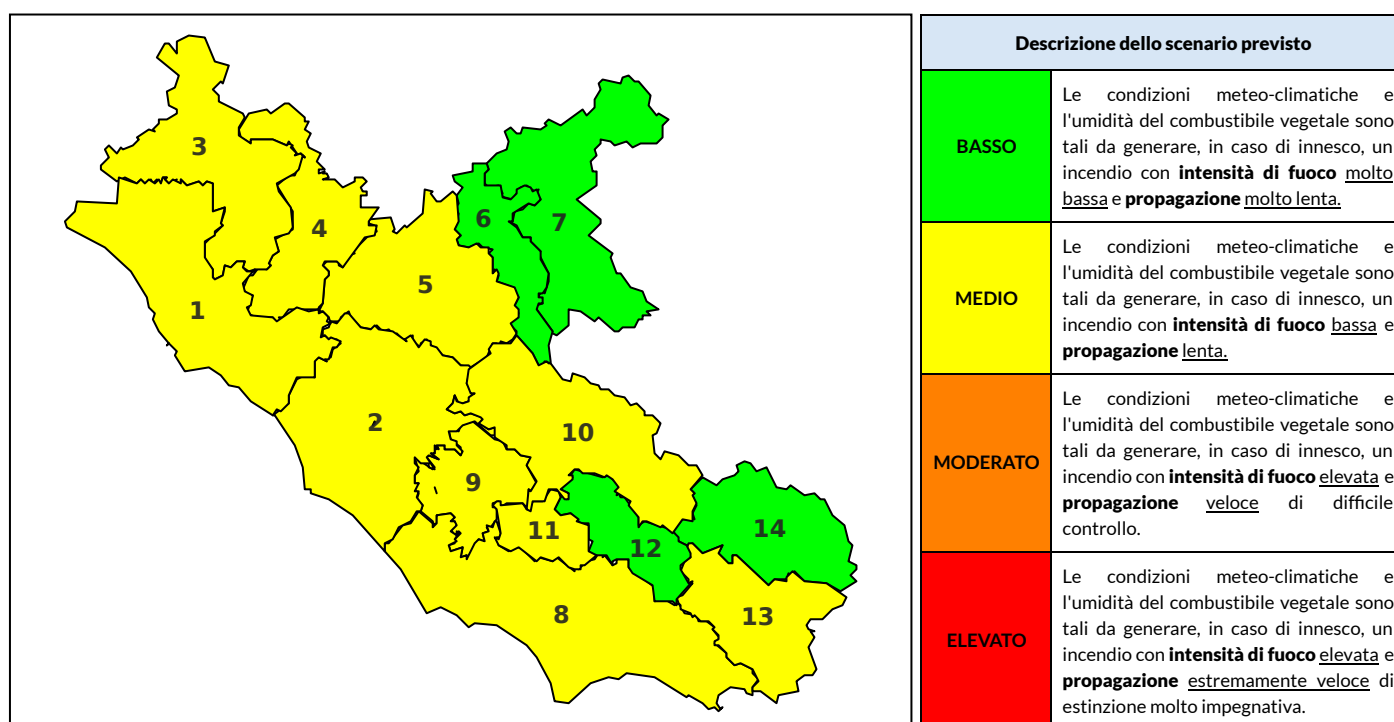

BOLLETTINO DI PERICOLOSITA' DA INCENDI BOSCHIVI

Previsioni per oggi 14-6-2021

Livello di pericolosità da incendio boschivo per Zona di Allerta AIB

Bollettino emesso nel periodo della campagna AIB Lazio sulla base del modello previsionale RISICOLazio, sviluppato in collaborazione con Fondazione CIMA, che fornisce un supporto per la valutazione della Pericolosità da incendio boschivo aggregata sulle Zone di Allerta AIB, approvate come parte integrante del Piano AIB Lazio 2020-2022 con DGR n° 270 del 15/05/2020. Il dettaglio della distribuzione dei Comuni nelle Zone AIB è consultabile al link <https://tinyurl.com/ZoneAIB>. Le Norme Comportamentali per la popolazione sono consultabili al link <https://tinyurl.com/NormeComportamentali>.

Zona AIB	1	2	3	4	5	6	7	8	9	10	11	12	13	14
Livello Pericolosità	MEDIO	MEDIO	MEDIO	MEDIO	MEDIO	BASSO	BASSO	MEDIO	MEDIO	MEDIO	MEDIO	BASSO	MEDIO	BASSO

NOTE

BOLLETTINO DI PERICOLOSITA' DA INCENDI BOSCHIVI

Previsioni per domani 15-6-2021

Livello di pericolosità da incendio boschivo per Zona di Allerta AIB

Bollettino emesso nel periodo della campagna AIB Lazio sulla base del modello previsionale RISICOLazio, sviluppato in collaborazione con Fondazione CIMA, che fornisce un supporto per la valutazione della Pericolosità da incendio boschivo aggregata sulle Zone di Allerta AIB, approvate come parte integrante del Piano AIB Lazio 2020-2022 con DGR n° 270 del 15/05/2020. Il dettaglio della distribuzione dei Comuni nelle Zone AIB è consultabile al link <https://tinyurl.com/ZoneAIB>. Le Norme Comportamentali per la popolazione sono consultabili al link <https://tinyurl.com/NormeComportamentali>.