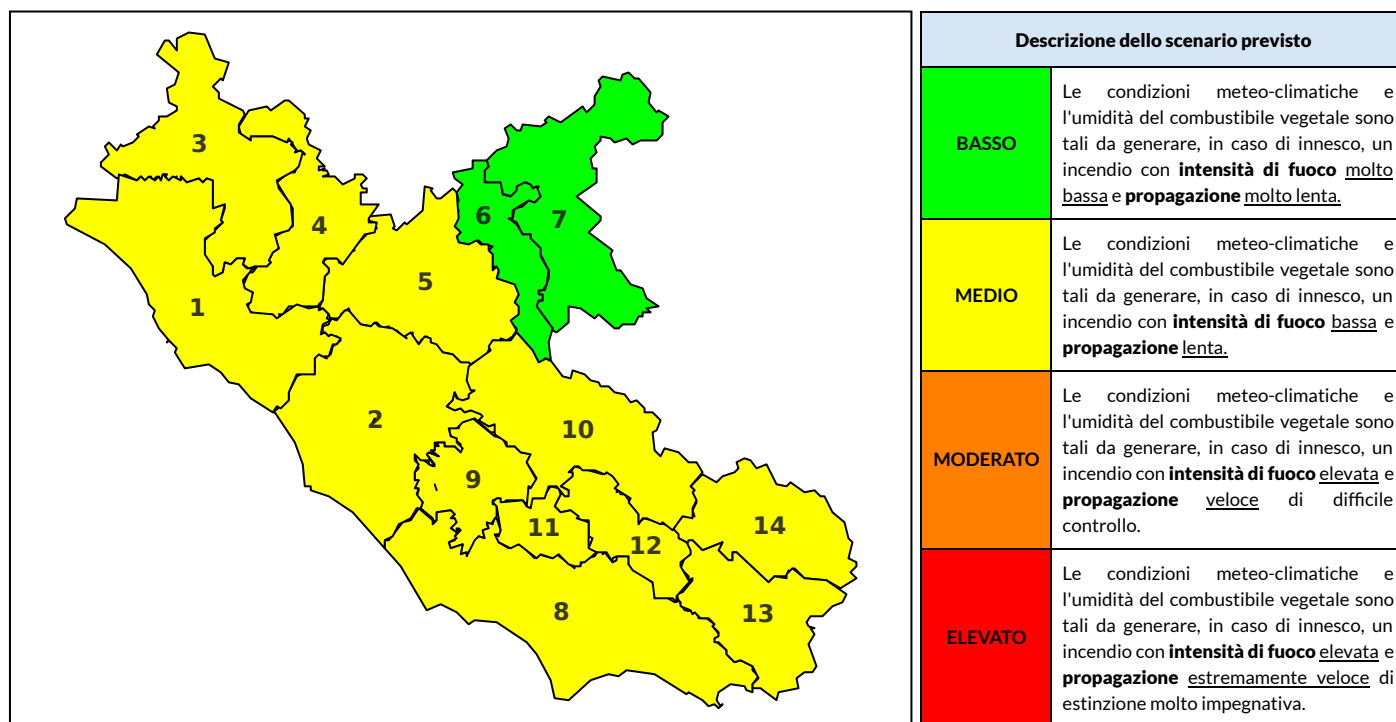

BOLLETTINO DI PERICOLOSITA' DA INCENDI BOSCHIVI

Previsioni per domani 15-6-2021

Livello di pericolosità da incendio boschivo per Zona di Allerta AIB

Bollettino emesso nel periodo della campagna AIB Lazio sulla base del modello previsionale RISICOLazio, sviluppato in collaborazione con Fondazione CIMA, che fornisce un supporto per la valutazione della Pericolosità da incendio boschivo aggregata sulle Zone di Allerta AIB, approvate come parte integrante del Piano AIB Lazio 2020-2022 con DGR n° 270 del 15/05/2020. Il dettaglio della distribuzione dei Comuni nelle Zone AIB è consultabile al link <https://tinyurl.com/ZoneAIB>. Le Norme Comportamentali per la popolazione sono consultabili al link <https://tinyurl.com/NormeComportamentali>.

Zona AIB	1	2	3	4	5	6	7	8	9	10	11	12	13	14
Livello Pericolosità	MEDIO	MEDIO	MEDIO	MEDIO	MEDIO	BASSO	BASSO	MEDIO	MEDIO	MEDIO	MEDIO	MEDIO	MEDIO	MEDIO