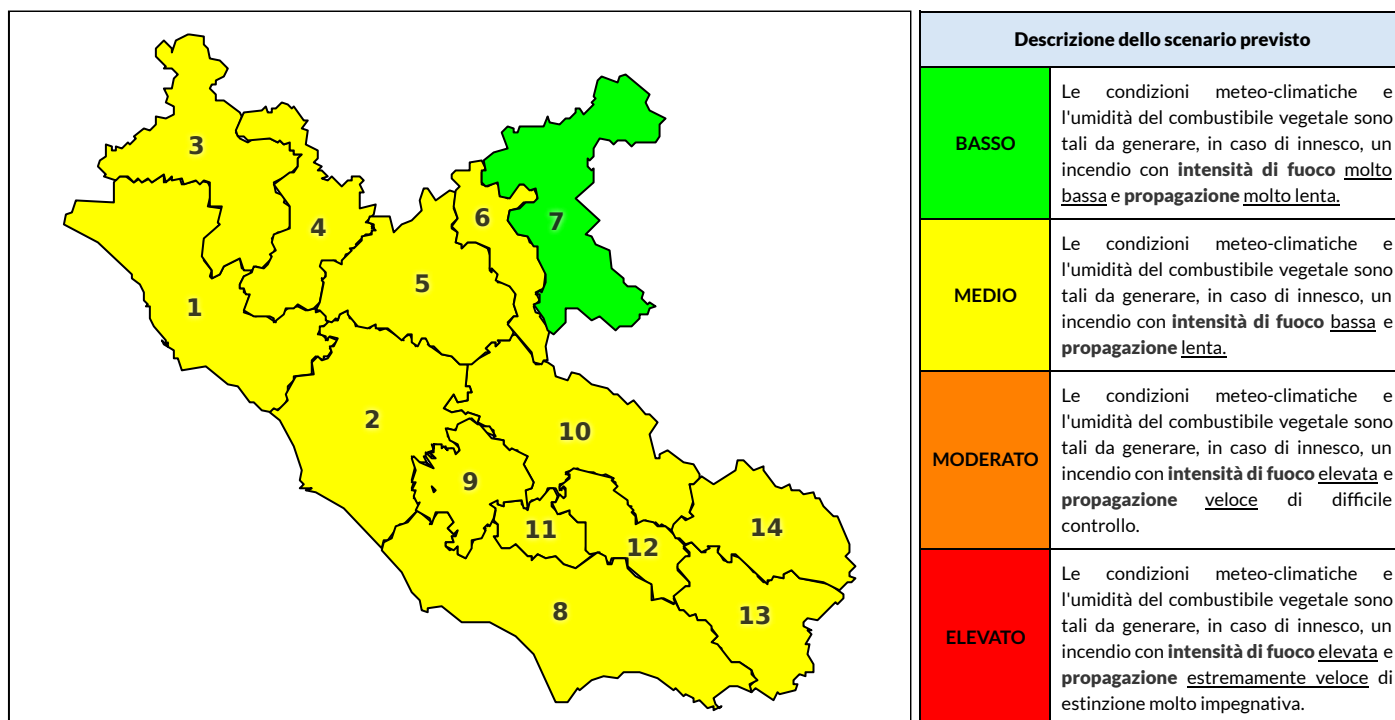

REGIONE LAZIO - AGENZIA REGIONALE DI PROTEZIONE CIVILE

CENTRO FUNZIONALE REGIONALE

SALA OPERATIVA REGIONALE

N.verde 800.276570 | centrofunzionale@regione.lazio.it

N.verde 803.555 | sor@regione.lazio.it

BOLLETTINO DI PERICOLOSITA' DA INCENDI BOSCHIVI

Previsioni per domani 14-8-2020

Livello di pericolosità da incendio boschivo per Zona di Allerta AIB

Bollettino emesso nel periodo della campagna AIB Lazio sulla base del modello previsionale RISICOLazio, sviluppato in collaborazione con Fondazione CIMA, che fornisce un supporto per la valutazione della Pericolosità da incendio boschivo aggregata sulle Zone di Allerta AIB, approvate come parte integrante del Piano AIB Lazio 2020-2022 con DGR n° 270 del 15/05/2020. Il dettaglio della distribuzione dei Comuni nelle Zone AIB è consultabile al link <https://tinyurl.com/ZoneAIB>. Le Norme Comportamentali per la popolazione sono consultabili al link <https://tinyurl.com/NormeComportamentali>.

Zona AIB	1	2	3	4	5	6	7	8	9	10	11	12	13	14
Livello Pericolosità	MEDIO	MEDIO	MEDIO	MEDIO	MEDIO	MEDIO	BASSO	MEDIO	MEDIO	MEDIO	MEDIO	MEDIO	MEDIO	MEDIO