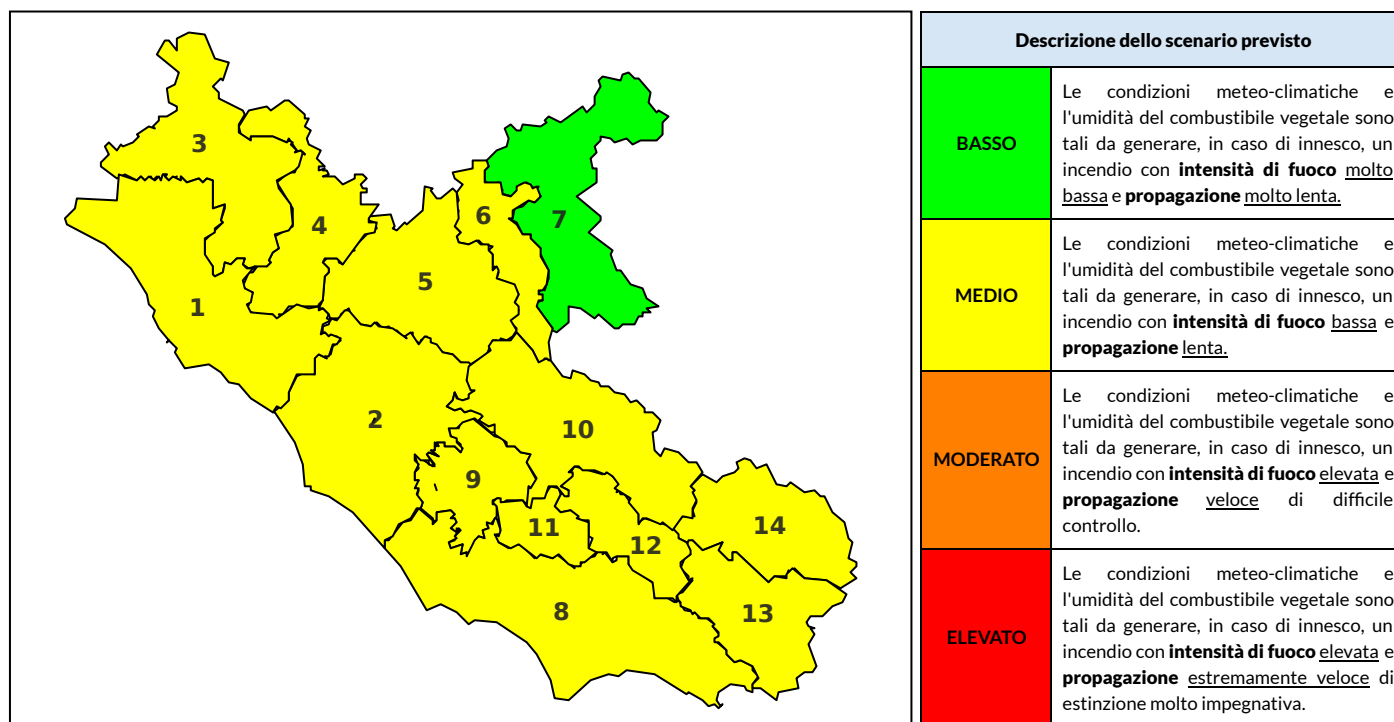

BOLLETTINO DI PERICOLOSITA' DA INCENDI BOSCHIVI

Previsioni per domani 14-7-2021

Livello di pericolosità da incendio boschivo per Zona di Allerta AIB

Bollettino emesso nel periodo della campagna AIB Lazio sulla base del modello previsionale RISICOLazio, sviluppato in collaborazione con Fondazione CIMA, che fornisce un supporto per la valutazione della Pericolosità da incendio boschivo aggregata sulle Zone di Allerta AIB, approvate come parte integrante del Piano AIB Lazio 2020-2022 con DGR n° 270 del 15/05/2020. Il dettaglio della distribuzione dei Comuni nelle Zone AIB è consultabile al link <https://tinyurl.com/ZoneAIB>. Le Norme Comportamentali per la popolazione sono consultabili al link <https://tinyurl.com/NormeComportamentali>.

Zona AIB	1	2	3	4	5	6	7	8	9	10	11	12	13	14
Livello Pericolosità	MEDIO	MEDIO	MEDIO	MEDIO	MEDIO	MEDIO	BASSO	MEDIO	MEDIO	MEDIO	MEDIO	MEDIO	MEDIO	MEDIO