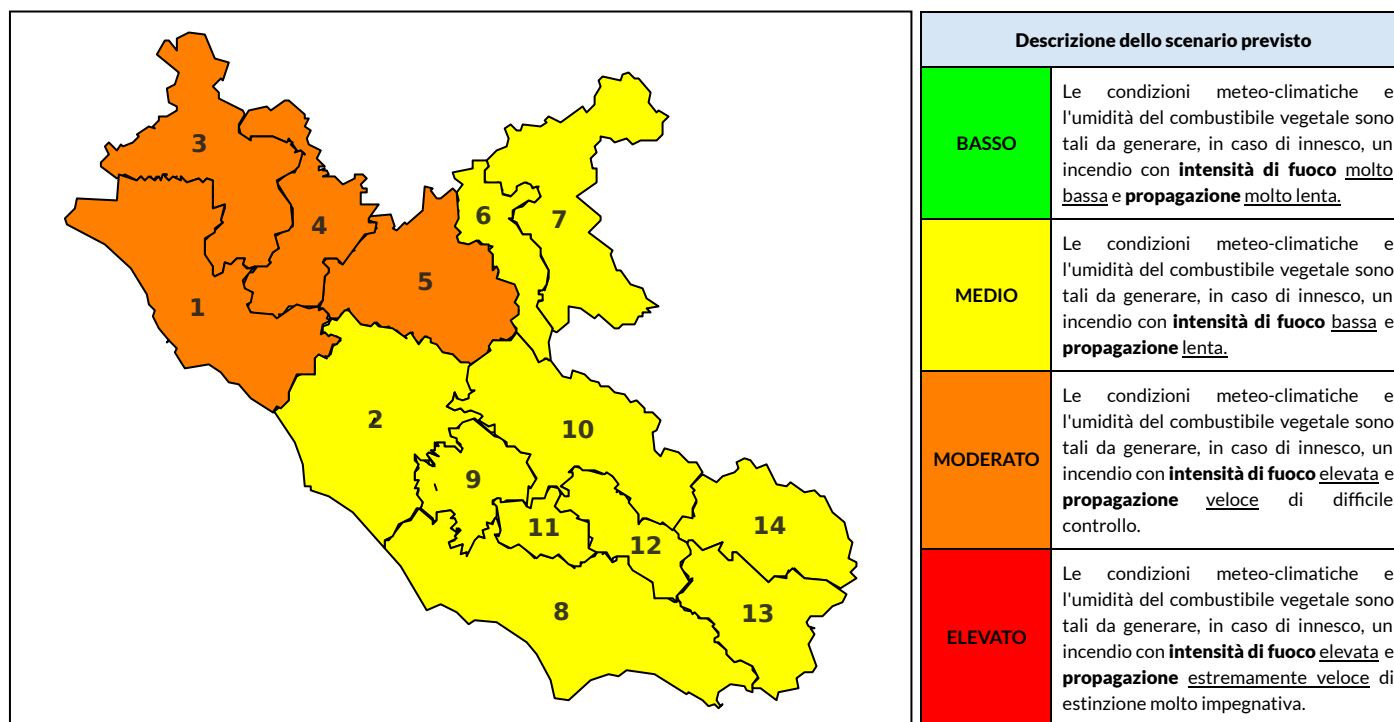

BOLLETTINO DI PERICOLOSITA' DA INCENDI BOSCHIVI

Previsioni per oggi 13-7-2021

Livello di pericolosità da incendio boschivo per Zona di Allerta AIB

Bollettino emesso nel periodo della campagna AIB Lazio sulla base del modello previsionale RISICOLazio, sviluppato in collaborazione con Fondazione CIMA, che fornisce un supporto per la valutazione della Pericolosità da incendio boschivo aggregata sulle Zone di Allerta AIB, approvate come parte integrante del Piano AIB Lazio 2020-2022 con DGR n° 270 del 15/05/2020. Il dettaglio della distribuzione dei Comuni nelle Zone AIB è consultabile al link <https://tinyurl.com/ZoneAIB>. Le Norme Comportamentali per la popolazione sono consultabili al link <https://tinyurl.com/NormeComportamentali>.

Zona AIB	1	2	3	4	5	6	7	8	9	10	11	12	13	14
Livello Pericolosità	MODERATO	MEDIO	MODERATO	MODERATO	MODERATO	MEDIO	MEDIO	MEDIO	MEDIO	MEDIO	MEDIO	MEDIO	MEDIO	MEDIO

NOTE

BOLLETTINO DI PERICOLOSITA' DA INCENDI BOSCHIVI

Previsioni per domani 14-7-2021

Livello di pericolosità da incendio boschivo per Zona di Allerta AIB

Bollettino emesso nel periodo della campagna AIB Lazio sulla base del modello previsionale RISICOLazio, sviluppato in collaborazione con Fondazione CIMA, che fornisce un supporto per la valutazione della Pericolosità da incendio boschivo aggregata sulle Zone di Allerta AIB, approvate come parte integrante del Piano AIB Lazio 2020-2022 con DGR n° 270 del 15/05/2020. Il dettaglio della distribuzione dei Comuni nelle Zone AIB è consultabile al link <https://tinyurl.com/ZoneAIB>. Le Norme Comportamentali per la popolazione sono consultabili al link <https://tinyurl.com/NormeComportamentali>.