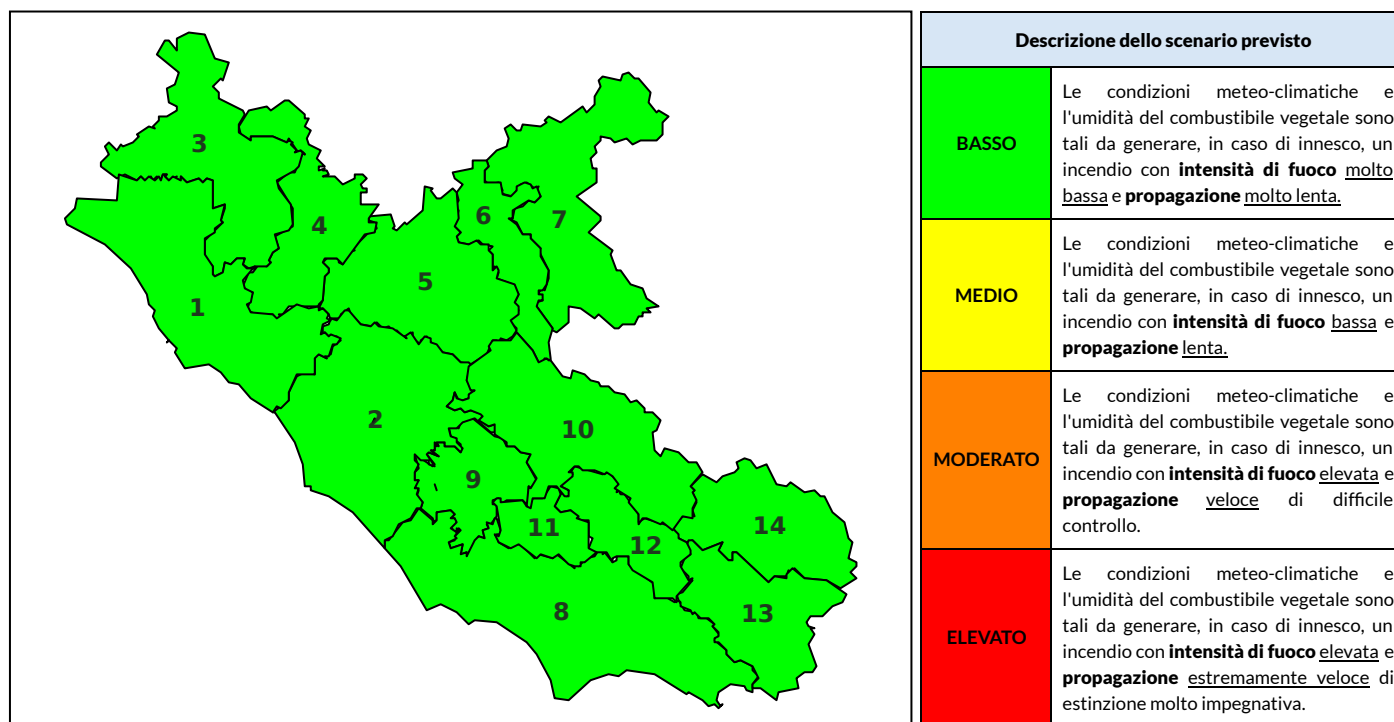

BOLLETTINO DI PERICOLOSITA' DA INCENDI BOSCHIVI

Previsioni per domani 14-5-2021

Livello di pericolosità da incendio boschivo per Zona di Allerta AIB

Bollettino emesso nel periodo della campagna AIB Lazio sulla base del modello previsionale RISICOLazio, sviluppato in collaborazione con Fondazione CIMA, che fornisce un supporto per la valutazione della Pericolosità da incendio boschivo aggregata sulle Zone di Allerta AIB, approvate come parte integrante del Piano AIB Lazio 2020-2022 con DGR n° 270 del 15/05/2020. Il dettaglio della distribuzione dei Comuni nelle Zone AIB è consultabile al link <https://tinyurl.com/ZoneAIB>. Le Norme Comportamentali per la popolazione sono consultabili al link <https://tinyurl.com/NormeComportamentali>.

Zona AIB	1	2	3	4	5	6	7	8	9	10	11	12	13	14
Livello Pericolosità	BASSO	BASSO	BASSO	BASSO	BASSO	BASSO	BASSO	BASSO	BASSO	BASSO	BASSO	BASSO	BASSO	BASSO