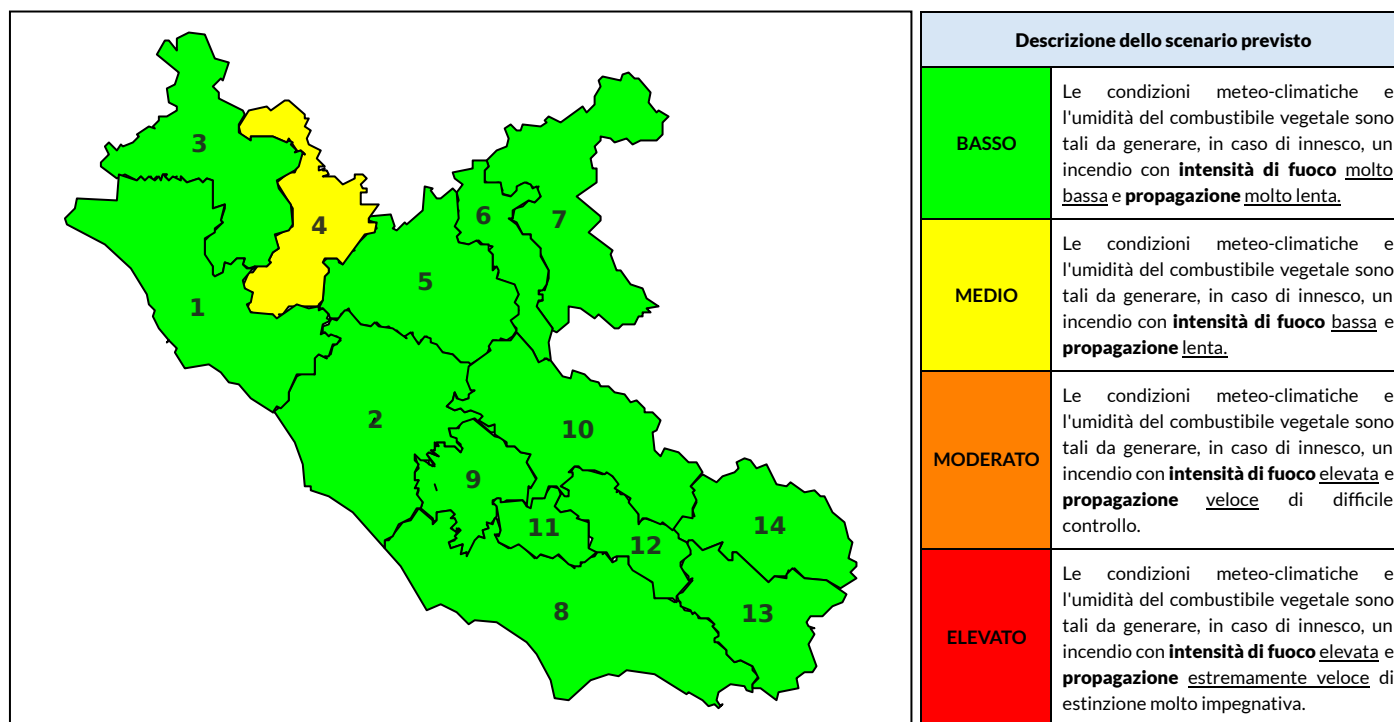

BOLLETTINO DI PERICOLOSITA' DA INCENDI BOSCHIVI

Previsioni per oggi 13-5-2021

Livello di pericolosità da incendio boschivo per Zona di Allerta AIB

Bollettino emesso nel periodo della campagna AIB Lazio sulla base del modello previsionale RISICOLazio, sviluppato in collaborazione con Fondazione CIMA, che fornisce un supporto per la valutazione della Pericolosità da incendio boschivo aggregata sulle Zone di Allerta AIB, approvate come parte integrante del Piano AIB Lazio 2020-2022 con DGR n° 270 del 15/05/2020. Il dettaglio della distribuzione dei Comuni nelle Zone AIB è consultabile al link <https://tinyurl.com/ZoneAIB>. Le Norme Comportamentali per la popolazione sono consultabili al link <https://tinyurl.com/NormeComportamentali>.

Zona AIB	1	2	3	4	5	6	7	8	9	10	11	12	13	14
Livello Pericolosità	BASSO	BASSO	BASSO	MEDIO	BASSO	BASSO	BASSO	BASSO	BASSO	BASSO	BASSO	BASSO	BASSO	BASSO

NOTE

BOLLETTINO DI PERICOLOSITA' DA INCENDI BOSCHIVI

Previsioni per domani 14-5-2021

Livello di pericolosità da incendio boschivo per Zona di Allerta AIB

Bollettino emesso nel periodo della campagna AIB Lazio sulla base del modello previsionale RISICOLazio, sviluppato in collaborazione con Fondazione CIMA, che fornisce un supporto per la valutazione della Pericolosità da incendio boschivo aggregata sulle Zone di Allerta AIB, approvate come parte integrante del Piano AIB Lazio 2020-2022 con DGR n° 270 del 15/05/2020. Il dettaglio della distribuzione dei Comuni nelle Zone AIB è consultabile al link <https://tinyurl.com/ZoneAIB>. Le Norme Comportamentali per la popolazione sono consultabili al link <https://tinyurl.com/NormeComportamentali>.