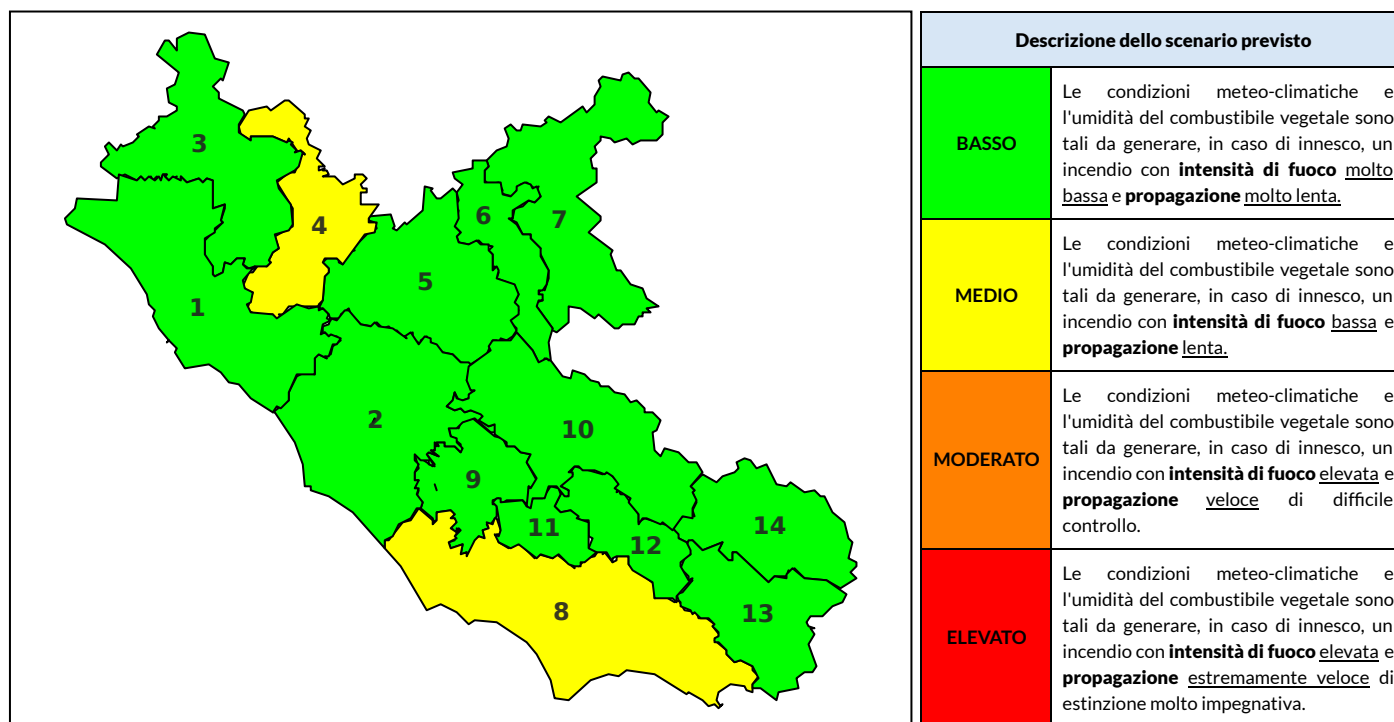

### Previsioni per oggi 12-5-2021

Livello di pericolosità da incendio boschivo per Zona di Allerta AIB

Bollettino emesso nel periodo della campagna AIB Lazio sulla base del modello previsionale RISICOLazio, sviluppato in collaborazione con Fondazione CIMA, che fornisce un supporto per la valutazione della Pericolosità da incendio boschivo aggregata sulle Zone di Allerta AIB, approvate come parte integrante del Piano AIB Lazio 2020-2022 con DGR n° 270 del 15/05/2020. Il dettaglio della distribuzione dei Comuni nelle Zone AIB è consultabile al link <https://tinyurl.com/ZoneAIB>. Le Norme Comportamentali per la popolazione sono consultabili al link <https://tinyurl.com/NormeComportamentali>.

Zona AIB	1	2	3	4	5	6	7	8	9	10	11	12	13	14
Livello Pericolosità	BASSO	BASSO	BASSO	BASSO	BASSO	BASSO	BASSO	BASSO	BASSO	BASSO	BASSO	BASSO	BASSO	BASSO

NOTE

## BOLLETTINO DI PERICOLOSITA' DA INCENDI BOSCHIVI

Zona AIB	1	2	3	4	5	6	7	8	9	10	11	12	13	14
Livello Pericolosità	BASSO	BASSO	BASSO	MEDIO	BASSO	BASSO	BASSO	MEDIO	BASSO	BASSO	BASSO	BASSO	BASSO	BASSO