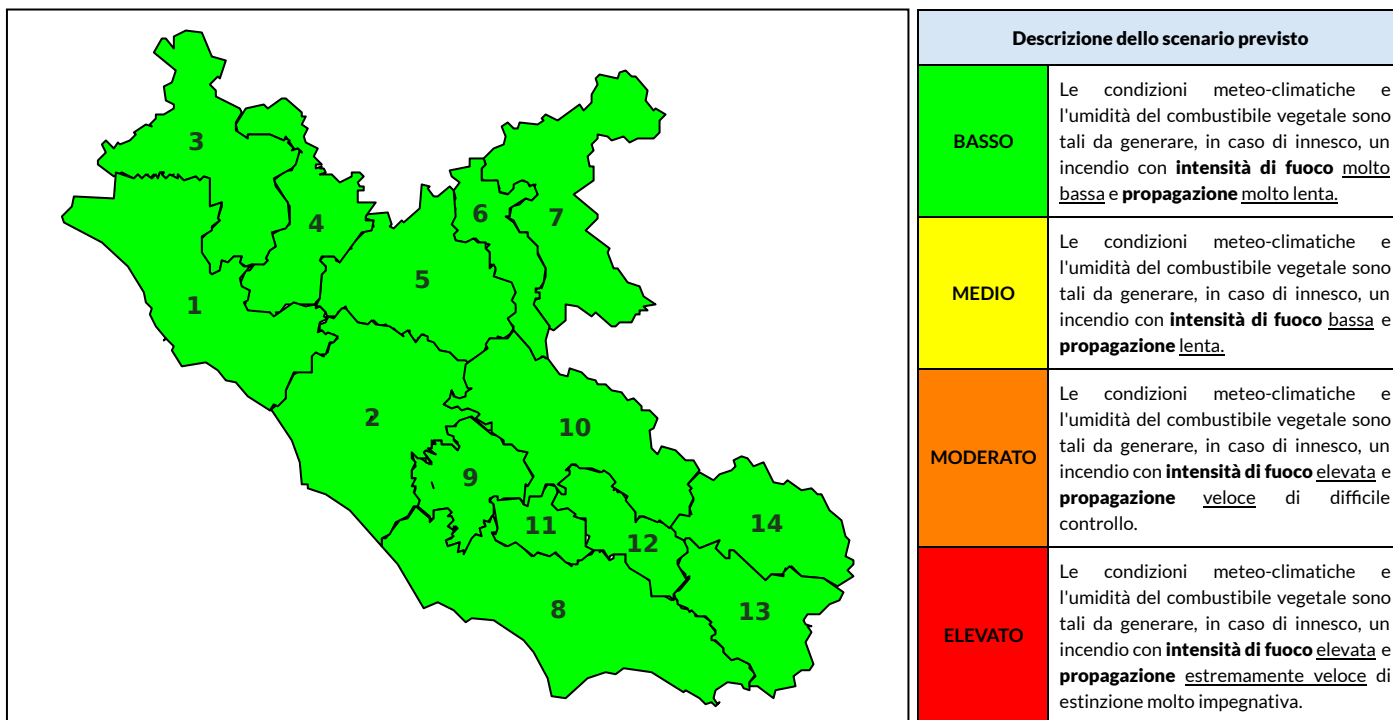

## BOLLETTINO DI PERICOLOSITA' DA INCENDI BOSCHIVI

### Previsioni per oggi 12-5-2021

Livello di pericolosità da incendio boschivo per Zona di Allerta AIB

Bollettino emesso nel periodo della campagna AIB Lazio sulla base del modello previsionale RISICOLazio, sviluppato in collaborazione con Fondazione CIMA, che fornisce un supporto per la valutazione della Pericolosità da incendio boschivo aggregata sulle Zone di Allerta AIB, approvate come parte integrante del Piano AIB Lazio 2020-2022 con DGR n° 270 del 15/05/2020. Il dettaglio della distribuzione dei Comuni nelle Zone AIB è consultabile al link <https://tinyurl.com/ZoneAIB>. Le Norme Comportamentali per la popolazione sono consultabili al link <https://tinyurl.com/NormeComportamentali>.

Zona AIB	1	2	3	4	5	6	7	8	9	10	11	12	13	14
Livello Pericolosità	BASSO	BASSO	BASSO	BASSO	BASSO	BASSO	BASSO	BASSO	BASSO	BASSO	BASSO	BASSO	BASSO	BASSO

NOTE