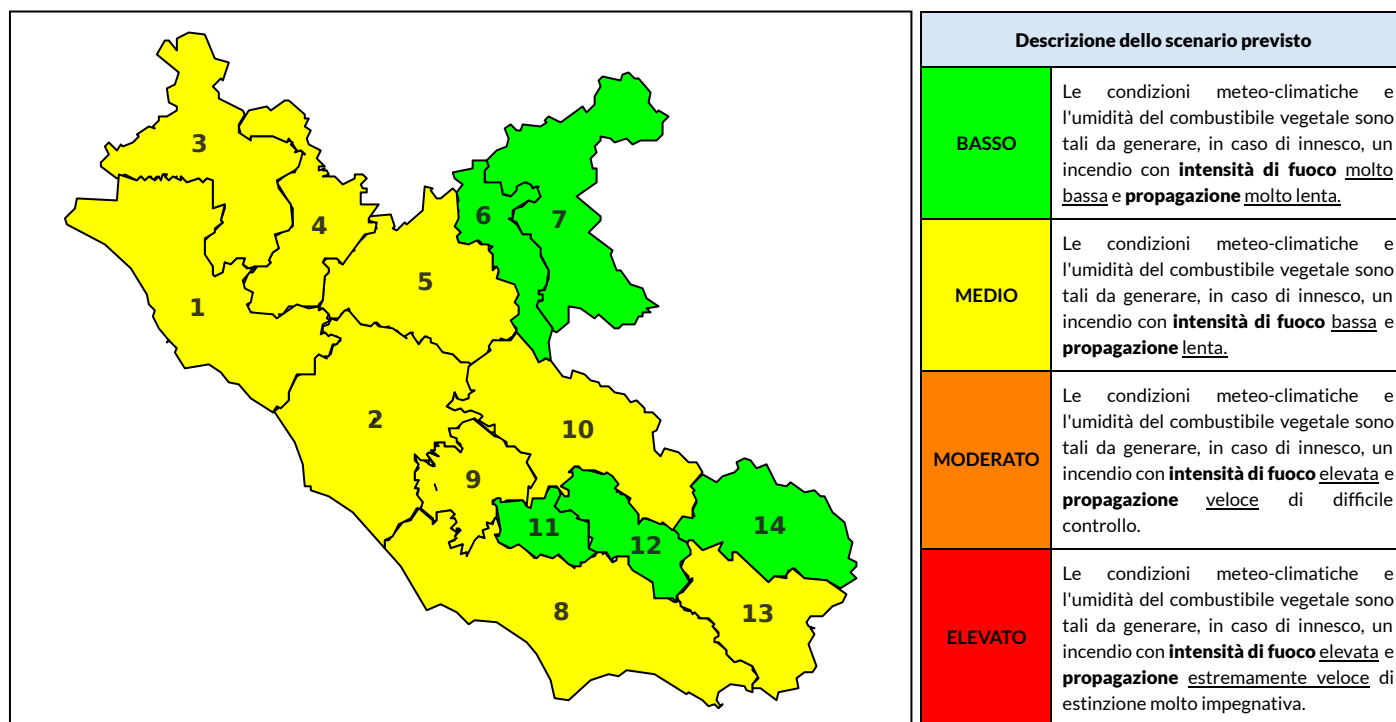

### Previsioni per oggi 11-6-2021

Livello di pericolosità da incendio boschivo per Zona di Allerta AIB

Bollettino emesso nel periodo della campagna AIB Lazio sulla base del modello previsionale RISICOLazio, sviluppato in collaborazione con Fondazione CIMA, che fornisce un supporto per la valutazione della Pericolosità da incendio boschivo aggregata sulle Zone di Allerta AIB, approvate come parte integrante del Piano AIB Lazio 2020-2022 con DGR n° 270 del 15/05/2020. Il dettaglio della distribuzione dei Comuni nelle Zone AIB è consultabile al link <https://tinyurl.com/ZoneAIB>. Le Norme Comportamentali per la popolazione sono consultabili al link <https://tinyurl.com/NormeComportamentali>.

Zona AIB	1	2	3	4	5	6	7	8	9	10	11	12	13	14
Livello Pericolosità	MEDIO	BASSO	MEDIO	MEDIO	MEDIO	BASSO	BASSO	BASSO	BASSO	BASSO	BASSO	BASSO	BASSO	BASSO

NOTE

## BOLLETTINO DI PERICOLOSITA' DA INCENDI BOSCHIVI

Zona AIB	1	2	3	4	5	6	7	8	9	10	11	12	13	14
Livello Pericolosità	MEDIO	MEDIO	MEDIO	MEDIO	MEDIO	BASSO	BASSO	MEDIO	MEDIO	MEDIO	BASSO	BASSO	MEDIO	BASSO