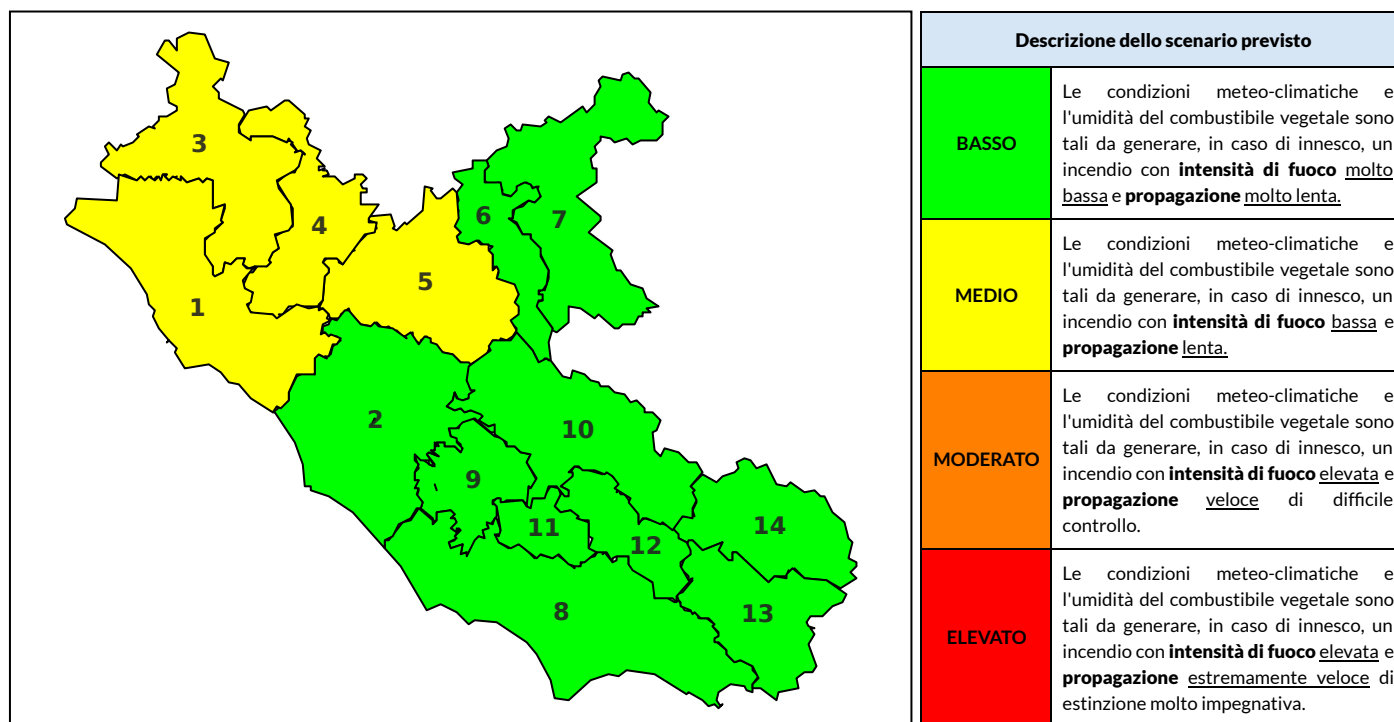

## BOLLETTINO DI PERICOLOSITA' DA INCENDI BOSCHIVI

### Previsioni per oggi 11-6-2021

Livello di pericolosità da incendio boschivo per Zona di Allerta AIB

Bollettino emesso nel periodo della campagna AIB Lazio sulla base del modello previsionale RISICOLazio, sviluppato in collaborazione con Fondazione CIMA, che fornisce un supporto per la valutazione della Pericolosità da incendio boschivo aggregata sulle Zone di Allerta AIB, approvate come parte integrante del Piano AIB Lazio 2020-2022 con DGR n° 270 del 15/05/2020. Il dettaglio della distribuzione dei Comuni nelle Zone AIB è consultabile al link <https://tinyurl.com/ZoneAIB>. Le Norme Comportamentali per la popolazione sono consultabili al link <https://tinyurl.com/NormeComportamentali>.

Zona AIB	1	2	3	4	5	6	7	8	9	10	11	12	13	14
Livello Pericolosità	MEDIO	BASSO	MEDIO	MEDIO	MEDIO	BASSO	BASSO	BASSO	BASSO	BASSO	BASSO	BASSO	BASSO	BASSO

NOTE