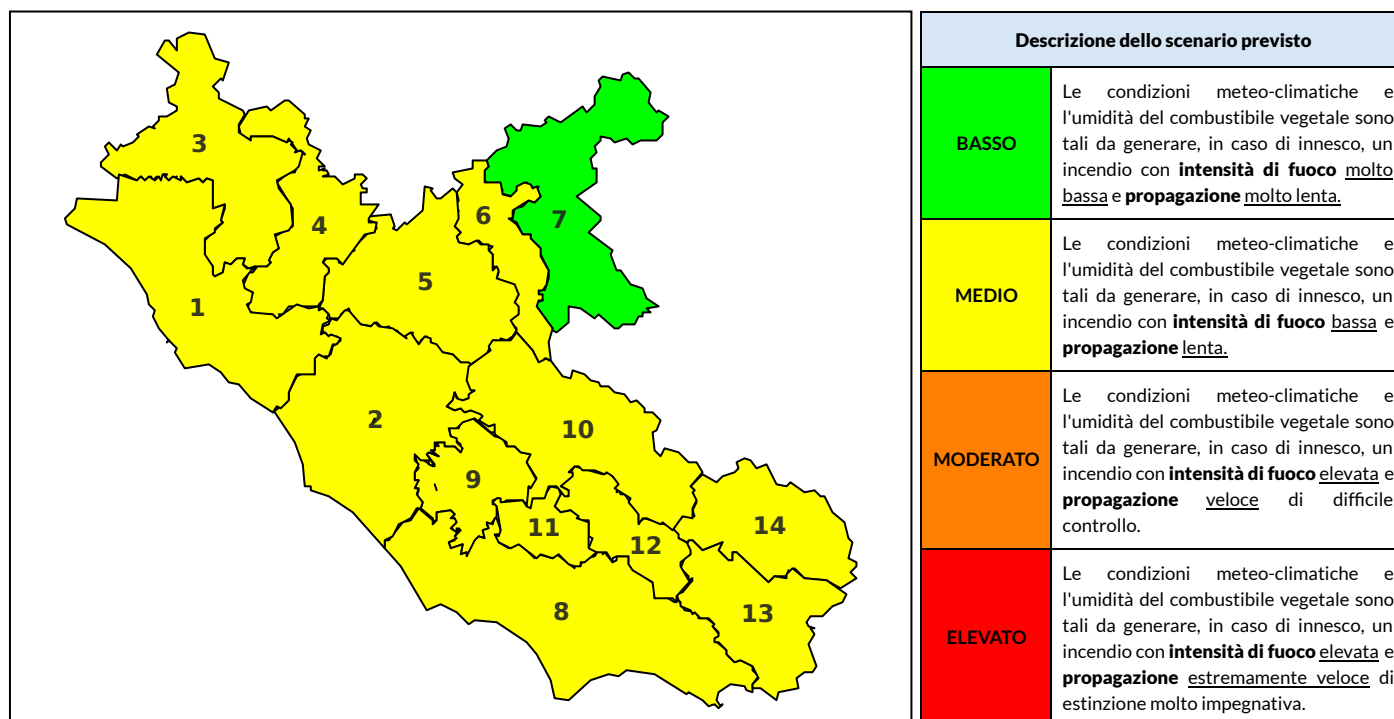

BOLLETTINO DI PERICOLOSITA' DA INCENDI BOSCHIVI

Previsioni per oggi 10-7-2021

Livello di pericolosità da incendio boschivo per Zona di Allerta AIB

Bollettino emesso nel periodo della campagna AIB Lazio sulla base del modello previsionale RISICOLazio, sviluppato in collaborazione con Fondazione CIMA, che fornisce un supporto per la valutazione della Pericolosità da incendio boschivo aggregata sulle Zone di Allerta AIB, approvate come parte integrante del Piano AIB Lazio 2020-2022 con DGR n° 270 del 15/05/2020. Il dettaglio della distribuzione dei Comuni nelle Zone AIB è consultabile al link <https://tinyurl.com/ZoneAIB>. Le Norme Comportamentali per la popolazione sono consultabili al link <https://tinyurl.com/NormeComportamentali>.

Zona AIB	1	2	3	4	5	6	7	8	9	10	11	12	13	14
Livello Pericolosità	MEDIO	MEDIO	MEDIO	MEDIO	MEDIO	MEDIO	BASSO	MEDIO	MEDIO	MEDIO	MEDIO	MEDIO	MEDIO	MEDIO

NOTE

BOLLETTINO DI PERICOLOSITA' DA INCENDI BOSCHIVI

Previsioni per domani 11-7-2021

Livello di pericolosità da incendio boschivo per Zona di Allerta AIB

Bollettino emesso nel periodo della campagna AIB Lazio sulla base del modello previsionale RISICOLazio, sviluppato in collaborazione con Fondazione CIMA, che fornisce un supporto per la valutazione della Pericolosità da incendio boschivo aggregata sulle Zone di Allerta AIB, approvate come parte integrante del Piano AIB Lazio 2020-2022 con DGR n° 270 del 15/05/2020. Il dettaglio della distribuzione dei Comuni nelle Zone AIB è consultabile al link <https://tinyurl.com/ZoneAIB>. Le Norme Comportamentali per la popolazione sono consultabili al link <https://tinyurl.com/NormeComportamentali>.

Zona AIB	1	2	3	4	5	6	7	8	9	10	11	12	13	14
Livello Pericolosità	MEDIO	MEDIO	MEDIO	MEDIO	MEDIO	MEDIO	BASSO	MEDIO	MEDIO	MEDIO	MEDIO	MEDIO	MEDIO	MEDIO