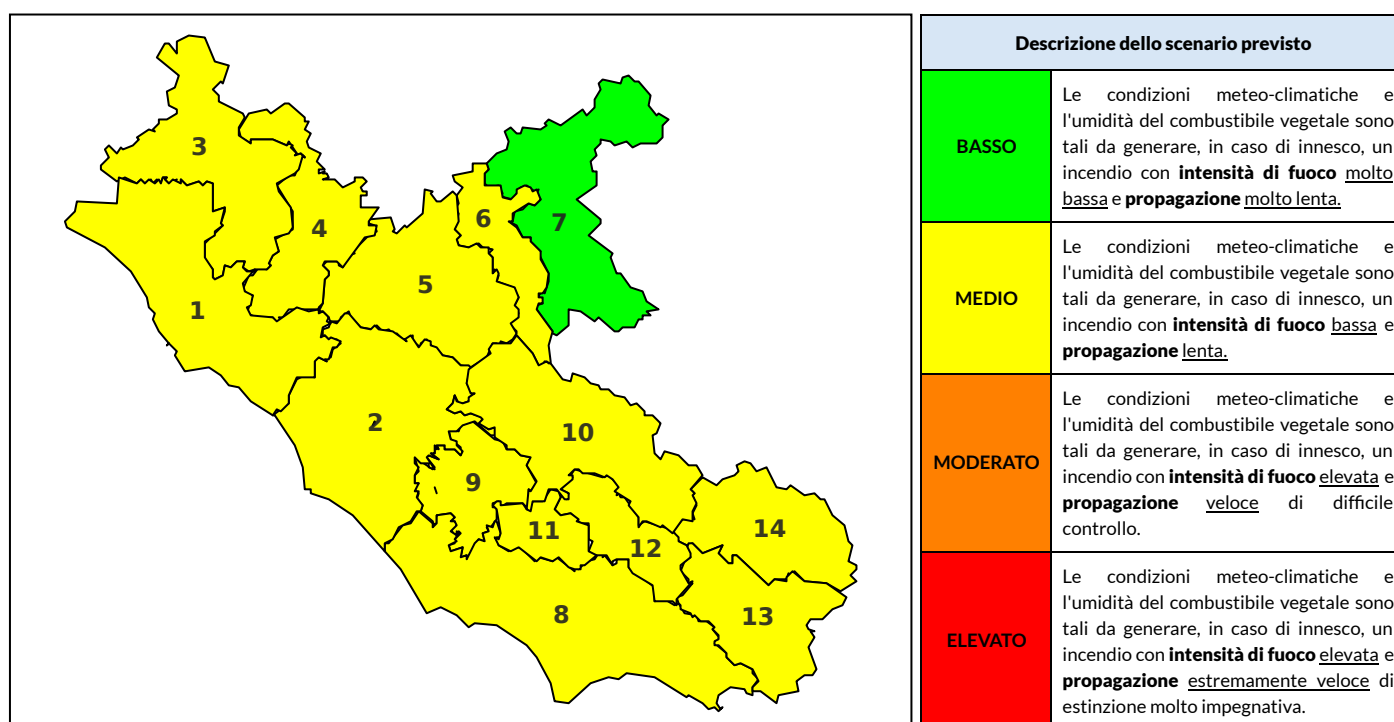

BOLLETTINO DI PERICOLOSITA' DA INCENDI BOSCHIVI

Previsioni per domani 8-7-2021

Livello di pericolosità da incendio boschivo per Zona di Allerta AIB

Bollettino emesso nel periodo della campagna AIB Lazio sulla base del modello previsionale RISICOLazio, sviluppato in collaborazione con Fondazione CIMA, che fornisce un supporto per la valutazione della Pericolosità da incendio boschivo aggregata sulle Zone di Allerta AIB, approvate come parte integrante del Piano AIB Lazio 2020-2022 con DGR n° 270 del 15/05/2020. Il dettaglio della distribuzione dei Comuni nelle Zone AIB è consultabile al link <https://tinyurl.com/ZoneAIB>. Le Norme Comportamentali per la popolazione sono consultabili al link <https://tinyurl.com/NormeComportamentali>.

Zona AIB	1	2	3	4	5	6	7	8	9	10	11	12	13	14
Livello Pericolosità	MEDIO	MEDIO	MEDIO	MEDIO	MEDIO	MEDIO	BASSO	MEDIO	MEDIO	MEDIO	MEDIO	MEDIO	MEDIO	MEDIO