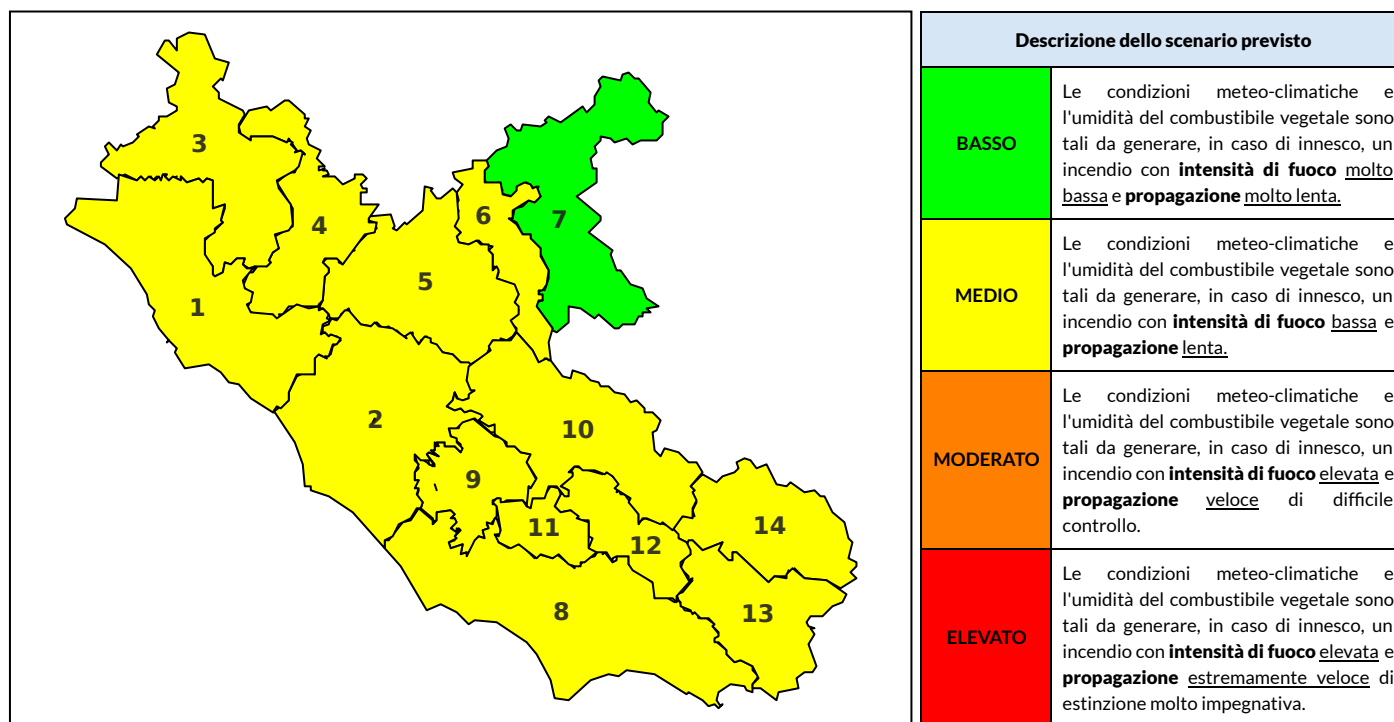

BOLLETTINO DI PERICOLOSITA' DA INCENDI BOSCHIVI

Previsioni per oggi 7-7-2021

Livello di pericolosità da incendio boschivo per Zona di Allerta AIB

Bollettino emesso nel periodo della campagna AIB Lazio sulla base del modello previsionale RISICOLazio, sviluppato in collaborazione con Fondazione CIMA, che fornisce un supporto per la valutazione della Pericolosità da incendio boschivo aggregata sulle Zone di Allerta AIB, approvate come parte integrante del Piano AIB Lazio 2020-2022 con DGR n° 270 del 15/05/2020. Il dettaglio della distribuzione dei Comuni nelle Zone AIB è consultabile al link <https://tinyurl.com/ZoneAIB>. Le Norme Comportamentali per la popolazione sono consultabili al link <https://tinyurl.com/NormeComportamentali>.

Zona AIB	1	2	3	4	5	6	7	8	9	10	11	12	13	14
Livello Pericolosità	MEDIO	MEDIO	MEDIO	MEDIO	MEDIO	MEDIO	BASSO	MEDIO	MEDIO	MEDIO	MEDIO	MEDIO	MEDIO	MEDIO

NOTE

BOLLETTINO DI PERICOLOSITA' DA INCENDI BOSCHIVI

Previsioni per domani 8-7-2021

Livello di pericolosità da incendio boschivo per Zona di Allerta AIB

Bollettino emesso nel periodo della campagna AIB Lazio sulla base del modello previsionale RISICOLazio, sviluppato in collaborazione con Fondazione CIMA, che fornisce un supporto per la valutazione della Pericolosità da incendio boschivo aggregata sulle Zone di Allerta AIB, approvate come parte integrante del Piano AIB Lazio 2020-2022 con DGR n° 270 del 15/05/2020. Il dettaglio della distribuzione dei Comuni nelle Zone AIB è consultabile al link <https://tinyurl.com/ZoneAIB>. Le Norme Comportamentali per la popolazione sono consultabili al link <https://tinyurl.com/NormeComportamentali>.

Zona AIB	1	2	3	4	5	6	7	8	9	10	11	12	13	14
Livello Pericolosità	MEDIO	MEDIO	MEDIO	MEDIO	MEDIO	MEDIO	BASSO	MEDIO	MEDIO	MEDIO	MEDIO	MEDIO	MEDIO	MEDIO