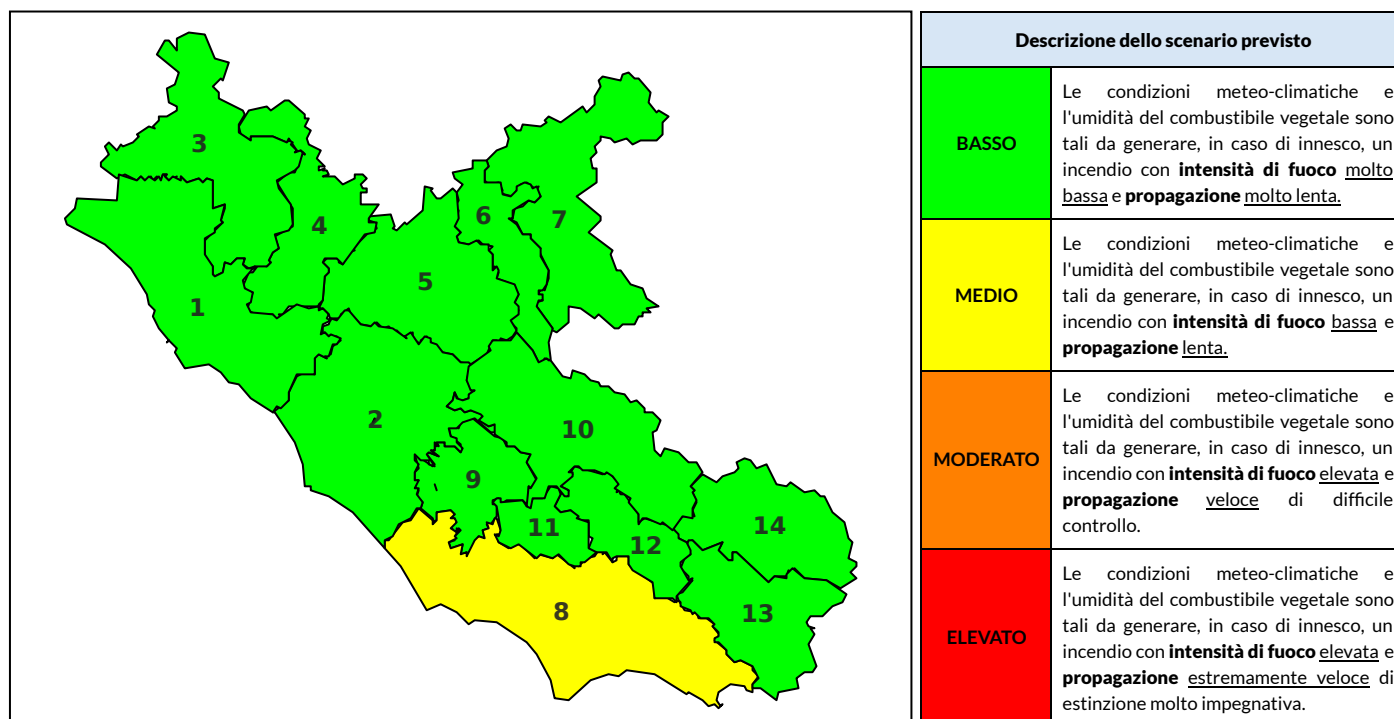

### Previsioni per oggi 6-6-2021

Livello di pericolosità da incendio boschivo per Zona di Allerta AIB

Bollettino emesso nel periodo della campagna AIB Lazio sulla base del modello previsionale RISICOLazio, sviluppato in collaborazione con Fondazione CIMA, che fornisce un supporto per la valutazione della Pericolosità da incendio boschivo aggregata sulle Zone di Allerta AIB, approvate come parte integrante del Piano AIB Lazio 2020-2022 con DGR n° 270 del 15/05/2020. Il dettaglio della distribuzione dei Comuni nelle Zone AIB è consultabile al link <https://tinyurl.com/ZoneAIB>. Le Norme Comportamentali per la popolazione sono consultabili al link <https://tinyurl.com/NormeComportamentali>.

Zona AIB	1	2	3	4	5	6	7	8	9	10	11	12	13	14
Livello Pericolosità	BASSO	MEDIO	BASSO	BASSO	MEDIO	BASSO	BASSO	MEDIO	MEDIO	MEDIO	BASSO	BASSO	BASSO	BASSO

NOTE

## BOLLETTINO DI PERICOLOSITA' DA INCENDI BOSCHIVI

Zona AIB	1	2	3	4	5	6	7	8	9	10	11	12	13	14
Livello Pericolosità	BASSO	BASSO	BASSO	BASSO	BASSO	BASSO	BASSO	MEDIO	BASSO	BASSO	BASSO	BASSO	BASSO	BASSO