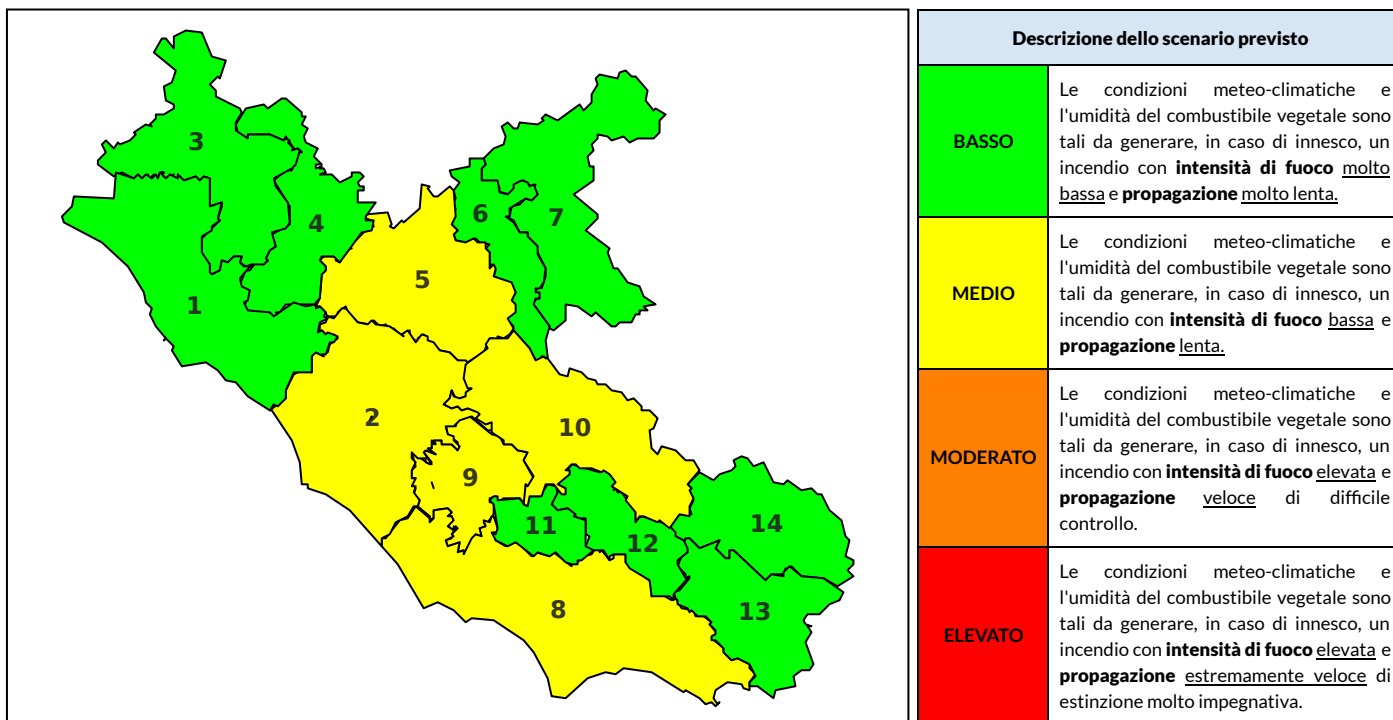

## BOLLETTINO DI PERICOLOSITA' DA INCENDI BOSCHIVI

### Previsioni per oggi 6-6-2021

Livello di pericolosità da incendio boschivo per Zona di Allerta AIB

Bollettino emesso nel periodo della campagna AIB Lazio sulla base del modello previsionale RISICOLazio, sviluppato in collaborazione con Fondazione CIMA, che fornisce un supporto per la valutazione della Pericolosità da incendio boschivo aggregata sulle Zone di Allerta AIB, approvate come parte integrante del Piano AIB Lazio 2020-2022 con DGR n° 270 del 15/05/2020. Il dettaglio della distribuzione dei Comuni nelle Zone AIB è consultabile al link <https://tinyurl.com/ZoneAIB>. Le Norme Comportamentali per la popolazione sono consultabili al link <https://tinyurl.com/NormeComportamentali>.

Zona AIB	1	2	3	4	5	6	7	8	9	10	11	12	13	14
Livello Pericolosità	BASSO	MEDIO	BASSO	BASSO	MEDIO	BASSO	BASSO	MEDIO	MEDIO	MEDIO	BASSO	BASSO	BASSO	BASSO

NOTE