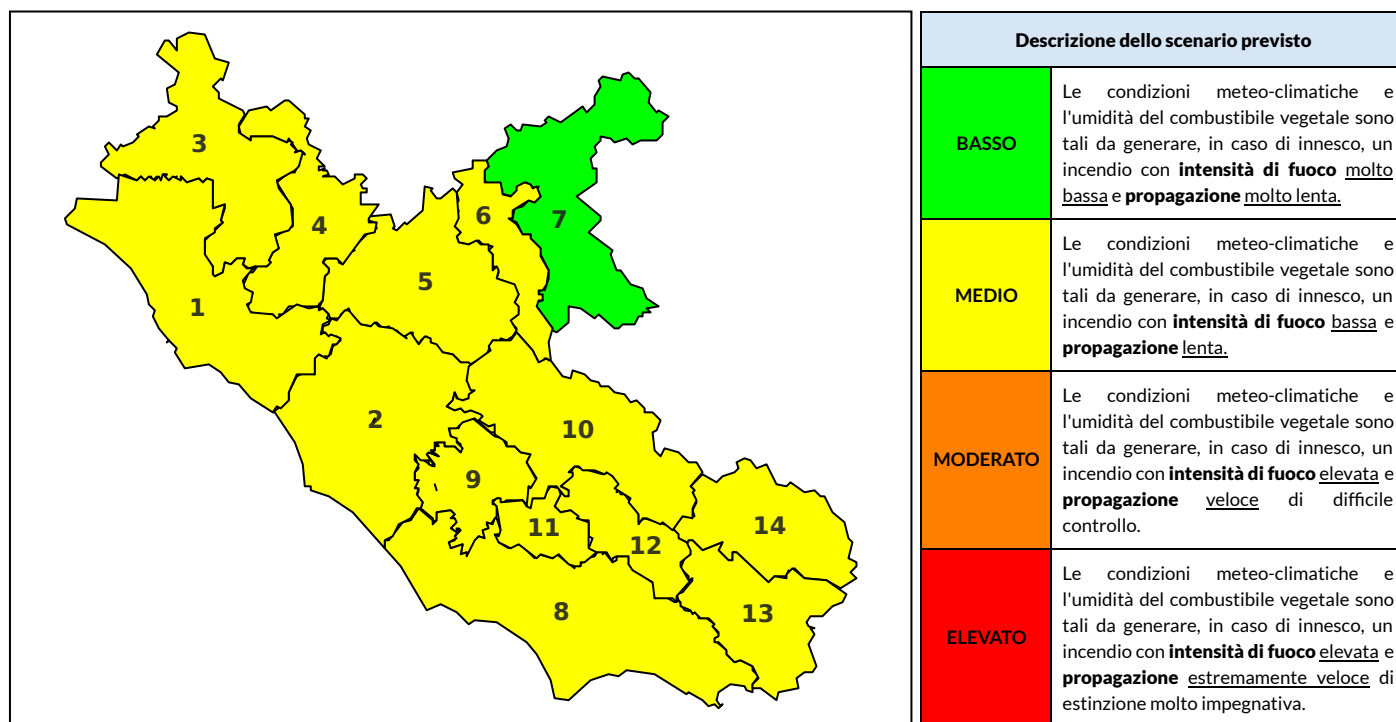

BOLLETTINO DI PERICOLOSITA' DA INCENDI BOSCHIVI

Previsioni per oggi 5-7-2021

Livello di pericolosità da incendio boschivo per Zona di Allerta AIB

Bollettino emesso nel periodo della campagna AIB Lazio sulla base del modello previsionale RISICOLazio, sviluppato in collaborazione con Fondazione CIMA, che fornisce un supporto per la valutazione della Pericolosità da incendio boschivo aggregata sulle Zone di Allerta AIB, approvate come parte integrante del Piano AIB Lazio 2020-2022 con DGR n° 270 del 15/05/2020. Il dettaglio della distribuzione dei Comuni nelle Zone AIB è consultabile al link <https://tinyurl.com/ZoneAIB>. Le Norme Comportamentali per la popolazione sono consultabili al link <https://tinyurl.com/NormeComportamentali>.

Zona AIB	1	2	3	4	5	6	7	8	9	10	11	12	13	14
Livello Pericolosità	MEDIO	MEDIO	MEDIO	MEDIO	MEDIO	MEDIO	BASSO	MEDIO	MEDIO	MEDIO	MEDIO	MEDIO	MEDIO	MEDIO

NOTE

BOLLETTINO DI PERICOLOSITA' DA INCENDI BOSCHIVI

Previsioni per domani 6-7-2021

Livello di pericolosità da incendio boschivo per Zona di Allerta AIB

Bollettino emesso nel periodo della campagna AIB Lazio sulla base del modello previsionale RISICOLazio, sviluppato in collaborazione con Fondazione CIMA, che fornisce un supporto per la valutazione della Pericolosità da incendio boschivo aggregata sulle Zone di Allerta AIB, approvate come parte integrante del Piano AIB Lazio 2020-2022 con DGR n° 270 del 15/05/2020. Il dettaglio della distribuzione dei Comuni nelle Zone AIB è consultabile al link <https://tinyurl.com/ZoneAIB>. Le Norme Comportamentali per la popolazione sono consultabili al link <https://tinyurl.com/NormeComportamentali>.

Zona AIB	1	2	3	4	5	6	7	8	9	10	11	12	13	14
Livello Pericolosità	MEDIO	MEDIO	MEDIO	MEDIO	MEDIO	MEDIO	BASSO	MEDIO	MEDIO	MEDIO	MEDIO	MEDIO	MEDIO	MEDIO