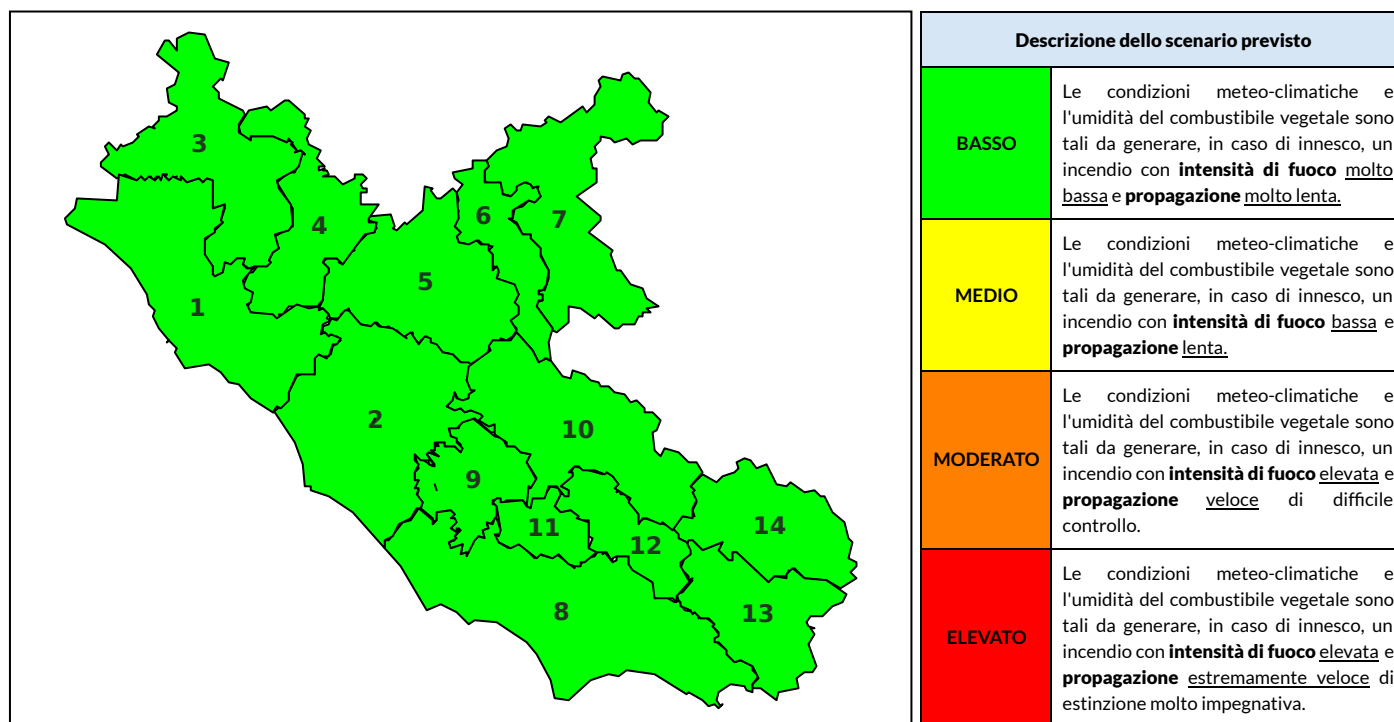

BOLLETTINO DI PERICOLOSITA' DA INCENDI BOSCHIVI

Previsioni per oggi 5-6-2021

Livello di pericolosità da incendio boschivo per Zona di Allerta AIB

Bollettino emesso nel periodo della campagna AIB Lazio sulla base del modello previsionale RISICOLazio, sviluppato in collaborazione con Fondazione CIMA, che fornisce un supporto per la valutazione della Pericolosità da incendio boschivo aggregata sulle Zone di Allerta AIB, approvate come parte integrante del Piano AIB Lazio 2020-2022 con DGR n° 270 del 15/05/2020. Il dettaglio della distribuzione dei Comuni nelle Zone AIB è consultabile al link <https://tinyurl.com/ZoneAIB>. Le Norme Comportamentali per la popolazione sono consultabili al link <https://tinyurl.com/NormeComportamentali>.

Zona AIB	1	2	3	4	5	6	7	8	9	10	11	12	13	14
Livello Pericolosità	BASSO	BASSO	BASSO	BASSO	BASSO	BASSO	BASSO	BASSO	BASSO	BASSO	BASSO	BASSO	BASSO	BASSO

NOTE

BOLLETTINO DI PERICOLOSITA' DA INCENDI BOSCHIVI

Previsioni per domani 6-6-2021

Livello di pericolosità da incendio boschivo per Zona di Allerta AIB

Bollettino emesso nel periodo della campagna AIB Lazio sulla base del modello previsionale RISICOLazio, sviluppato in collaborazione con Fondazione CIMA, che fornisce un supporto per la valutazione della Pericolosità da incendio boschivo aggregata sulle Zone di Allerta AIB, approvate come parte integrante del Piano AIB Lazio 2020-2022 con DGR n° 270 del 15/05/2020. Il dettaglio della distribuzione dei Comuni nelle Zone AIB è consultabile al link <https://tinyurl.com/ZoneAIB>. Le Norme Comportamentali per la popolazione sono consultabili al link <https://tinyurl.com/NormeComportamentali>.