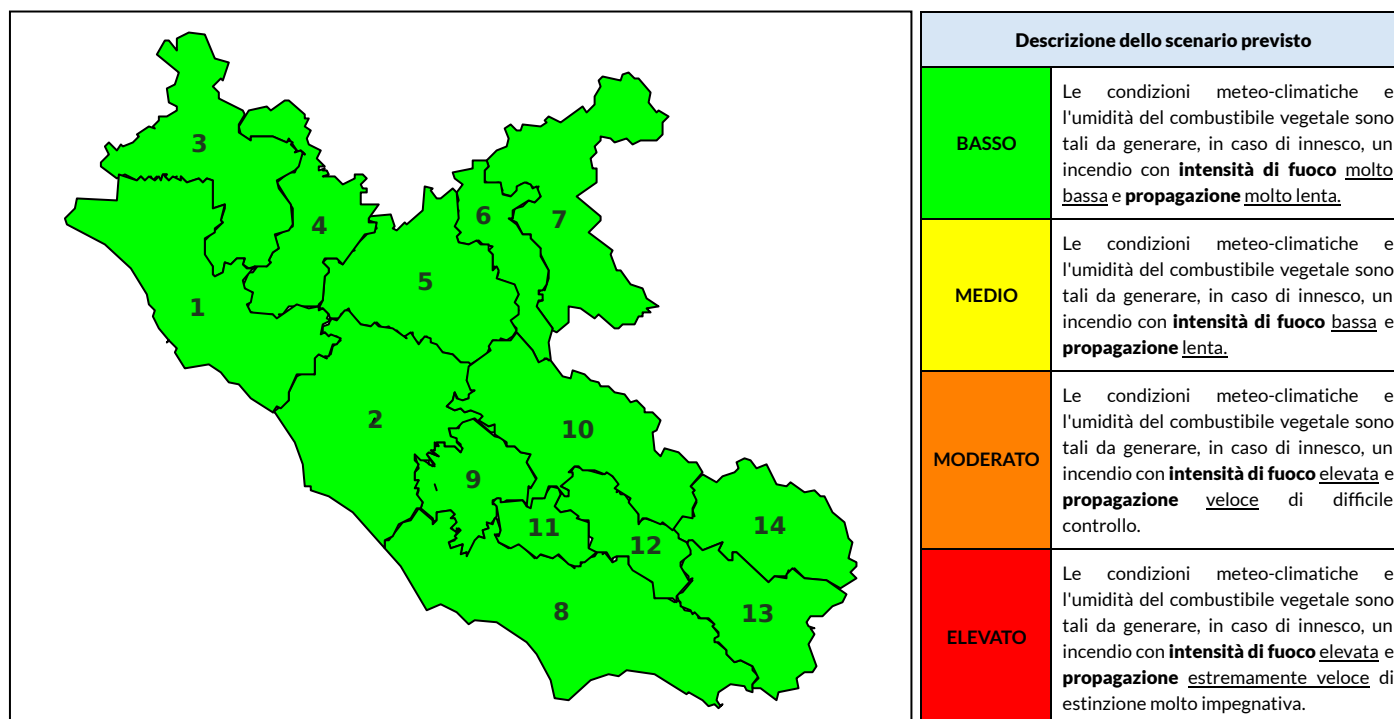

BOLLETTINO DI PERICOLOSITA' DA INCENDI BOSCHIVI

Previsioni per domani 6-6-2021

Livello di pericolosità da incendio boschivo per Zona di Allerta AIB

Bollettino emesso nel periodo della campagna AIB Lazio sulla base del modello previsionale RISICOLazio, sviluppato in collaborazione con Fondazione CIMA, che fornisce un supporto per la valutazione della Pericolosità da incendio boschivo aggregata sulle Zone di Allerta AIB, approvate come parte integrante del Piano AIB Lazio 2020-2022 con DGR n° 270 del 15/05/2020. Il dettaglio della distribuzione dei Comuni nelle Zone AIB è consultabile al link <https://tinyurl.com/ZoneAIB>. Le Norme Comportamentali per la popolazione sono consultabili al link <https://tinyurl.com/NormeComportamentali>.

Zona AIB	1	2	3	4	5	6	7	8	9	10	11	12	13	14
Livello Pericolosità	BASSO	BASSO	BASSO	BASSO	BASSO	BASSO	BASSO	BASSO	BASSO	BASSO	BASSO	BASSO	BASSO	BASSO