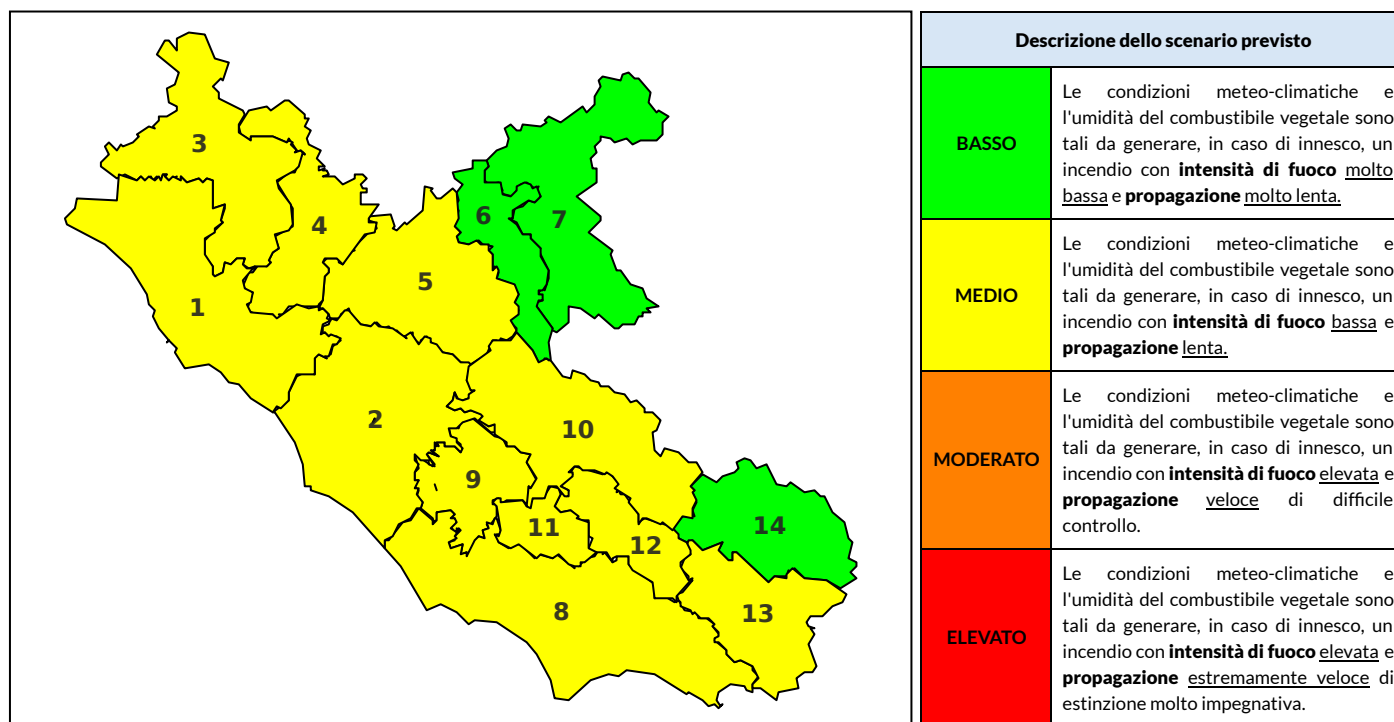

BOLLETTINO DI PERICOLOSITA' DA INCENDI BOSCHIVI

Previsioni per oggi 4-7-2021

Livello di pericolosità da incendio boschivo per Zona di Allerta AIB

Bollettino emesso nel periodo della campagna AIB Lazio sulla base del modello previsionale RISICOLazio, sviluppato in collaborazione con Fondazione CIMA, che fornisce un supporto per la valutazione della Pericolosità da incendio boschivo aggregata sulle Zone di Allerta AIB, approvate come parte integrante del Piano AIB Lazio 2020-2022 con DGR n° 270 del 15/05/2020. Il dettaglio della distribuzione dei Comuni nelle Zone AIB è consultabile al link <https://tinyurl.com/ZoneAIB>. Le Norme Comportamentali per la popolazione sono consultabili al link <https://tinyurl.com/NormeComportamentali>.

Zona AIB	1	2	3	4	5	6	7	8	9	10	11	12	13	14
Livello Pericolosità	MEDIO	MEDIO	MEDIO	MEDIO	MEDIO	BASSO	BASSO	MEDIO	MEDIO	MEDIO	MEDIO	MEDIO	MEDIO	BASSO

NOTE

BOLLETTINO DI PERICOLOSITA' DA INCENDI BOSCHIVI

Previsioni per domani 5-7-2021

Livello di pericolosità da incendio boschivo per Zona di Allerta AIB

Bollettino emesso nel periodo della campagna AIB Lazio sulla base del modello previsionale RISICOLazio, sviluppato in collaborazione con Fondazione CIMA, che fornisce un supporto per la valutazione della Pericolosità da incendio boschivo aggregata sulle Zone di Allerta AIB, approvate come parte integrante del Piano AIB Lazio 2020-2022 con DGR n° 270 del 15/05/2020. Il dettaglio della distribuzione dei Comuni nelle Zone AIB è consultabile al link <https://tinyurl.com/ZoneAIB>. Le Norme Comportamentali per la popolazione sono consultabili al link <https://tinyurl.com/NormeComportamentali>.

Zona AIB	1	2	3	4	5	6	7	8	9	10	11	12	13	14
Livello Pericolosità	MEDIO	MEDIO	MEDIO	MEDIO	MEDIO	BASSO	BASSO	MEDIO	MEDIO	MEDIO	MEDIO	MEDIO	MEDIO	MEDIO