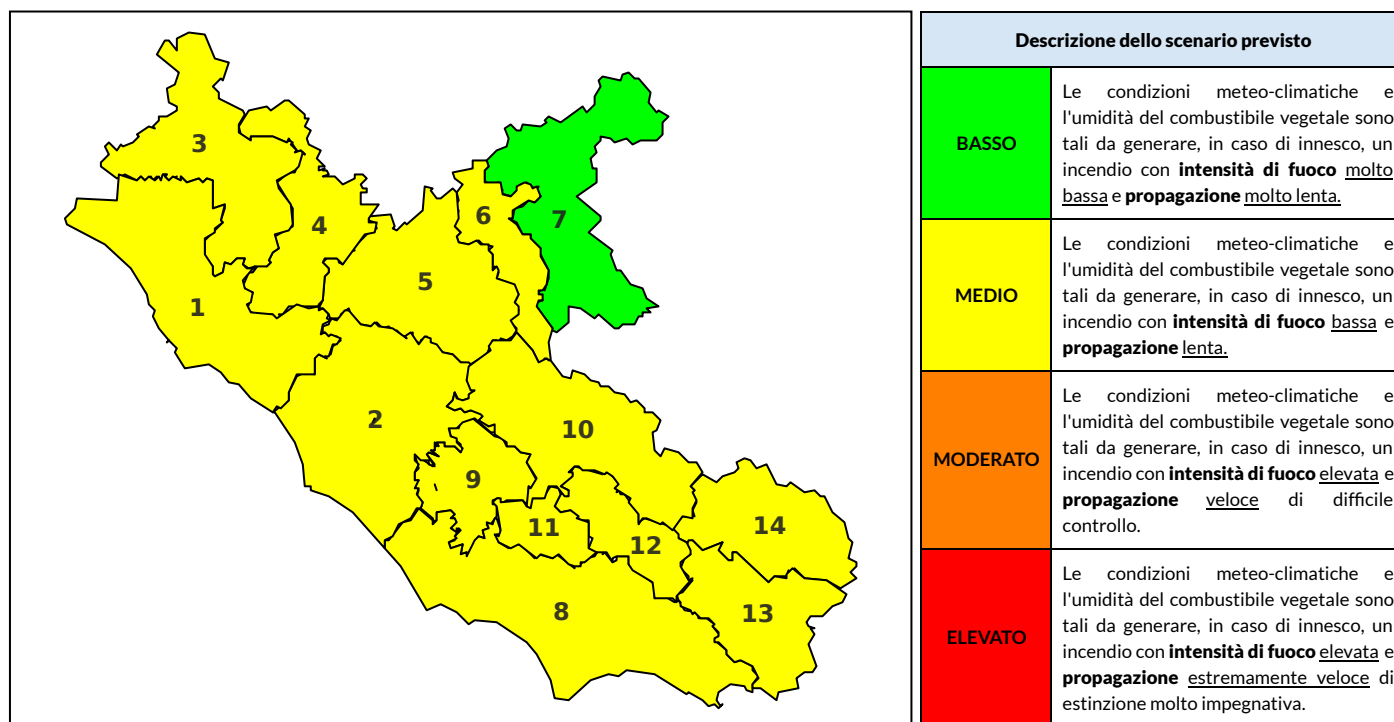

BOLLETTINO DI PERICOLOSITA' DA INCENDI BOSCHIVI

Previsioni per domani 5-7-2021

Livello di pericolosità da incendio boschivo per Zona di Allerta AIB

Bollettino emesso nel periodo della campagna AIB Lazio sulla base del modello previsionale RISICOLazio, sviluppato in collaborazione con Fondazione CIMA, che fornisce un supporto per la valutazione della Pericolosità da incendio boschivo aggregata sulle Zone di Allerta AIB, approvate come parte integrante del Piano AIB Lazio 2020-2022 con DGR n° 270 del 15/05/2020. Il dettaglio della distribuzione dei Comuni nelle Zone AIB è consultabile al link <https://tinyurl.com/ZoneAIB>. Le Norme Comportamentali per la popolazione sono consultabili al link <https://tinyurl.com/NormeComportamentali>.

Zona AIB	1	2	3	4	5	6	7	8	9	10	11	12	13	14
Livello Pericolosità	MEDIO	MEDIO	MEDIO	MEDIO	MEDIO	MEDIO	BASSO	MEDIO	MEDIO	MEDIO	MEDIO	MEDIO	MEDIO	MEDIO