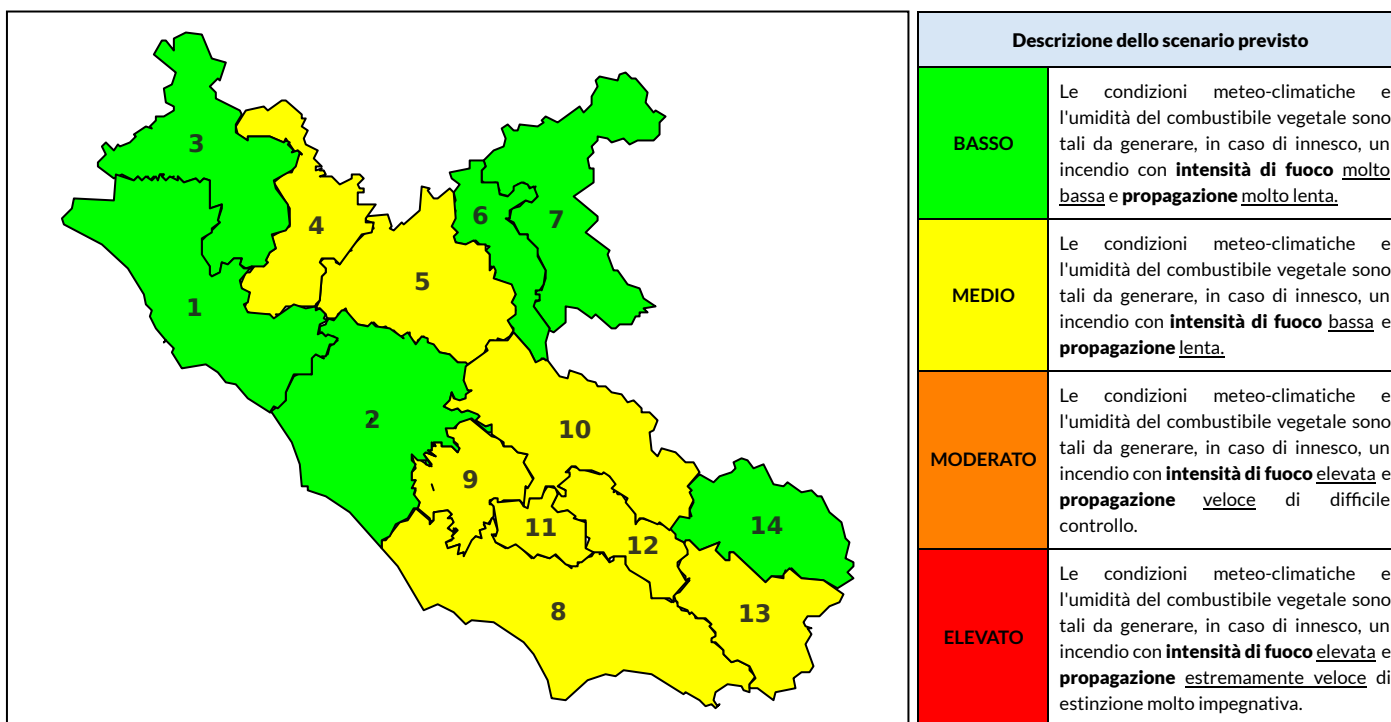

BOLLETTINO DI PERICOLOSITA' DA INCENDI BOSCHIVI

Previsioni per oggi 4-6-2021

Livello di pericolosità da incendio boschivo per Zona di Allerta AIB

Bollettino emesso nel periodo della campagna AIB Lazio sulla base del modello previsionale RISICOLazio, sviluppato in collaborazione con Fondazione CIMA, che fornisce un supporto per la valutazione della Pericolosità da incendio boschivo aggregata sulle Zone di Allerta AIB, approvate come parte integrante del Piano AIB Lazio 2020-2022 con DGR n° 270 del 15/05/2020. Il dettaglio della distribuzione dei Comuni nelle Zone AIB è consultabile al link <https://tinyurl.com/ZoneAIB>. Le Norme Comportamentali per la popolazione sono consultabili al link <https://tinyurl.com/NormeComportamentali>.

Zona AIB	1	2	3	4	5	6	7	8	9	10	11	12	13	14
Livello Pericolosità	BASSO	BASSO	BASSO	MEDIO	MEDIO	BASSO	BASSO	MEDIO	MEDIO	MEDIO	MEDIO	MEDIO	MEDIO	BASSO

NOTE

BOLLETTINO DI PERICOLOSITA' DA INCENDI BOSCHIVI

Previsioni per domani 5-6-2021

Livello di pericolosità da incendio boschivo per Zona di Allerta AIB

Bollettino emesso nel periodo della campagna AIB Lazio sulla base del modello previsionale RISICOLazio, sviluppato in collaborazione con Fondazione CIMA, che fornisce un supporto per la valutazione della Pericolosità da incendio boschivo aggregata sulle Zone di Allerta AIB, approvate come parte integrante del Piano AIB Lazio 2020-2022 con DGR n° 270 del 15/05/2020. Il dettaglio della distribuzione dei Comuni nelle Zone AIB è consultabile al link <https://tinyurl.com/ZoneAIB>. Le Norme Comportamentali per la popolazione sono consultabili al link <https://tinyurl.com/NormeComportamentali>.