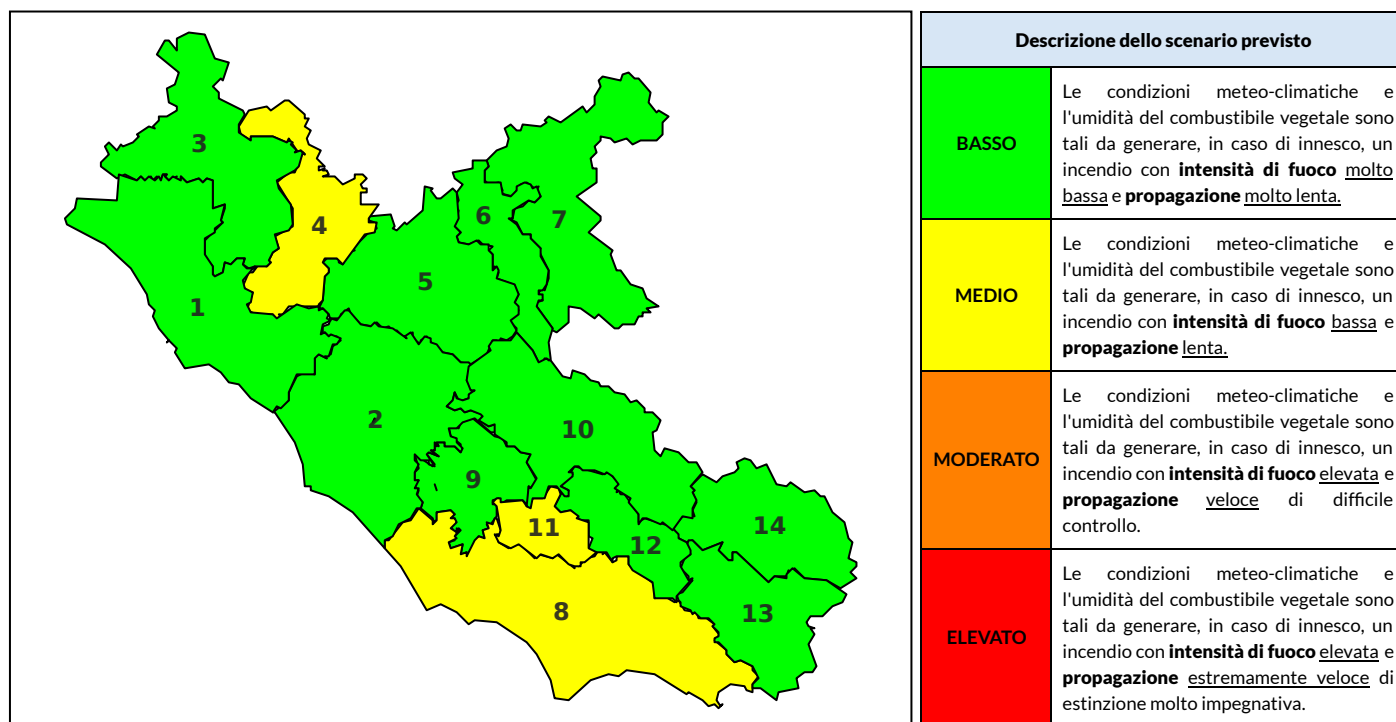

BOLLETTINO DI PERICOLOSITA' DA INCENDI BOSCHIVI

Previsioni per oggi 4-6-2021

Livello di pericolosità da incendio boschivo per Zona di Allerta AIB

Bollettino emesso nel periodo della campagna AIB Lazio sulla base del modello previsionale RISICOLazio, sviluppato in collaborazione con Fondazione CIMA, che fornisce un supporto per la valutazione della Pericolosità da incendio boschivo aggregata sulle Zone di Allerta AIB, approvate come parte integrante del Piano AIB Lazio 2020-2022 con DGR n° 270 del 15/05/2020. Il dettaglio della distribuzione dei Comuni nelle Zone AIB è consultabile al link <https://tinyurl.com/ZoneAIB>. Le Norme Comportamentali per la popolazione sono consultabili al link <https://tinyurl.com/NormeComportamentali>.

Zona AIB	1	2	3	4	5	6	7	8	9	10	11	12	13	14
Livello Pericolosità	BASSO	BASSO	BASSO	MEDIO	MEDIO	BASSO	BASSO	MEDIO	MEDIO	MEDIO	MEDIO	MEDIO	MEDIO	BASSO

NOTE

BOLLETTINO DI PERICOLOSITA' DA INCENDI BOSCHIVI

Previsioni per domani 5-6-2021

Livello di pericolosità da incendio boschivo per Zona di Allerta AIB

Bollettino emesso nel periodo della campagna AIB Lazio sulla base del modello previsionale RISICOLazio, sviluppato in collaborazione con Fondazione CIMA, che fornisce un supporto per la valutazione della Pericolosità da incendio boschivo aggregata sulle Zone di Allerta AIB, approvate come parte integrante del Piano AIB Lazio 2020-2022 con DGR n° 270 del 15/05/2020. Il dettaglio della distribuzione dei Comuni nelle Zone AIB è consultabile al link <https://tinyurl.com/ZoneAIB>. Le Norme Comportamentali per la popolazione sono consultabili al link <https://tinyurl.com/NormeComportamentali>.

Zona AIB	1	2	3	4	5	6	7	8	9	10	11	12	13	14
Livello Pericolosità	BASSO	BASSO	BASSO	MEDIO	BASSO	BASSO	BASSO	MEDIO	BASSO	BASSO	MEDIO	BASSO	BASSO	BASSO

BOLLETTINO DI PERICOLOSITA' DA INCENDI BOSCHIVI

Previsioni per dopodomani 6-6-2021