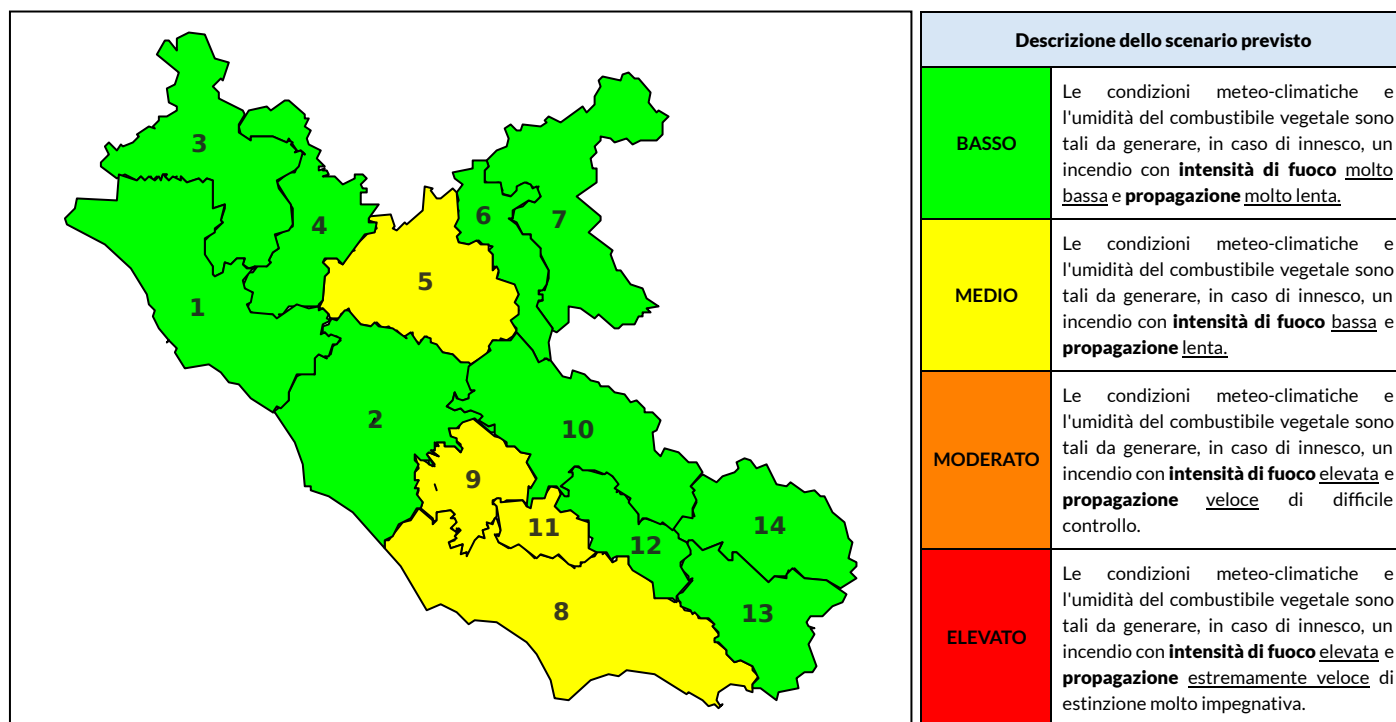

## BOLLETTINO DI PERICOLOSITA' DA INCENDI BOSCHIVI

### Previsioni per oggi 1-6-2021

Livello di pericolosità da incendio boschivo per Zona di Allerta AIB

Bollettino emesso nel periodo della campagna AIB Lazio sulla base del modello previsionale RISICOLazio, sviluppato in collaborazione con Fondazione CIMA, che fornisce un supporto per la valutazione della Pericolosità da incendio boschivo aggregata sulle Zone di Allerta AIB, approvate come parte integrante del Piano AIB Lazio 2020-2022 con DGR n° 270 del 15/05/2020. Il dettaglio della distribuzione dei Comuni nelle Zone AIB è consultabile al link <https://tinyurl.com/ZoneAIB>. Le Norme Comportamentali per la popolazione sono consultabili al link <https://tinyurl.com/NormeComportamentali>.

Zona AIB	1	2	3	4	5	6	7	8	9	10	11	12	13	14
Livello Pericolosità	BASSO	BASSO	BASSO	BASSO	MEDIO	BASSO	BASSO	MEDIO	MEDIO	BASSO	MEDIO	BASSO	BASSO	BASSO

NOTE