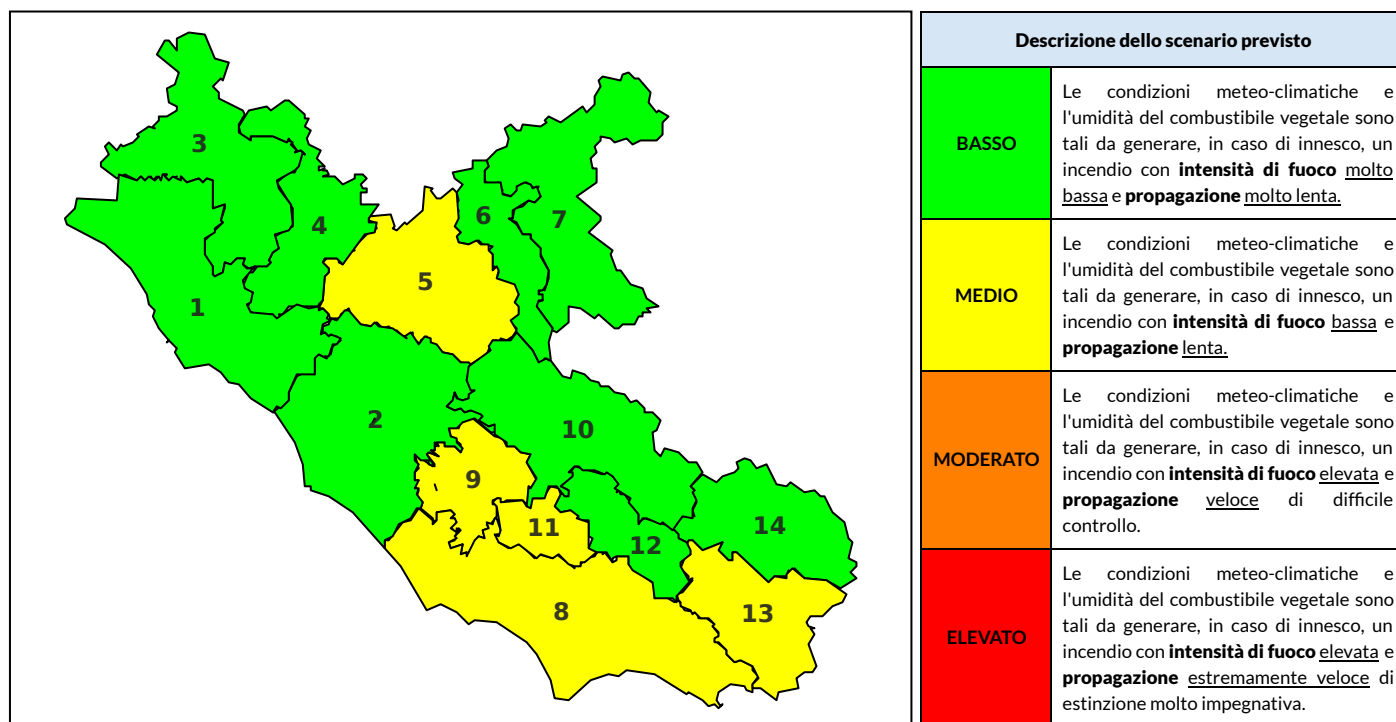

### Previsioni per oggi 1-6-2021

Livello di pericolosità da incendio boschivo per Zona di Allerta AIB

Bollettino emesso nel periodo della campagna AIB Lazio sulla base del modello previsionale RISICOLazio, sviluppato in collaborazione con Fondazione CIMA, che fornisce un supporto per la valutazione della Pericolosità da incendio boschivo aggregata sulle Zone di Allerta AIB, approvate come parte integrante del Piano AIB Lazio 2020-2022 con DGR n° 270 del 15/05/2020. Il dettaglio della distribuzione dei Comuni nelle Zone AIB è consultabile al link <https://tinyurl.com/ZoneAIB>. Le Norme Comportamentali per la popolazione sono consultabili al link <https://tinyurl.com/NormeComportamentali>.

Zona AIB	1	2	3	4	5	6	7	8	9	10	11	12	13	14
Livello Pericolosità	BASSO	BASSO	BASSO	BASSO	MEDIO	BASSO	BASSO	MEDIO	MEDIO	BASSO	MEDIO	BASSO	BASSO	BASSO

NOTE

## BOLLETTINO DI PERICOLOSITA' DA INCENDI BOSCHIVI

Zona AIB	1	2	3	4	5	6	7	8	9	10	11	12	13	14
Livello Pericolosità	BASSO	BASSO	BASSO	BASSO	MEDIO	BASSO	BASSO	MEDIO	MEDIO	BASSO	MEDIO	BASSO	MEDIO	BASSO