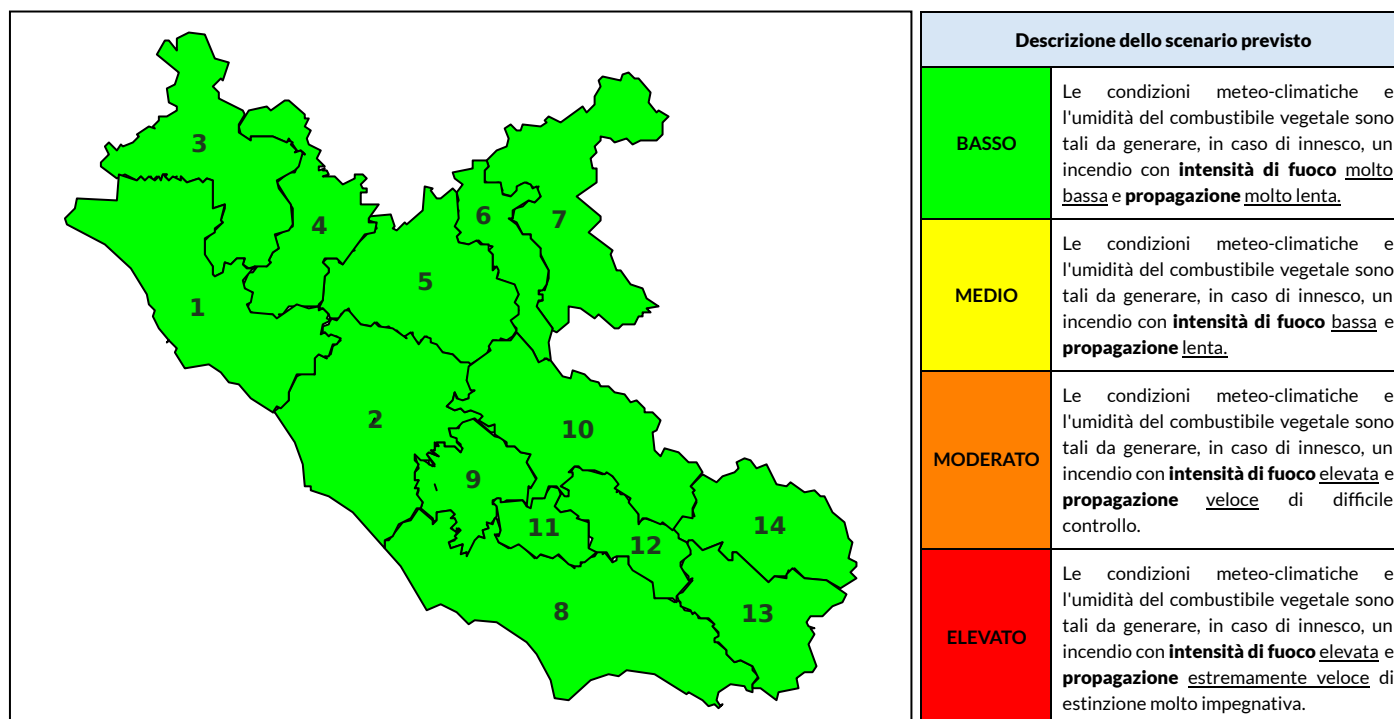

### Previsioni per oggi 30-10-2021

Livello di pericolosità da incendio boschivo per Zona di Allerta AIB

Bollettino emesso nel periodo della campagna AIB Lazio sulla base del modello previsionale RISICOLazio, sviluppato in collaborazione con Fondazione CIMA, che fornisce un supporto per la valutazione della Pericolosità da incendio boschivo aggregata sulle Zone di Allerta AIB, approvate come parte integrante del Piano AIB Lazio 2020-2022 con DGR n° 270 del 15/05/2020. Il dettaglio della distribuzione dei Comuni nelle Zone AIB è consultabile al link <https://tinyurl.com/Comuni-ZoneAIB>. Le Norme Comportamentali per la popolazione sono consultabili al link <https://tinyurl.com/Norme-Comportamentali-AIB>.

Zona AIB	1	2	3	4	5	6	7	8	9	10	11	12	13	14
Livello Pericolosità	BASSO	BASSO	BASSO	BASSO	BASSO	BASSO	BASSO	BASSO	BASSO	BASSO	BASSO	BASSO	BASSO	BASSO

NOTE

## BOLLETTINO DI PERICOLOSITA' DA INCENDI BOSCHIVI

Zona AIB	1	2	3	4	5	6	7	8	9	10	11	12	13	14
Livello Pericolosità	BASSO	BASSO	BASSO	BASSO	BASSO	BASSO	BASSO	BASSO	BASSO	BASSO	BASSO	BASSO	BASSO	BASSO