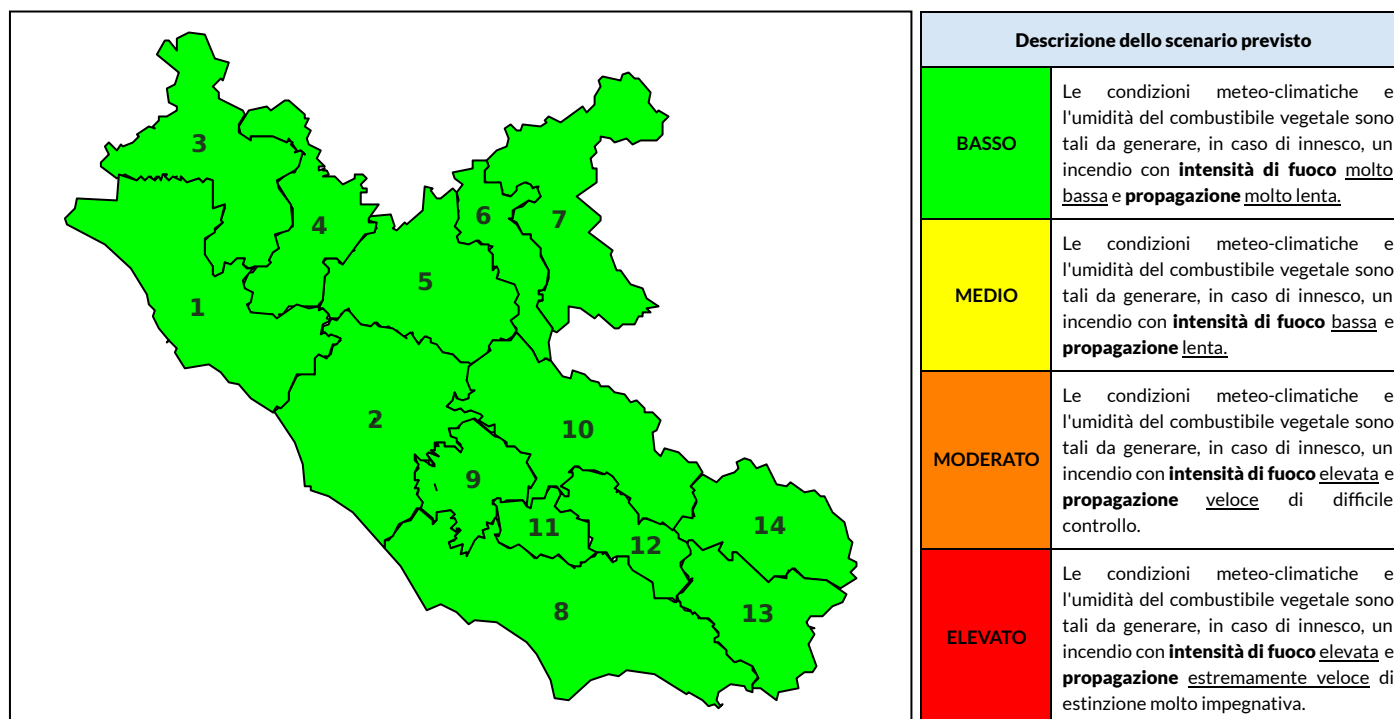

## BOLLETTINO DI PERICOLOSITA' DA INCENDI BOSCHIVI

### Previsioni per oggi 30-10-2021

Livello di pericolosità da incendio boschivo per Zona di Allerta AIB

Bollettino emesso nel periodo della campagna AIB Lazio sulla base del modello previsionale RISICOLazio, sviluppato in collaborazione con Fondazione CIMA, che fornisce un supporto per la valutazione della Pericolosità da incendio boschivo aggregata sulle Zone di Allerta AIB, approvate come parte integrante del Piano AIB Lazio 2020-2022 con DGR n° 270 del 15/05/2020. Il dettaglio della distribuzione dei Comuni nelle Zone AIB è consultabile al link <https://tinyurl.com/Comuni-ZoneAIB>. Le Norme Comportamentali per la popolazione sono consultabili al link <https://tinyurl.com/Norme-Comportamentali-AIB>.

Zona AIB	1	2	3	4	5	6	7	8	9	10	11	12	13	14
Livello Pericolosità	BASSO	BASSO	BASSO	BASSO	BASSO	BASSO	BASSO	BASSO	BASSO	BASSO	BASSO	BASSO	BASSO	BASSO

NOTE