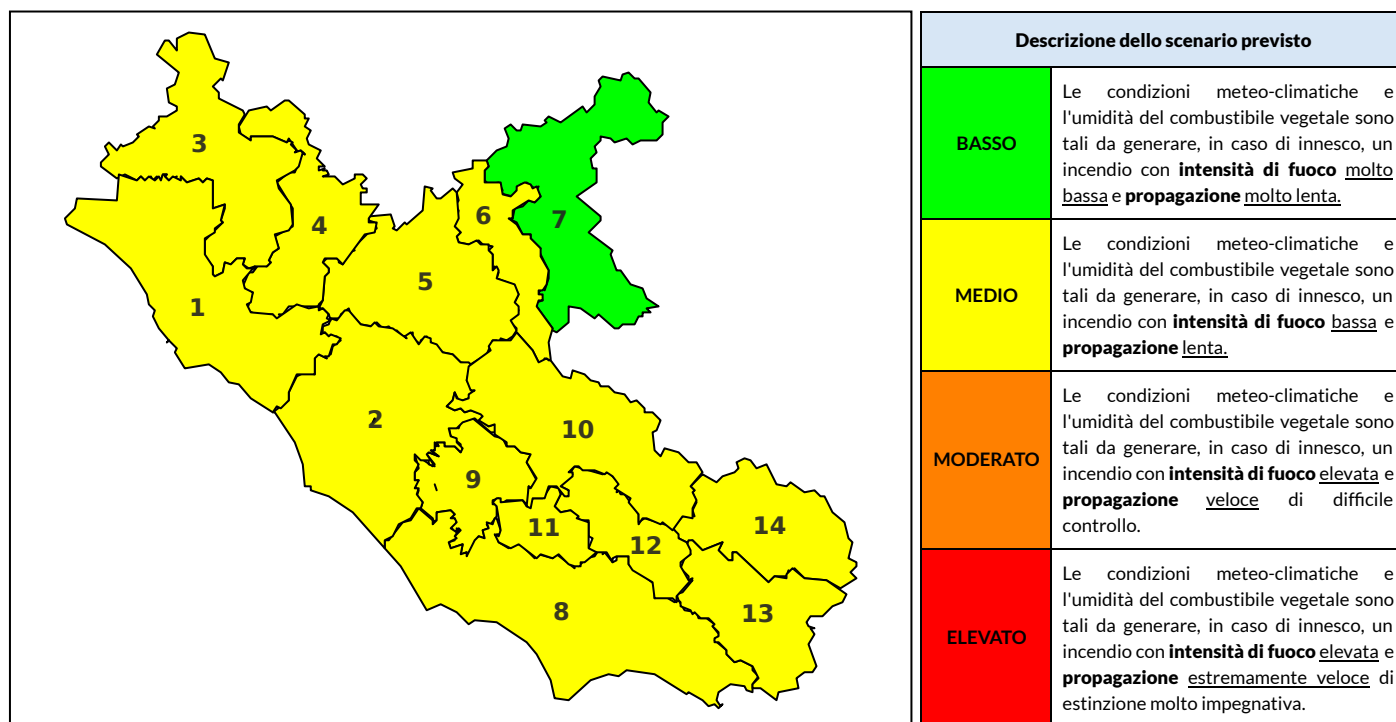

BOLLETTINO DI PERICOLOSITA' DA INCENDI BOSCHIVI

Previsioni per oggi 24-10-2021

Livello di pericolosità da incendio boschivo per Zona di Allerta AIB

Bollettino emesso nel periodo della campagna AIB Lazio sulla base del modello previsionale RISICOLazio, sviluppato in collaborazione con Fondazione CIMA, che fornisce un supporto per la valutazione della Pericolosità da incendio boschivo aggregata sulle Zone di Allerta AIB, approvate come parte integrante del Piano AIB Lazio 2020-2022 con DGR n° 270 del 15/05/2020. Il dettaglio della distribuzione dei Comuni nelle Zone AIB è consultabile al link <https://tinyurl.com/ZoneAIB>. Le Norme Comportamentali per la popolazione sono consultabili al link <https://tinyurl.com/NormeComportamentali>.

Zona AIB	1	2	3	4	5	6	7	8	9	10	11	12	13	14
Livello Pericolosità	MEDIO	MEDIO	MEDIO	MEDIO	MEDIO	MEDIO	BASSO	MEDIO	MEDIO	MEDIO	MEDIO	MEDIO	MEDIO	MEDIO

NOTE

BOLLETTINO DI PERICOLOSITA' DA INCENDI BOSCHIVI

Previsioni per domani 25-10-2021

Livello di pericolosità da incendio boschivo per Zona di Allerta AIB

Bollettino emesso nel periodo della campagna AIB Lazio sulla base del modello previsionale RISICOLazio, sviluppato in collaborazione con Fondazione CIMA, che fornisce un supporto per la valutazione della Pericolosità da incendio boschivo aggregata sulle Zone di Allerta AIB, approvate come parte integrante del Piano AIB Lazio 2020-2022 con DGR n° 270 del 15/05/2020. Il dettaglio della distribuzione dei Comuni nelle Zone AIB è consultabile al link <https://tinyurl.com/ZoneAIB>. Le Norme Comportamentali per la popolazione sono consultabili al link <https://tinyurl.com/NormeComportamentali>.