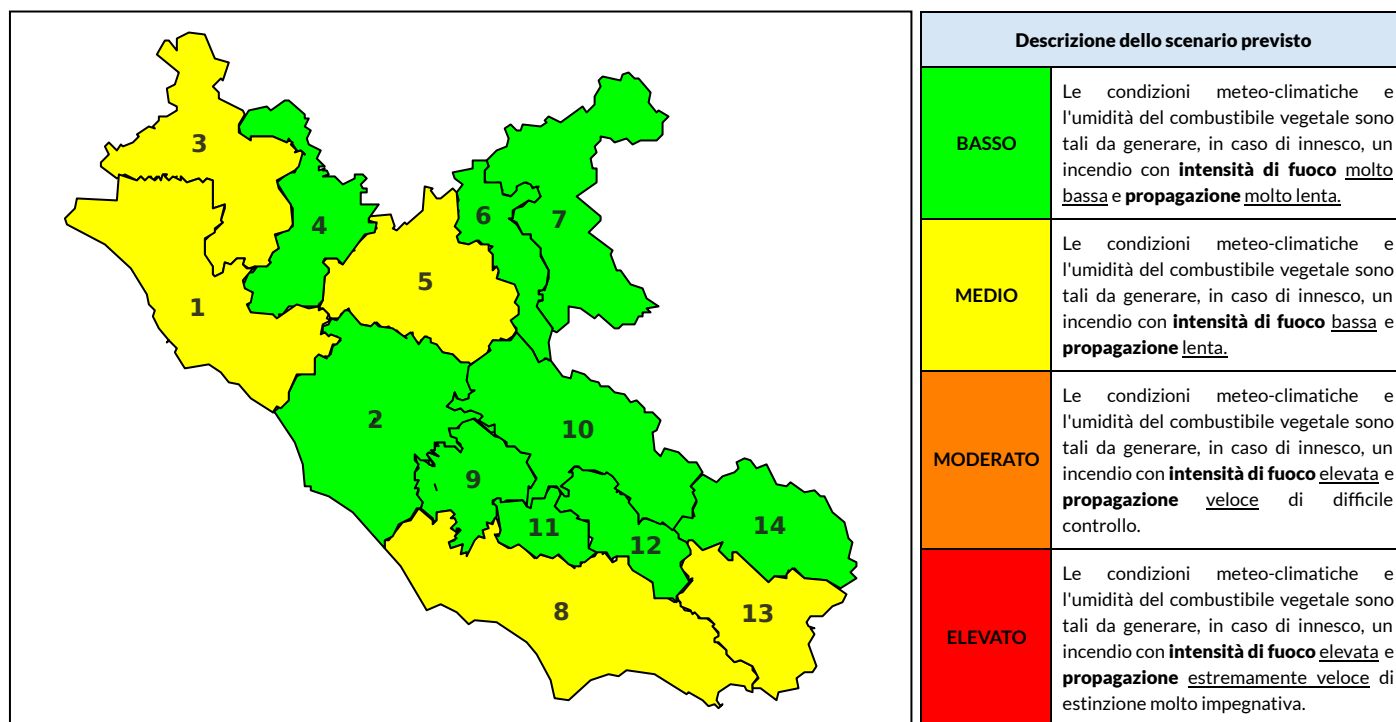

BOLLETTINO DI PERICOLOSITA' DA INCENDI BOSCHIVI

Previsioni per domani 25-10-2021

Livello di pericolosità da incendio boschivo per Zona di Allerta AIB

Bollettino emesso nel periodo della campagna AIB Lazio sulla base del modello previsionale RISICOLazio, sviluppato in collaborazione con Fondazione CIMA, che fornisce un supporto per la valutazione della Pericolosità da incendio boschivo aggregata sulle Zone di Allerta AIB, approvate come parte integrante del Piano AIB Lazio 2020-2022 con DGR n° 270 del 15/05/2020. Il dettaglio della distribuzione dei Comuni nelle Zone AIB è consultabile al link <https://tinyurl.com/ZoneAIB>. Le Norme Comportamentali per la popolazione sono consultabili al link <https://tinyurl.com/NormeComportamentali>.

Zona AIB	1	2	3	4	5	6	7	8	9	10	11	12	13	14
Livello Pericolosità	MEDIO	BASSO	MEDIO	BASSO	MEDIO	BASSO	BASSO	MEDIO	BASSO	BASSO	BASSO	BASSO	MEDIO	BASSO