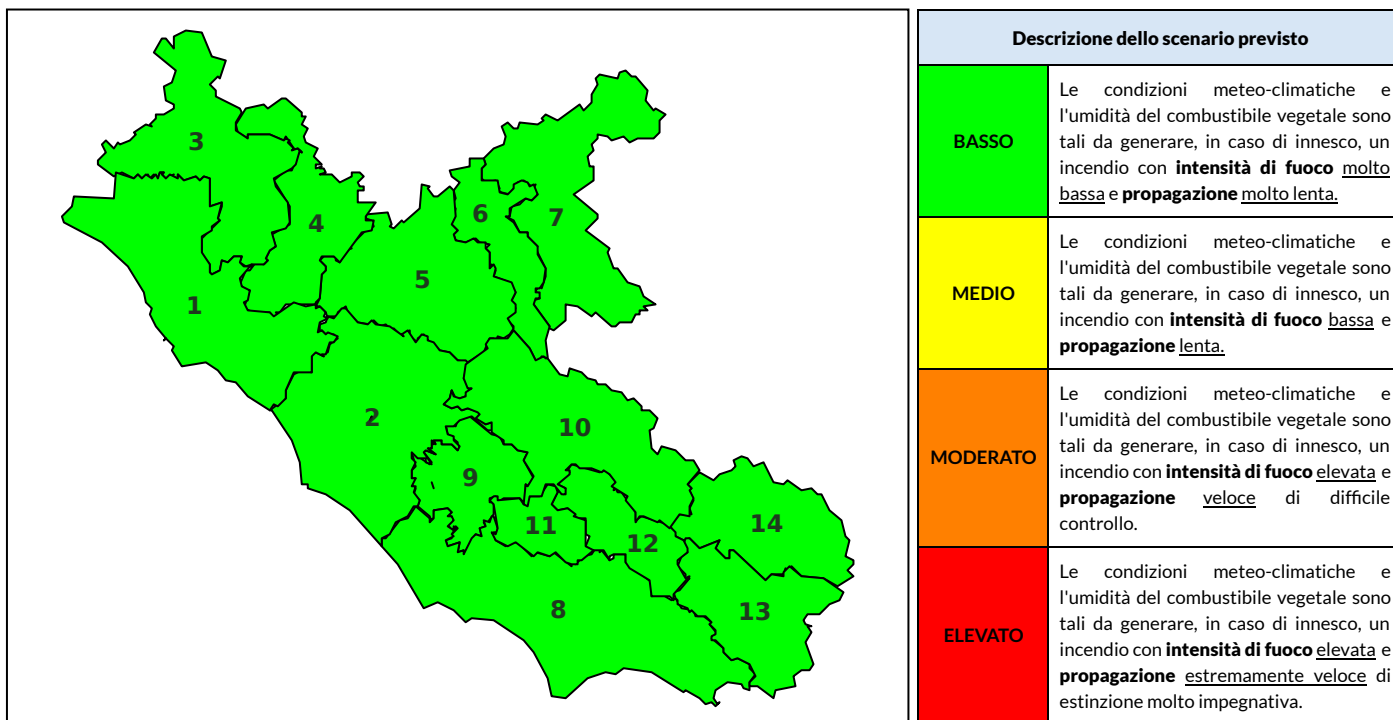

BOLLETTINO DI PERICOLOSITA' DA INCENDI BOSCHIVI

Previsioni per oggi 22-10-2021

Livello di pericolosità da incendio boschivo per Zona di Allerta AIB

Bollettino emesso nel periodo della campagna AIB Lazio sulla base del modello previsionale RISICOLazio, sviluppato in collaborazione con Fondazione CIMA, che fornisce un supporto per la valutazione della Pericolosità da incendio boschivo aggregata sulle Zone di Allerta AIB, approvate come parte integrante del Piano AIB Lazio 2020-2022 con DGR n° 270 del 15/05/2020. Il dettaglio della distribuzione dei Comuni nelle Zone AIB è consultabile al link <https://tinyurl.com/ZoneAIB>. Le Norme Comportamentali per la popolazione sono consultabili al link <https://tinyurl.com/NormeComportamentali>.

Zona AIB	1	2	3	4	5	6	7	8	9	10	11	12	13	14
Livello Pericolosità	BASSO	BASSO	BASSO	BASSO	BASSO	BASSO	BASSO	BASSO	BASSO	BASSO	BASSO	BASSO	BASSO	BASSO

NOTE

BOLLETTINO DI PERICOLOSITA' DA INCENDI BOSCHIVI

Previsioni per domani 23-10-2021