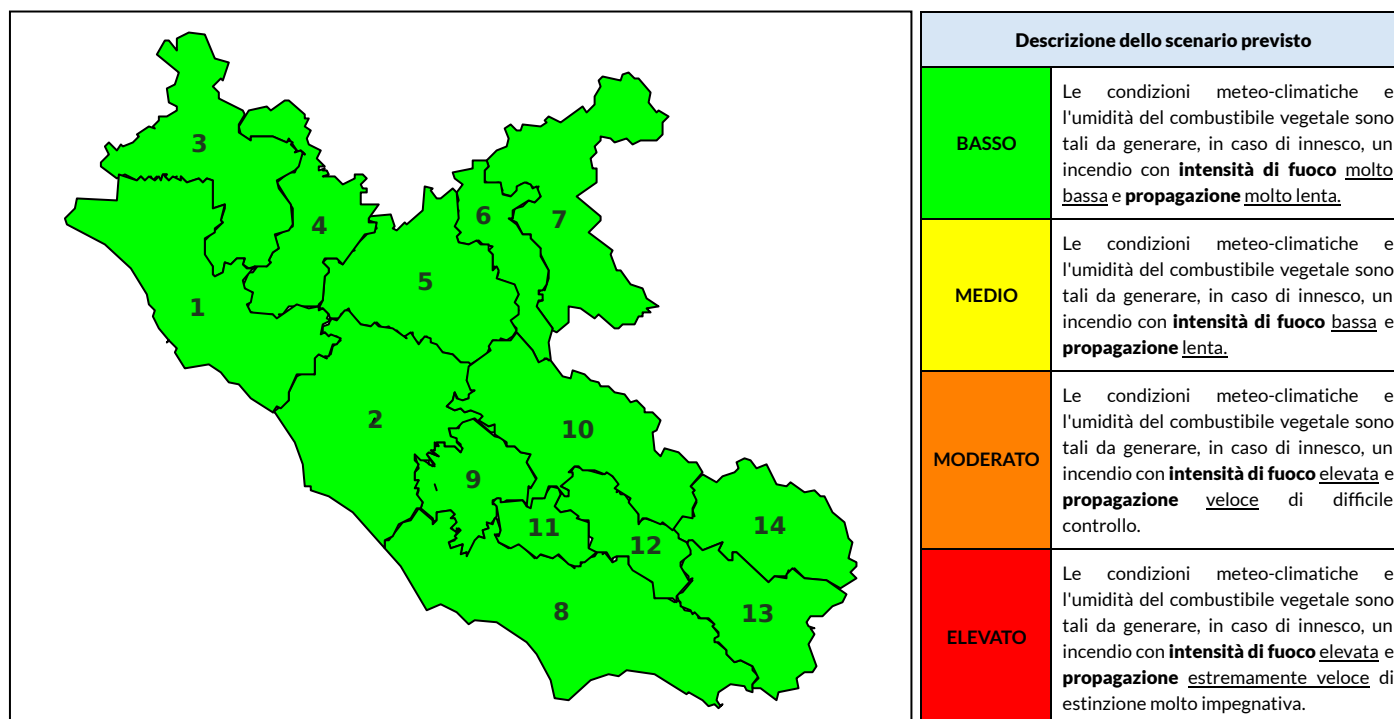

BOLLETTINO DI PERICOLOSITA' DA INCENDI BOSCHIVI

Previsioni per domani 23-10-2021

Livello di pericolosità da incendio boschivo per Zona di Allerta AIB

Bollettino emesso nel periodo della campagna AIB Lazio sulla base del modello previsionale RISICOLazio, sviluppato in collaborazione con Fondazione CIMA, che fornisce un supporto per la valutazione della Pericolosità da incendio boschivo aggregata sulle Zone di Allerta AIB, approvate come parte integrante del Piano AIB Lazio 2020-2022 con DGR n° 270 del 15/05/2020. Il dettaglio della distribuzione dei Comuni nelle Zone AIB è consultabile al link <https://tinyurl.com/ZoneAIB>. Le Norme Comportamentali per la popolazione sono consultabili al link <https://tinyurl.com/NormeComportamentali>.

Zona AIB	1	2	3	4	5	6	7	8	9	10	11	12	13	14
Livello Pericolosità	BASSO	BASSO	BASSO	BASSO	BASSO	BASSO	BASSO	BASSO	BASSO	BASSO	BASSO	BASSO	BASSO	BASSO