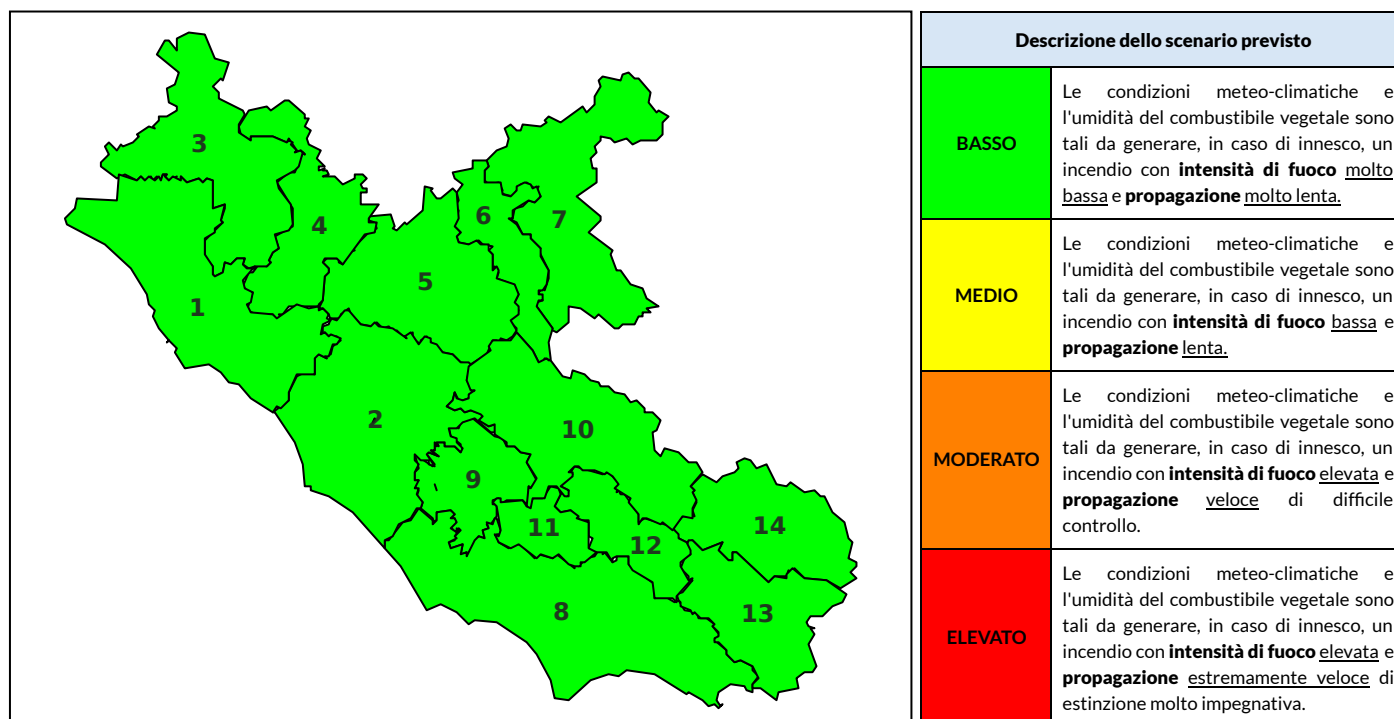

### Previsioni per oggi 21-10-2021

Livello di pericolosità da incendio boschivo per Zona di Allerta AIB

Bollettino emesso nel periodo della campagna AIB Lazio sulla base del modello previsionale RISICOLazio, sviluppato in collaborazione con Fondazione CIMA, che fornisce un supporto per la valutazione della Pericolosità da incendio boschivo aggregata sulle Zone di Allerta AIB, approvate come parte integrante del Piano AIB Lazio 2020-2022 con DGR n° 270 del 15/05/2020. Il dettaglio della distribuzione dei Comuni nelle Zone AIB è consultabile al link <https://tinyurl.com/ZoneAIB>. Le Norme Comportamentali per la popolazione sono consultabili al link <https://tinyurl.com/NormeComportamentali>.

Zona AIB	1	2	3	4	5	6	7	8	9	10	11	12	13	14
Livello Pericolosità	MEDIO	MEDIO	BASSO	BASSO	MEDIO	BASSO	BASSO	BASSO	BASSO	BASSO	BASSO	BASSO	BASSO	BASSO

NOTE

## BOLLETTINO DI PERICOLOSITA' DA INCENDI BOSCHIVI

Zona AIB	1	2	3	4	5	6	7	8	9	10	11	12	13	14
Livello Pericolosità	BASSO	BASSO	BASSO	BASSO	BASSO	BASSO	BASSO	BASSO	BASSO	BASSO	BASSO	BASSO	BASSO	BASSO