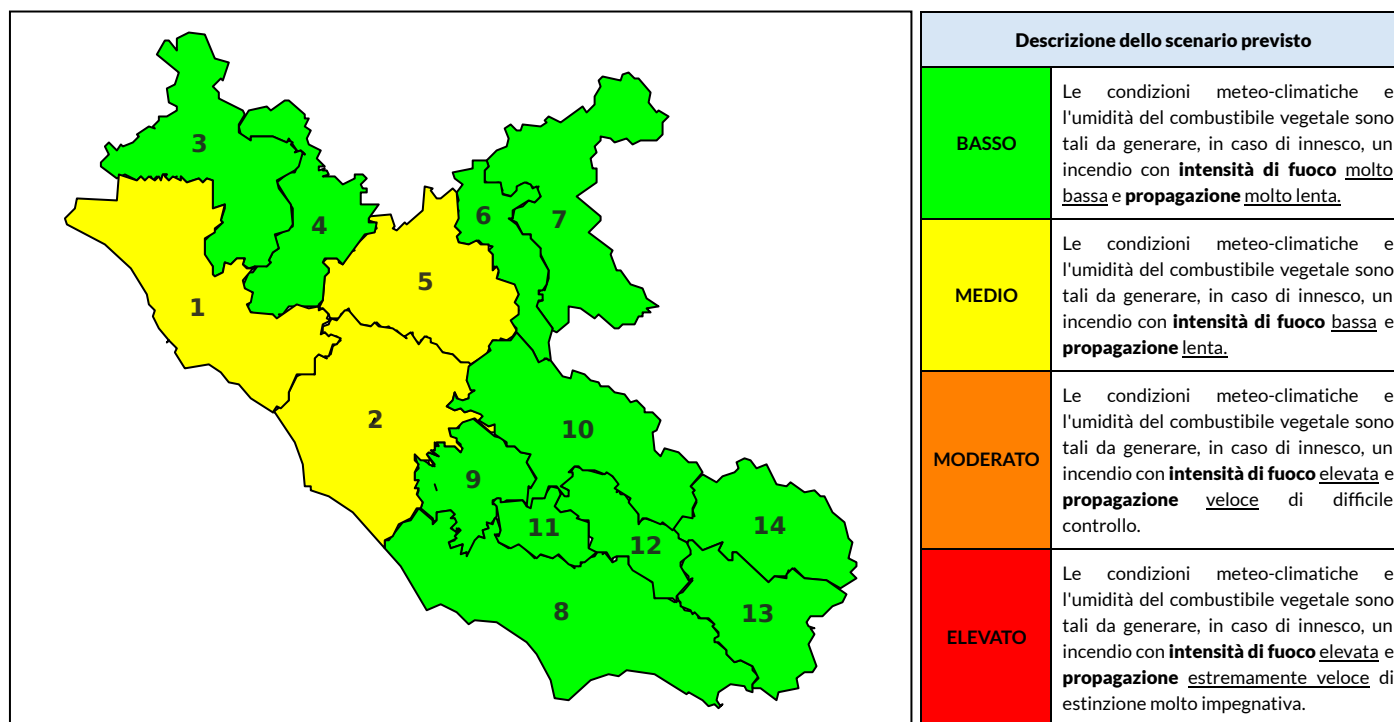

## BOLLETTINO DI PERICOLOSITA' DA INCENDI BOSCHIVI

### Previsioni per oggi 21-10-2021

Livello di pericolosità da incendio boschivo per Zona di Allerta AIB

Bollettino emesso nel periodo della campagna AIB Lazio sulla base del modello previsionale RISICOLazio, sviluppato in collaborazione con Fondazione CIMA, che fornisce un supporto per la valutazione della Pericolosità da incendio boschivo aggregata sulle Zone di Allerta AIB, approvate come parte integrante del Piano AIB Lazio 2020-2022 con DGR n° 270 del 15/05/2020. Il dettaglio della distribuzione dei Comuni nelle Zone AIB è consultabile al link <https://tinyurl.com/ZoneAIB>. Le Norme Comportamentali per la popolazione sono consultabili al link <https://tinyurl.com/NormeComportamentali>.

Zona AIB	1	2	3	4	5	6	7	8	9	10	11	12	13	14
Livello Pericolosità	MEDIO	MEDIO	BASSO	BASSO	MEDIO	BASSO	BASSO	BASSO	BASSO	BASSO	BASSO	BASSO	BASSO	BASSO

NOTE