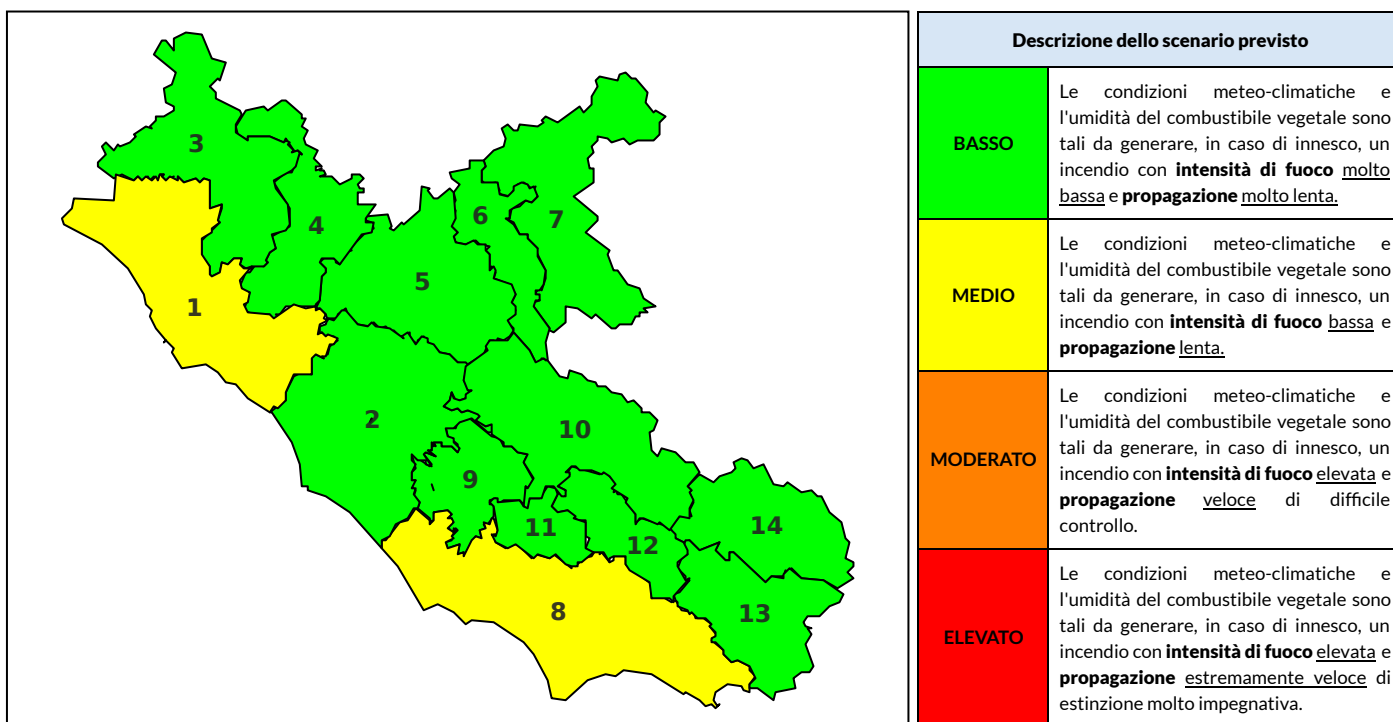

BOLLETTINO DI PERICOLOSITA' DA INCENDI BOSCHIVI

Previsioni per domani 18-10-2021

Livello di pericolosità da incendio boschivo per Zona di Allerta AIB

Bollettino emesso nel periodo della campagna AIB Lazio sulla base del modello previsionale RISICOLazio, sviluppato in collaborazione con Fondazione CIMA, che fornisce un supporto per la valutazione della Pericolosità da incendio boschivo aggregata sulle Zone di Allerta AIB, approvate come parte integrante del Piano AIB Lazio 2020-2022 con DGR n° 270 del 15/05/2020. Il dettaglio della distribuzione dei Comuni nelle Zone AIB è consultabile al link <https://tinyurl.com/ZoneAIB>. Le Norme Comportamentali per la popolazione sono consultabili al link <https://tinyurl.com/NormeComportamentali>.

Zona AIB	1	2	3	4	5	6	7	8	9	10	11	12	13	14
Livello Pericolosità	MEDIO	BASSO	BASSO	BASSO	BASSO	BASSO	BASSO	MEDIO	BASSO	BASSO	BASSO	BASSO	BASSO	BASSO