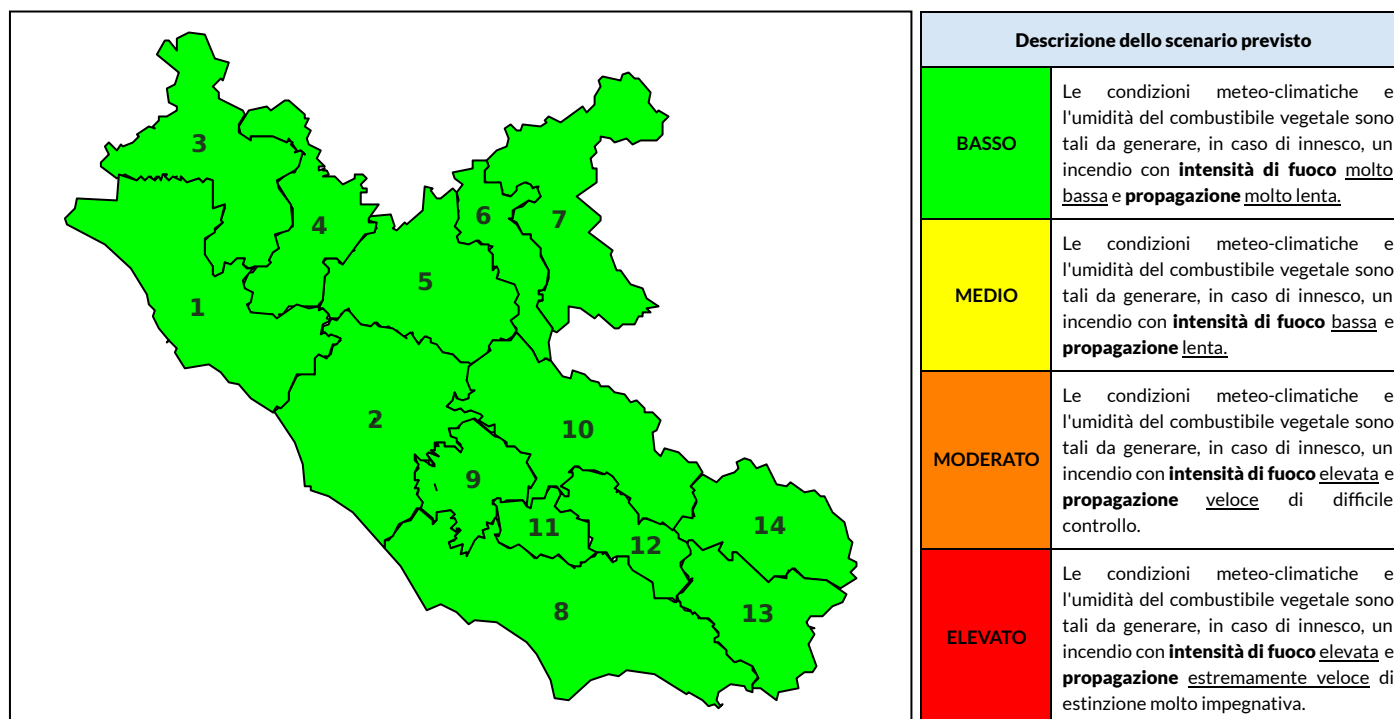

BOLLETTINO DI PERICOLOSITA' DA INCENDI BOSCHIVI

Previsioni per oggi 17-10-2021

Livello di pericolosità da incendio boschivo per Zona di Allerta AIB

Bollettino emesso nel periodo della campagna AIB Lazio sulla base del modello previsionale RISICOLazio, sviluppato in collaborazione con Fondazione CIMA, che fornisce un supporto per la valutazione della Pericolosità da incendio boschivo aggregata sulle Zone di Allerta AIB, approvate come parte integrante del Piano AIB Lazio 2020-2022 con DGR n° 270 del 15/05/2020. Il dettaglio della distribuzione dei Comuni nelle Zone AIB è consultabile al link <https://tinyurl.com/ZoneAIB>. Le Norme Comportamentali per la popolazione sono consultabili al link <https://tinyurl.com/NormeComportamentali>.

Zona AIB	1	2	3	4	5	6	7	8	9	10	11	12	13	14
Livello Pericolosità	BASSO	BASSO	BASSO	BASSO	BASSO	BASSO	BASSO	BASSO	BASSO	BASSO	BASSO	BASSO	BASSO	BASSO

NOTE

BOLLETTINO DI PERICOLOSITA' DA INCENDI BOSCHIVI

Previsioni per domani 18-10-2021

Livello di pericolosità da incendio boschivo per Zona di Allerta AIB

Bollettino emesso nel periodo della campagna AIB Lazio sulla base del modello previsionale RISICOLazio, sviluppato in collaborazione con Fondazione CIMA, che fornisce un supporto per la valutazione della Pericolosità da incendio boschivo aggregata sulle Zone di Allerta AIB, approvate come parte integrante del Piano AIB Lazio 2020-2022 con DGR n° 270 del 15/05/2020. Il dettaglio della distribuzione dei Comuni nelle Zone AIB è consultabile al link <https://tinyurl.com/ZoneAIB>. Le Norme Comportamentali per la popolazione sono consultabili al link <https://tinyurl.com/NormeComportamentali>.