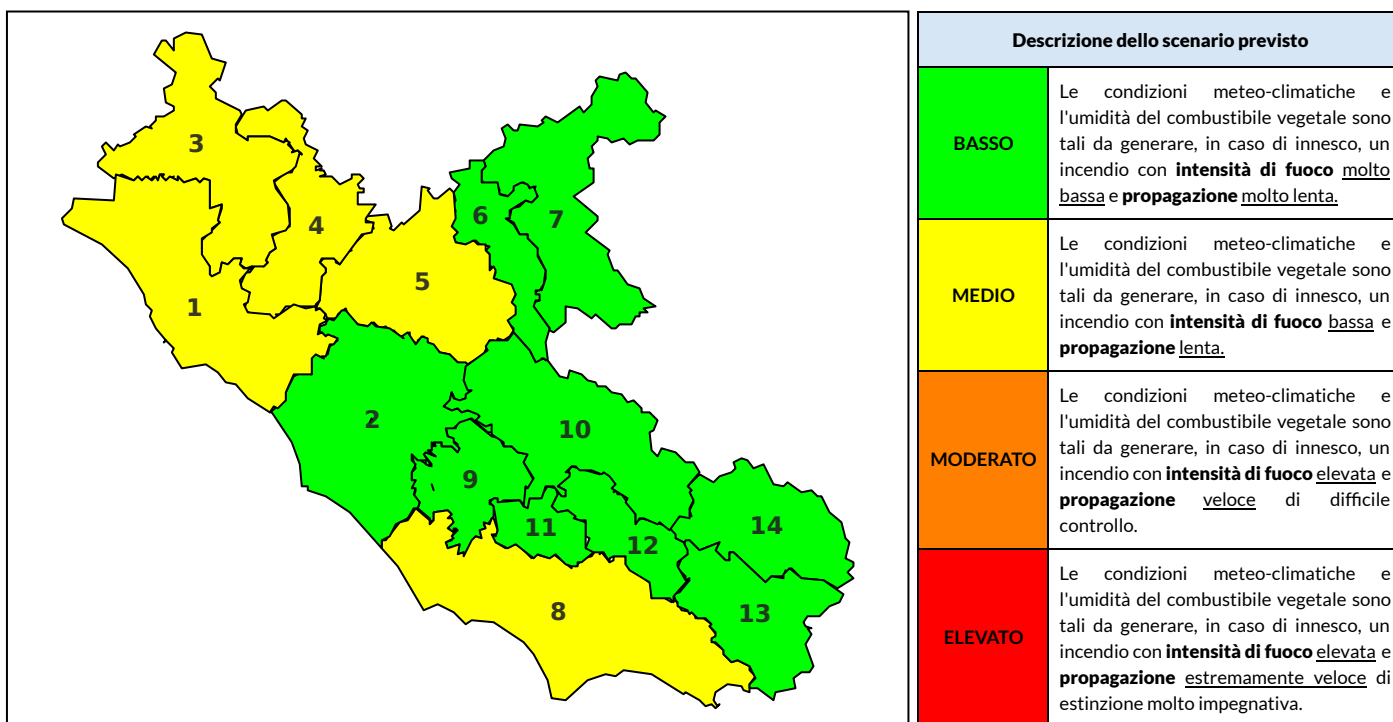

BOLLETTINO DI PERICOLOSITA' DA INCENDI BOSCHIVI

Previsioni per domani 16-10-2021

Livello di pericolosità da incendio boschivo per Zona di Allerta AIB

Bollettino emesso nel periodo della campagna AIB Lazio sulla base del modello previsionale RISICOLazio, sviluppato in collaborazione con Fondazione CIMA, che fornisce un supporto per la valutazione della Pericolosità da incendio boschivo aggregata sulle Zone di Allerta AIB, approvate come parte integrante del Piano AIB Lazio 2020-2022 con DGR n° 270 del 15/05/2020. Il dettaglio della distribuzione dei Comuni nelle Zone AIB è consultabile al link <https://tinyurl.com/ZoneAIB>. Le Norme Comportamentali per la popolazione sono consultabili al link <https://tinyurl.com/NormeComportamentali>.

Zona AIB	1	2	3	4	5	6	7	8	9	10	11	12	13	14
Livello Pericolosità	MEDIO	BASSO	MEDIO	MEDIO	MEDIO	BASSO	BASSO	MEDIO	BASSO	BASSO	BASSO	BASSO	BASSO	BASSO