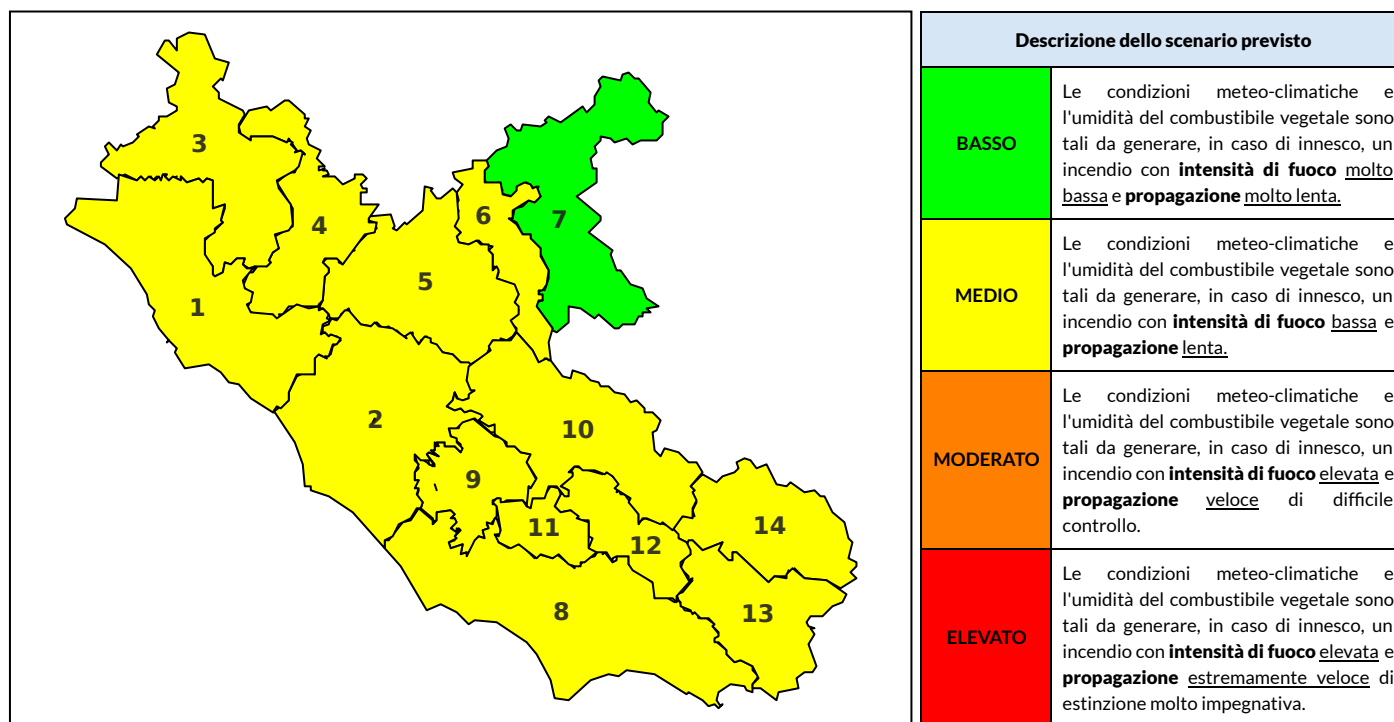

BOLLETTINO DI PERICOLOSITA' DA INCENDI BOSCHIVI

Previsioni per oggi 15-10-2021

Livello di pericolosità da incendio boschivo per Zona di Allerta AIB

Bollettino emesso nel periodo della campagna AIB Lazio sulla base del modello previsionale RISICOLazio, sviluppato in collaborazione con Fondazione CIMA, che fornisce un supporto per la valutazione della Pericolosità da incendio boschivo aggregata sulle Zone di Allerta AIB, approvate come parte integrante del Piano AIB Lazio 2020-2022 con DGR n° 270 del 15/05/2020. Il dettaglio della distribuzione dei Comuni nelle Zone AIB è consultabile al link <https://tinyurl.com/ZoneAIB>. Le Norme Comportamentali per la popolazione sono consultabili al link <https://tinyurl.com/NormeComportamentali>.

Zona AIB	1	2	3	4	5	6	7	8	9	10	11	12	13	14
Livello Pericolosità	MEDIO	MEDIO	MEDIO	MEDIO	MEDIO	MEDIO	BASSO	MEDIO	MEDIO	MEDIO	MEDIO	MEDIO	MEDIO	MEDIO

NOTE

BOLLETTINO DI PERICOLOSITA' DA INCENDI BOSCHIVI

Previsioni per domani 16-10-2021

Livello di pericolosità da incendio boschivo per Zona di Allerta AIB

Bollettino emesso nel periodo della campagna AIB Lazio sulla base del modello previsionale RISICOLazio, sviluppato in collaborazione con Fondazione CIMA, che fornisce un supporto per la valutazione della Pericolosità da incendio boschivo aggregata sulle Zone di Allerta AIB, approvate come parte integrante del Piano AIB Lazio 2020-2022 con DGR n° 270 del 15/05/2020. Il dettaglio della distribuzione dei Comuni nelle Zone AIB è consultabile al link <https://tinyurl.com/ZoneAIB>. Le Norme Comportamentali per la popolazione sono consultabili al link <https://tinyurl.com/NormeComportamentali>.