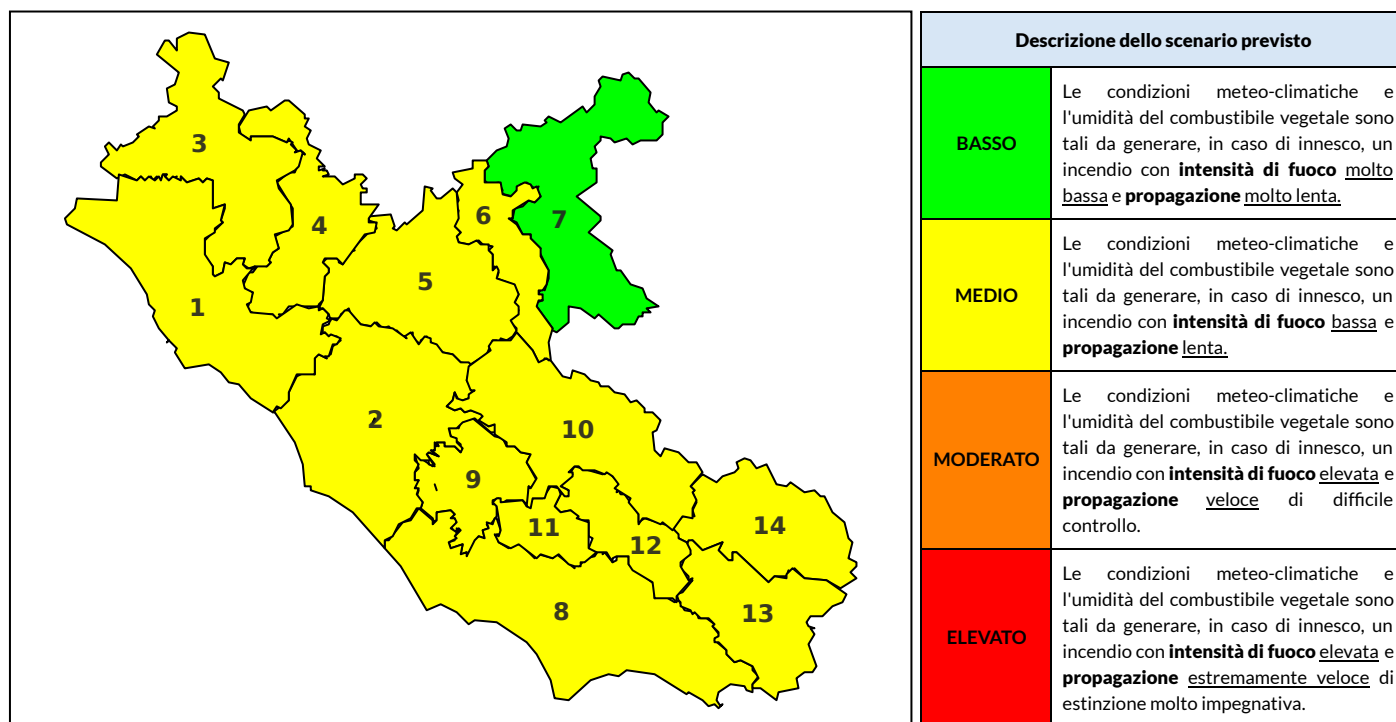

## BOLLETTINO DI PERICOLOSITA' DA INCENDI BOSCHIVI

### Previsioni per oggi 14-10-2021

Livello di pericolosità da incendio boschivo per Zona di Allerta AIB

Bollettino emesso nel periodo della campagna AIB Lazio sulla base del modello previsionale RISICOLazio, sviluppato in collaborazione con Fondazione CIMA, che fornisce un supporto per la valutazione della Pericolosità da incendio boschivo aggregata sulle Zone di Allerta AIB, approvate come parte integrante del Piano AIB Lazio 2020-2022 con DGR n° 270 del 15/05/2020. Il dettaglio della distribuzione dei Comuni nelle Zone AIB è consultabile al link <https://tinyurl.com/ZoneAIB>. Le Norme Comportamentali per la popolazione sono consultabili al link <https://tinyurl.com/NormeComportamentali>.

Zona AIB	1	2	3	4	5	6	7	8	9	10	11	12	13	14
Livello Pericolosità	MEDIO	MEDIO	MEDIO	MEDIO	MEDIO	MEDIO	BASSO	MEDIO	MEDIO	MEDIO	MEDIO	MEDIO	MEDIO	MEDIO

NOTE