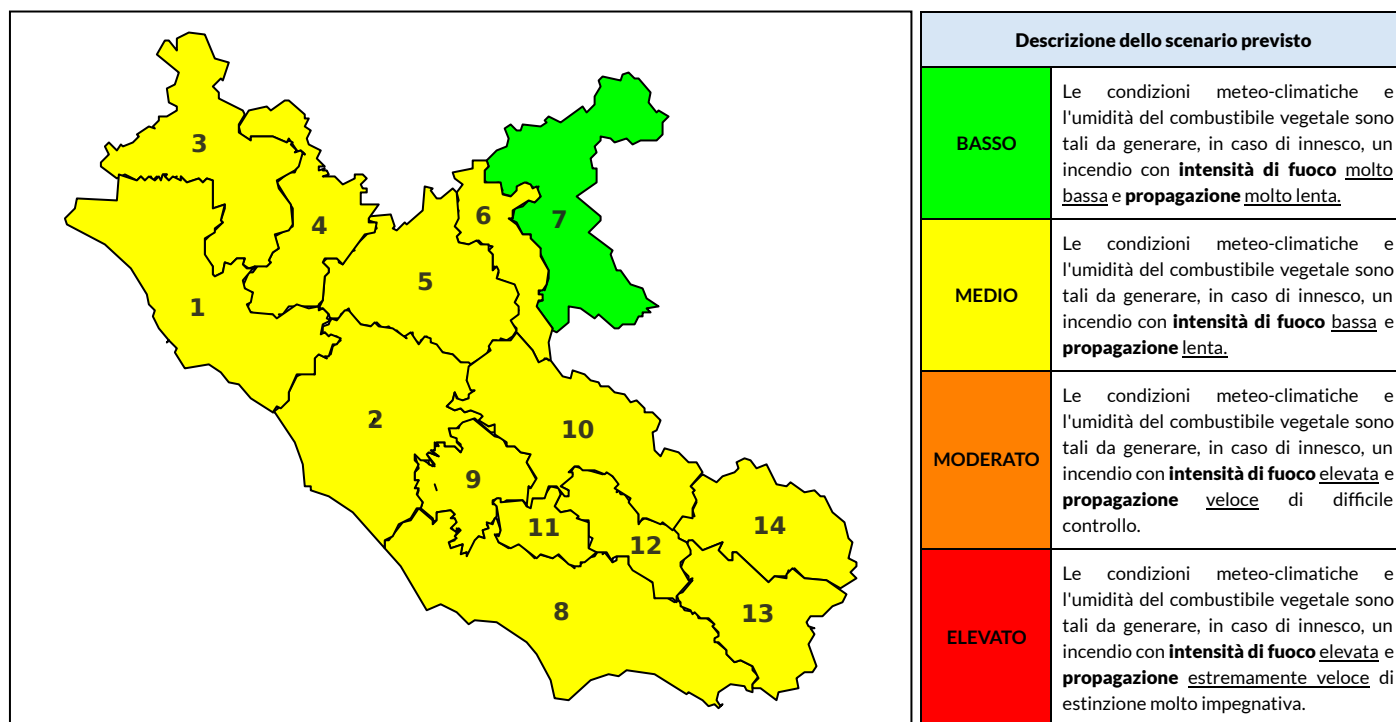

### Previsioni per oggi 14-10-2021

Livello di pericolosità da incendio boschivo per Zona di Allerta AIB

Bollettino emesso nel periodo della campagna AIB Lazio sulla base del modello previsionale RISICOLazio, sviluppato in collaborazione con Fondazione CIMA, che fornisce un supporto per la valutazione della Pericolosità da incendio boschivo aggregata sulle Zone di Allerta AIB, approvate come parte integrante del Piano AIB Lazio 2020-2022 con DGR n° 270 del 15/05/2020. Il dettaglio della distribuzione dei Comuni nelle Zone AIB è consultabile al link <https://tinyurl.com/ZoneAIB>. Le Norme Comportamentali per la popolazione sono consultabili al link <https://tinyurl.com/NormeComportamentali>.

Zona AIB	1	2	3	4	5	6	7	8	9	10	11	12	13	14
Livello Pericolosità	MEDIO	MEDIO	MEDIO	MEDIO	MEDIO	MEDIO	BASSO	MEDIO	MEDIO	MEDIO	MEDIO	MEDIO	MEDIO	MEDIO

NOTE

## BOLLETTINO DI PERICOLOSITA' DA INCENDI BOSCHIVI

Zona AIB	1	2	3	4	5	6	7	8	9	10	11	12	13	14
Livello Pericolosità	MEDIO	MEDIO	MEDIO	MEDIO	MEDIO	MEDIO	BASSO	MEDIO	MEDIO	MEDIO	MEDIO	MEDIO	MEDIO	MEDIO