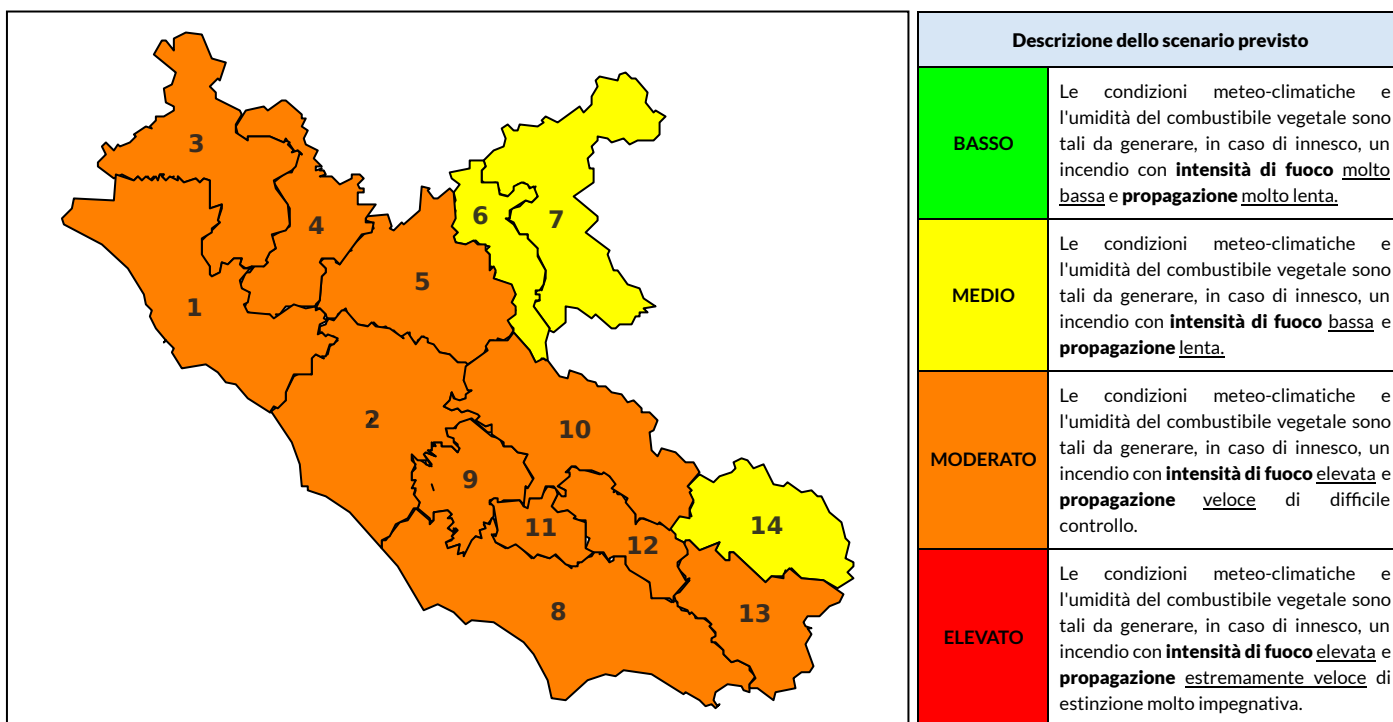

BOLLETTINO DI PERICOLOSITA' DA INCENDI BOSCHIVI

Previsioni per domani 14-8-2024

Livello di pericolosità da incendio boschivo per Zona di Allerta AIB

Bollettino emesso nel periodo della campagna AIB Lazio sulla base del modello previsionale RISICOLazio, sviluppato in collaborazione con Fondazione CIMA, che fornisce un supporto per la valutazione della Pericolosità da incendio boschivo aggregata sulle Zone di Allerta AIB, approvate come parte integrante del Piano AIB Lazio 2020-2022 con DGR n° 270 del 15/05/2020. Il dettaglio della distribuzione dei Comuni nelle Zone AIB è consultabile al link <https://protezionecivile.regione.lazio.it/zone_allerta_aib_comuni/>. Le Norme Comportamentali per la popolazione sono consultabili al link <https://protezionecivile.regione.lazio.it/norme_comportamentali_aib/>.

Zona AIB	1	2	3	4	5	6	7	8	9	10	11	12	13	14
Livello Pericolosità	MODERATO	MODERATO	MODERATO	MODERATO	MODERATO	MEDIO	MEDIO	MODERATO	MODERATO	MODERATO	MODERATO	MODERATO	MODERATO	MEDIO