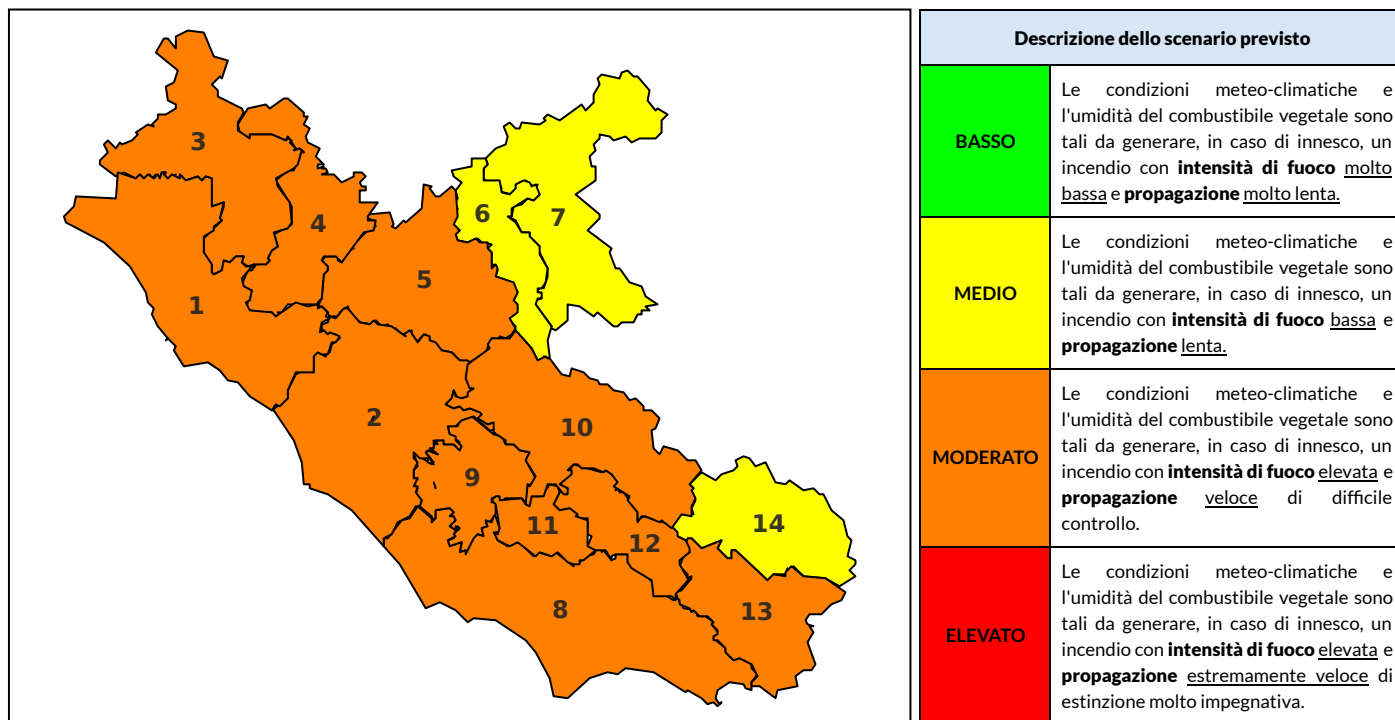

BOLLETTINO DI PERICOLOSITA' DA INCENDI BOSCHIVI

Previsioni per oggi 13-8-2024

Livello di pericolosità da incendio boschivo per Zona di Allerta AIB

Bollettino emesso nel periodo della campagna AIB Lazio sulla base del modello previsionale RISICOLazio, sviluppato in collaborazione con Fondazione CIMA, che fornisce un supporto per la valutazione della Pericolosità da incendio boschivo aggregata sulle Zone di Allerta AIB, approvate come parte integrante del Piano AIB Lazio 2020-2022 con DGR n° 270 del 15/05/2020. Il dettaglio della distribuzione dei Comuni nelle Zone AIB è consultabile al link https://protezionecivile.regione.lazio.it/zone_allerta_aib_comuni/. Le Norme Comportamentali per la popolazione sono consultabili al link https://protezionecivile.regione.lazio.it/norme_comportamentali_aib/.

Zona AIB	1	2	3	4	5	6	7	8	9	10	11	12	13	14
Livello Pericolosità	MODERATO	MODERATO	MODERATO	MODERATO	MODERATO	MEDIO	MEDIO	MODERATO	MODERATO	MODERATO	MODERATO	MODERATO	MODERATO	MEDIO

NOTE

BOLLETTINO DI PERICOLOSITA' DA INCENDI BOSCHIVI

Zona AIB	1	2	3	4	5	6	7	8	9	10	11	12	13	14
Livello Pericolosità	MODERATO	MODERATO	MODERATO	MODERATO	MODERATO	MEDIO	MEDIO	MODERATO	MODERATO	MODERATO	MODERATO	MODERATO	MODERATO	MEDIO

BOLLETTINO DI PERICOLOSITA' DA INCENDI BOSCHIVI

Zona AIB	1	2	3	4	5	6	7	8	9	10	11	12	13	14
Livello Pericolosità	MODERATO	MODERATO	MODERATO	MODERATO	MODERATO	MEDIO	MEDIO	MODERATO	MODERATO	MODERATO	MODERATO	MODERATO	MODERATO	MEDIO