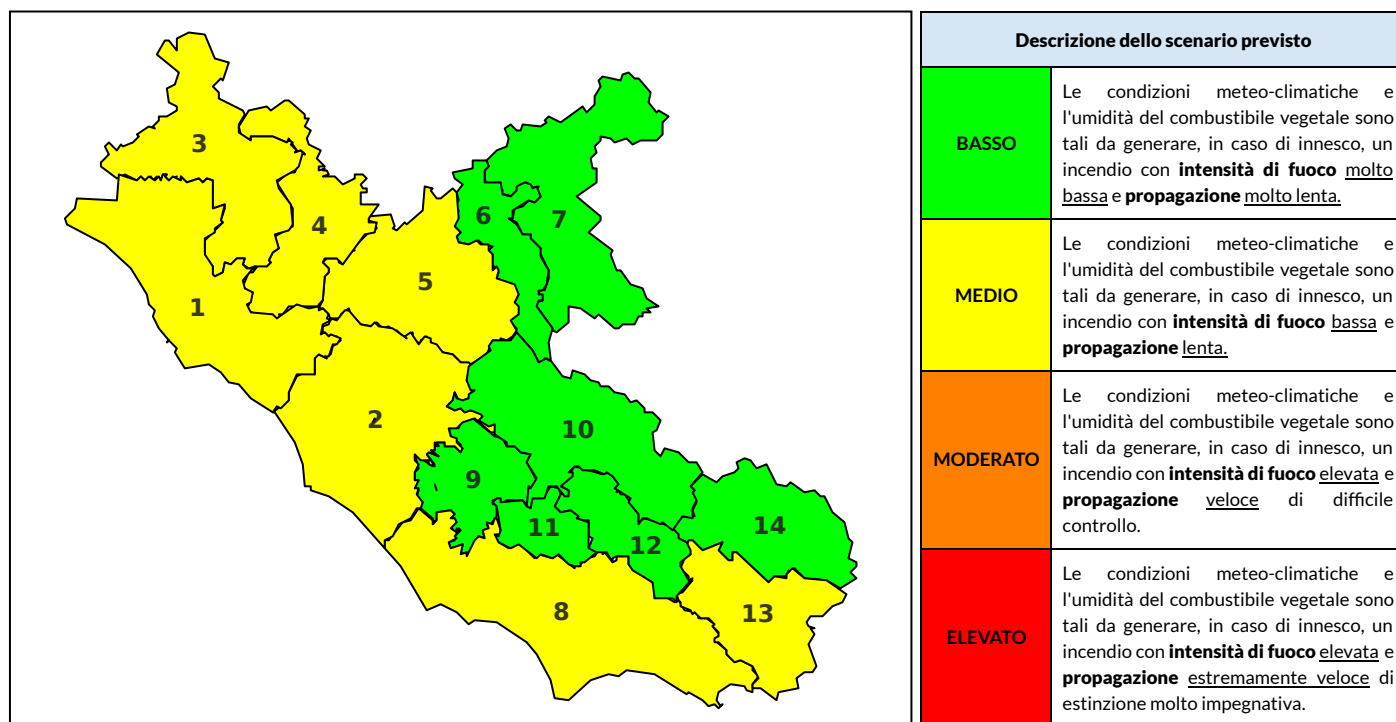

BOLLETTINO DI PERICOLOSITA' DA INCENDI BOSCHIVI

Previsioni per domani 13-10-2021

Livello di pericolosità da incendio boschivo per Zona di Allerta AIB

Bollettino emesso nel periodo della campagna AIB Lazio sulla base del modello previsionale RISICOLazio, sviluppato in collaborazione con Fondazione CIMA, che fornisce un supporto per la valutazione della Pericolosità da incendio boschivo aggregata sulle Zone di Allerta AIB, approvate come parte integrante del Piano AIB Lazio 2020-2022 con DGR n° 270 del 15/05/2020. Il dettaglio della distribuzione dei Comuni nelle Zone AIB è consultabile al link <https://tinyurl.com/ZoneAIB>. Le Norme Comportamentali per la popolazione sono consultabili al link <https://tinyurl.com/NormeComportamentali>.

Zona AIB	1	2	3	4	5	6	7	8	9	10	11	12	13	14
Livello Pericolosità	MEDIO	MEDIO	MEDIO	MEDIO	MEDIO	BASSO	BASSO	MEDIO	BASSO	BASSO	BASSO	BASSO	MEDIO	BASSO