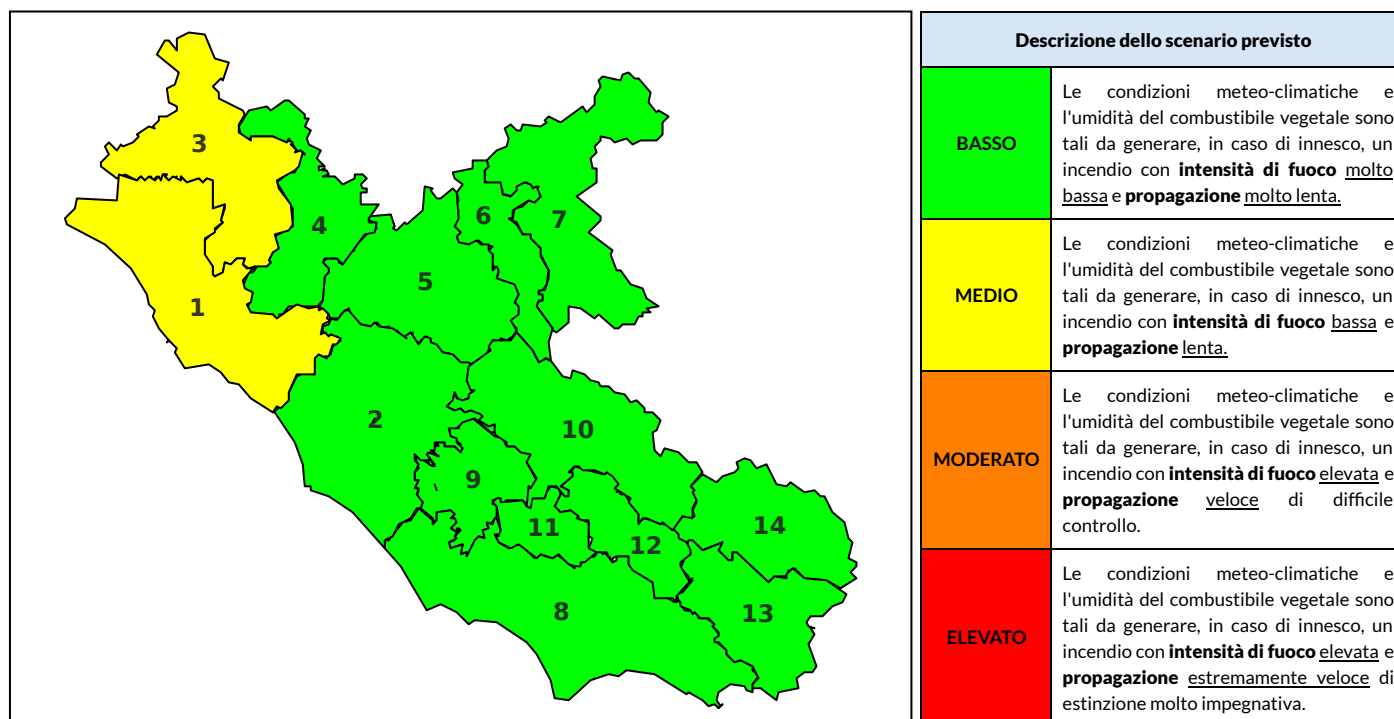

BOLLETTINO DI PERICOLOSITA' DA INCENDI BOSCHIVI

Previsioni per oggi 12-10-2021

Livello di pericolosità da incendio boschivo per Zona di Allerta AIB

Bollettino emesso nel periodo della campagna AIB Lazio sulla base del modello previsionale RISICOLazio, sviluppato in collaborazione con Fondazione CIMA, che fornisce un supporto per la valutazione della Pericolosità da incendio boschivo aggregata sulle Zone di Allerta AIB, approvate come parte integrante del Piano AIB Lazio 2020-2022 con DGR n° 270 del 15/05/2020. Il dettaglio della distribuzione dei Comuni nelle Zone AIB è consultabile al link <https://tinyurl.com/ZoneAIB>. Le Norme Comportamentali per la popolazione sono consultabili al link <https://tinyurl.com/NormeComportamentali>.

Zona AIB	1	2	3	4	5	6	7	8	9	10	11	12	13	14
Livello Pericolosità	MEDIO	BASSO	MEDIO	BASSO	BASSO	BASSO	BASSO	BASSO	BASSO	BASSO	BASSO	BASSO	BASSO	BASSO

NOTE

BOLLETTINO DI PERICOLOSITA' DA INCENDI BOSCHIVI

Previsioni per domani 13-10-2021

Livello di pericolosità da incendio boschivo per Zona di Allerta AIB

Bollettino emesso nel periodo della campagna AIB Lazio sulla base del modello previsionale RISICOLazio, sviluppato in collaborazione con Fondazione CIMA, che fornisce un supporto per la valutazione della Pericolosità da incendio boschivo aggregata sulle Zone di Allerta AIB, approvate come parte integrante del Piano AIB Lazio 2020-2022 con DGR n° 270 del 15/05/2020. Il dettaglio della distribuzione dei Comuni nelle Zone AIB è consultabile al link <https://tinyurl.com/ZoneAIB>. Le Norme Comportamentali per la popolazione sono consultabili al link <https://tinyurl.com/NormeComportamentali>.

Zona AIB	1	2	3	4	5	6	7	8	9	10	11	12	13	14
Livello Pericolosità	MEDIO	MEDIO	MEDIO	MEDIO	MEDIO	MEDIO	BASSO	MEDIO	MEDIO	MEDIO	MEDIO	BASSO	MEDIO	MEDIO