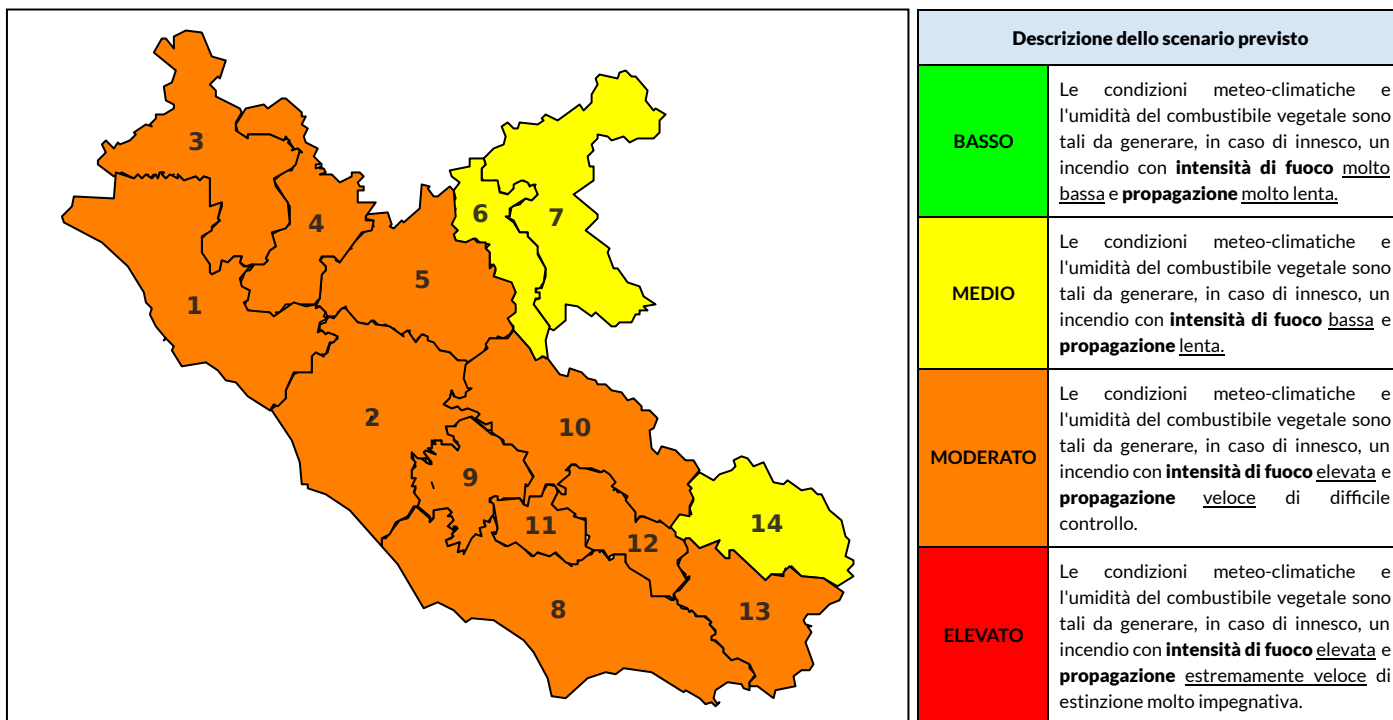

BOLLETTINO DI PERICOLOSITA' DA INCENDI BOSCHIVI

Previsioni per oggi 12-8-2024

Livello di pericolosità da incendio boschivo per Zona di Allerta AIB

Bollettino emesso nel periodo della campagna AIB Lazio sulla base del modello previsionale RISICOLazio, sviluppato in collaborazione con Fondazione CIMA, che fornisce un supporto per la valutazione della Pericolosità da incendio boschivo aggregata sulle Zone di Allerta AIB, approvate come parte integrante del Piano AIB Lazio 2020-2022 con DGR n° 270 del 15/05/2020. Il dettaglio della distribuzione dei Comuni nelle Zone AIB è consultabile al link https://protezionecivile.regione.lazio.it/zone_allerta_aib_comuni/. Le Norme Comportamentali per la popolazione sono consultabili al link https://protezionecivile.regione.lazio.it/norme_comportamentali_aib/.

Zona AIB	1	2	3	4	5	6	7	8	9	10	11	12	13	14
Livello Pericolosità	MODERATO	MODERATO	MODERATO	MODERATO	MODERATO	MEDIO	MEDIO	MODERATO	MODERATO	MODERATO	MODERATO	MODERATO	MODERATO	MEDIO

NOTE

BOLLETTINO DI PERICOLOSITA' DA INCENDI BOSCHIVI

Zona AIB	1	2	3	4	5	6	7	8	9	10	11	12	13	14
Livello Pericolosità	MODERATO	MODERATO	MODERATO	MODERATO	MODERATO	MEDIO	MEDIO	MODERATO	MODERATO	MODERATO	MODERATO	MODERATO	MODERATO	MEDIO

BOLLETTINO DI PERICOLOSITA' DA INCENDI BOSCHIVI

Zona AIB	1	2	3	4	5	6	7	8	9	10	11	12	13	14
Livello Pericolosità	MODERATO	MODERATO	MODERATO	MODERATO	MODERATO	MEDIO	MEDIO	MODERATO	MODERATO	MODERATO	MODERATO	MODERATO	MODERATO	MEDIO