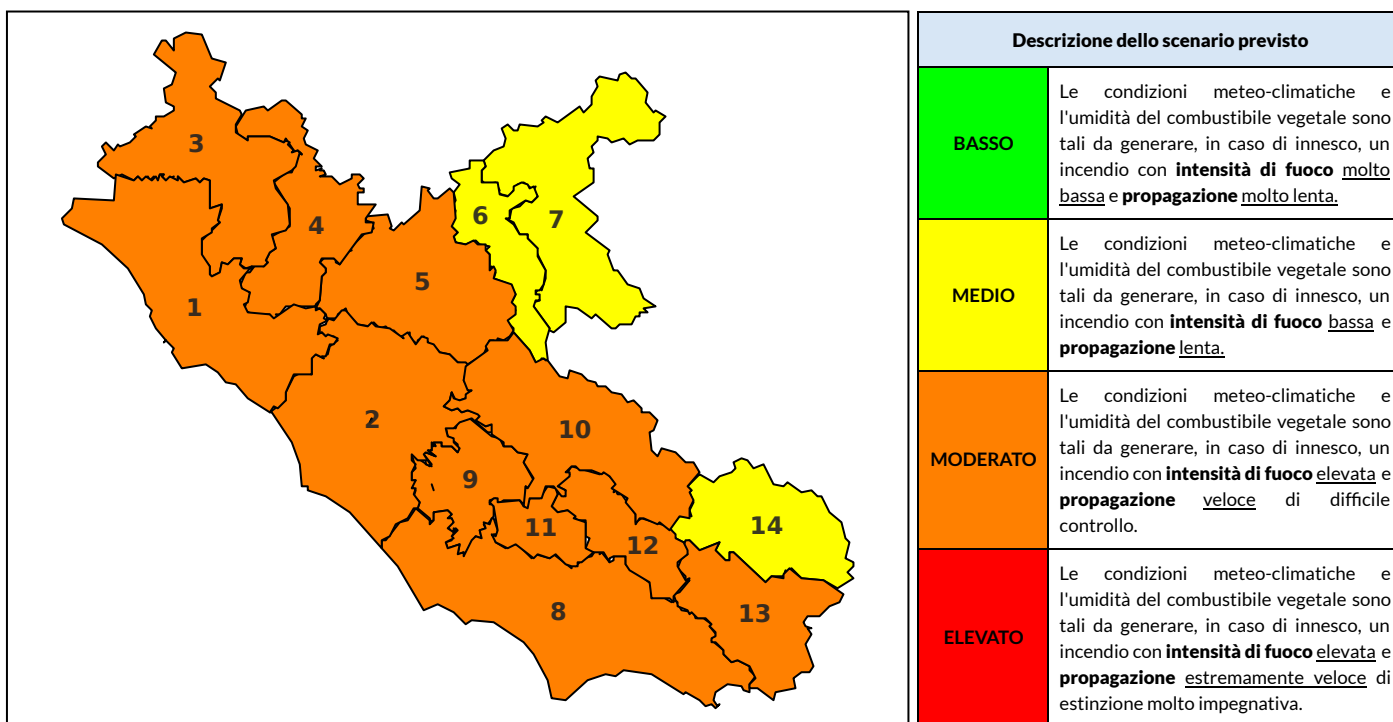

BOLLETTINO DI PERICOLOSITA' DA INCENDI BOSCHIVI

Previsioni per domani 13-8-2024

Livello di pericolosità da incendio boschivo per Zona di Allerta AIB

Bollettino emesso nel periodo della campagna AIB Lazio sulla base del modello previsionale RISICOLazio, sviluppato in collaborazione con Fondazione CIMA, che fornisce un supporto per la valutazione della Pericolosità da incendio boschivo aggregata sulle Zone di Allerta AIB, approvate come parte integrante del Piano AIB Lazio 2020-2022 con DGR n° 270 del 15/05/2020. Il dettaglio della distribuzione dei Comuni nelle Zone AIB è consultabile al link <https://protezionecivile.regione.lazio.it/zone_allerta_aib_comuni/>. Le Norme Comportamentali per la popolazione sono consultabili al link <https://protezionecivile.regione.lazio.it/norme_comportamentali_aib/>.

Zona AIB	1	2	3	4	5	6	7	8	9	10	11	12	13	14
Livello Pericolosità	MODERATO	MODERATO	MODERATO	MODERATO	MODERATO	MEDIO	MEDIO	MODERATO	MODERATO	MODERATO	MODERATO	MODERATO	MODERATO	MEDIO