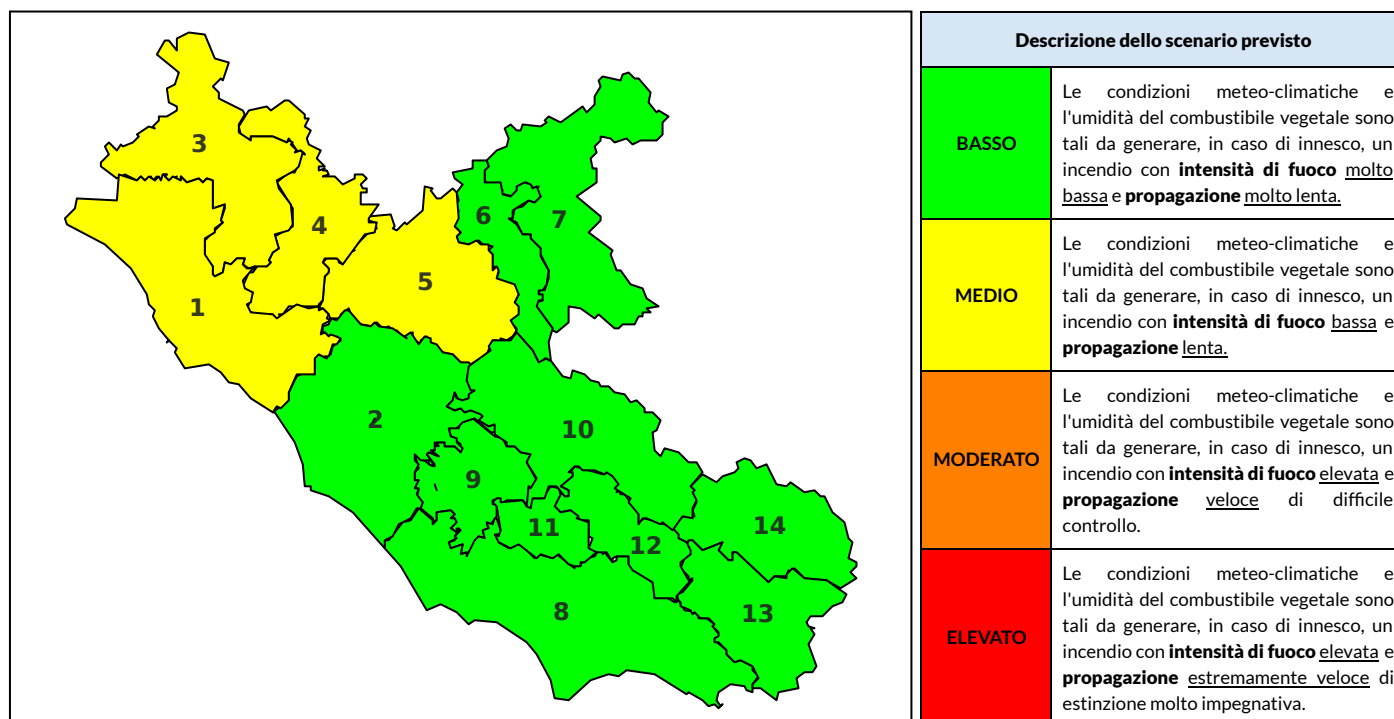

### Previsioni per oggi 11-10-2021

Livello di pericolosità da incendio boschivo per Zona di Allerta AIB

Bollettino emesso nel periodo della campagna AIB Lazio sulla base del modello previsionale RISICOLazio, sviluppato in collaborazione con Fondazione CIMA, che fornisce un supporto per la valutazione della Pericolosità da incendio boschivo aggregata sulle Zone di Allerta AIB, approvate come parte integrante del Piano AIB Lazio 2020-2022 con DGR n° 270 del 15/05/2020. Il dettaglio della distribuzione dei Comuni nelle Zone AIB è consultabile al link <https://tinyurl.com/ZoneAIB>. Le Norme Comportamentali per la popolazione sono consultabili al link <https://tinyurl.com/NormeComportamentali>.

Zona AIB	1	2	3	4	5	6	7	8	9	10	11	12	13	14
Livello Pericolosità	MEDIO	MEDIO	MEDIO	MEDIO	MEDIO	BASSO	BASSO	MEDIO	MEDIO	BASSO	BASSO	BASSO	BASSO	BASSO

NOTE

## BOLLETTINO DI PERICOLOSITA' DA INCENDI BOSCHIVI

Zona AIB	1	2	3	4	5	6	7	8	9	10	11	12	13	14
Livello Pericolosità	MEDIO	BASSO	MEDIO	MEDIO	MEDIO	BASSO	BASSO	BASSO	BASSO	BASSO	BASSO	BASSO	BASSO	BASSO