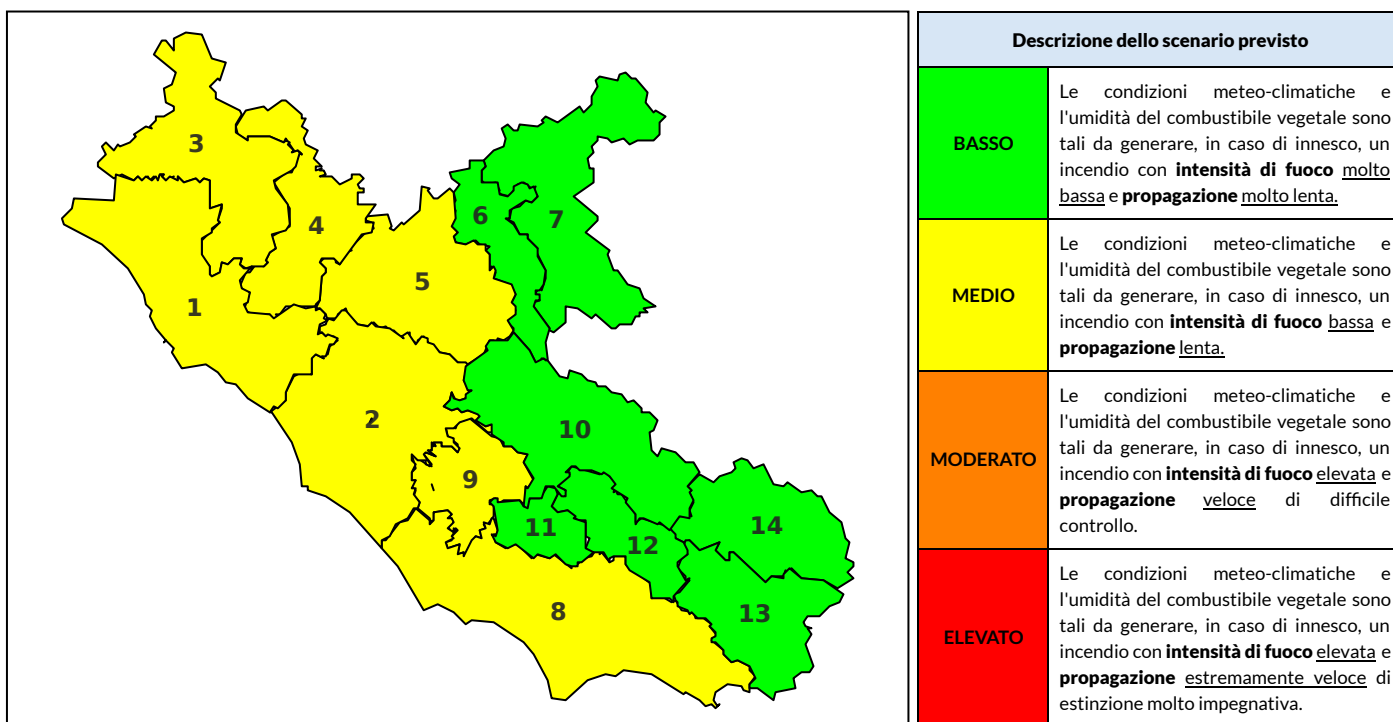

## BOLLETTINO DI PERICOLOSITA' DA INCENDI BOSCHIVI

### Previsioni per oggi 11-10-2021

Livello di pericolosità da incendio boschivo per Zona di Allerta AIB

Bollettino emesso nel periodo della campagna AIB Lazio sulla base del modello previsionale RISICOLazio, sviluppato in collaborazione con Fondazione CIMA, che fornisce un supporto per la valutazione della Pericolosità da incendio boschivo aggregata sulle Zone di Allerta AIB, approvate come parte integrante del Piano AIB Lazio 2020-2022 con DGR n° 270 del 15/05/2020. Il dettaglio della distribuzione dei Comuni nelle Zone AIB è consultabile al link <https://tinyurl.com/ZoneAIB>. Le Norme Comportamentali per la popolazione sono consultabili al link <https://tinyurl.com/NormeComportamentali>.

Zona AIB	1	2	3	4	5	6	7	8	9	10	11	12	13	14
Livello Pericolosità	MEDIO	MEDIO	MEDIO	MEDIO	MEDIO	BASSO	BASSO	MEDIO	MEDIO	BASSO	BASSO	BASSO	BASSO	BASSO

NOTE