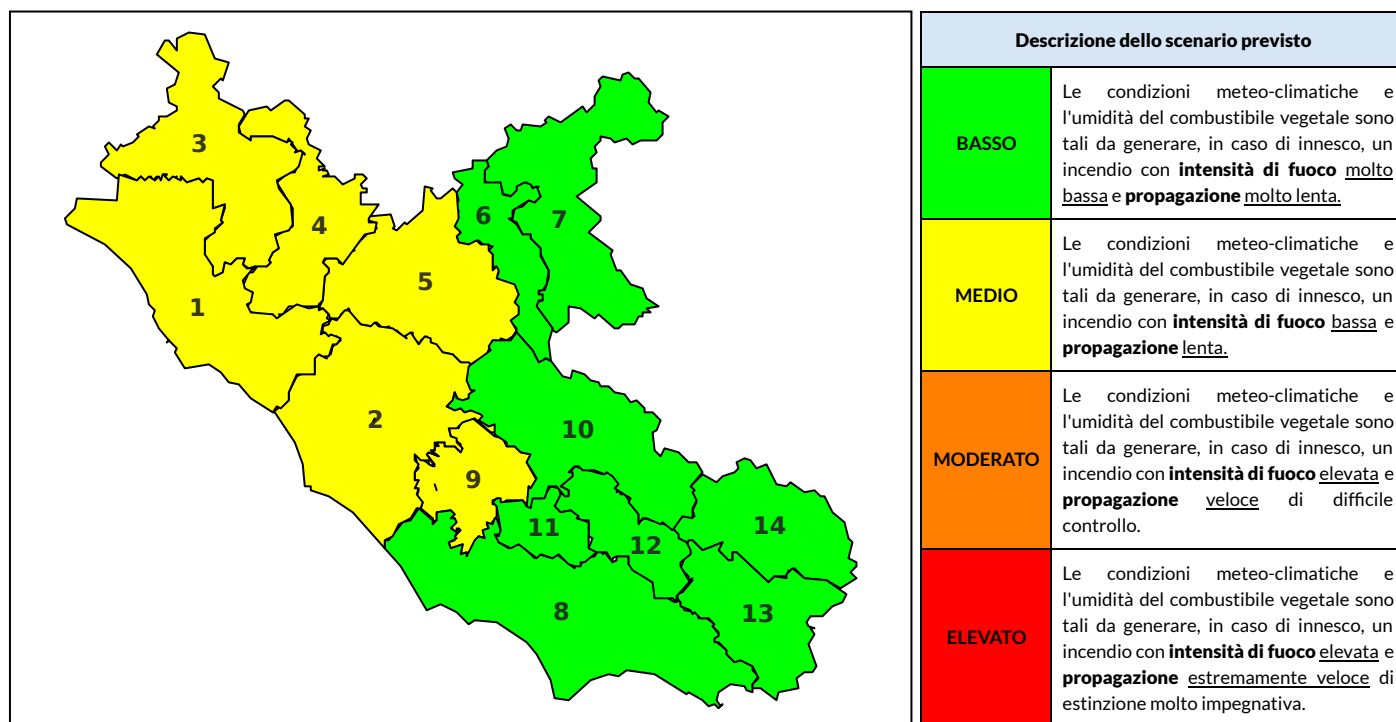

BOLLETTINO DI PERICOLOSITA' DA INCENDI BOSCHIVI

Previsioni per oggi 10-10-2021

Livello di pericolosità da incendio boschivo per Zona di Allerta AIB

Bollettino emesso nel periodo della campagna AIB Lazio sulla base del modello previsionale RISICOLazio, sviluppato in collaborazione con Fondazione CIMA, che fornisce un supporto per la valutazione della Pericolosità da incendio boschivo aggregata sulle Zone di Allerta AIB, approvate come parte integrante del Piano AIB Lazio 2020-2022 con DGR n° 270 del 15/05/2020. Il dettaglio della distribuzione dei Comuni nelle Zone AIB è consultabile al link <https://tinyurl.com/ZoneAIB>. Le Norme Comportamentali per la popolazione sono consultabili al link <https://tinyurl.com/NormeComportamentali>.

Zona AIB	1	2	3	4	5	6	7	8	9	10	11	12	13	14
Livello Pericolosità	MEDIO	MEDIO	MEDIO	MEDIO	MEDIO	BASSO	BASSO	BASSO	MEDIO	BASSO	BASSO	BASSO	BASSO	BASSO

NOTE

BOLLETTINO DI PERICOLOSITA' DA INCENDI BOSCHIVI

Previsioni per domani 11-10-2021

Livello di pericolosità da incendio boschivo per Zona di Allerta AIB

Bollettino emesso nel periodo della campagna AIB Lazio sulla base del modello previsionale RISICOLazio, sviluppato in collaborazione con Fondazione CIMA, che fornisce un supporto per la valutazione della Pericolosità da incendio boschivo aggregata sulle Zone di Allerta AIB, approvate come parte integrante del Piano AIB Lazio 2020-2022 con DGR n° 270 del 15/05/2020. Il dettaglio della distribuzione dei Comuni nelle Zone AIB è consultabile al link <https://tinyurl.com/ZoneAIB>. Le Norme Comportamentali per la popolazione sono consultabili al link <https://tinyurl.com/NormeComportamentali>.