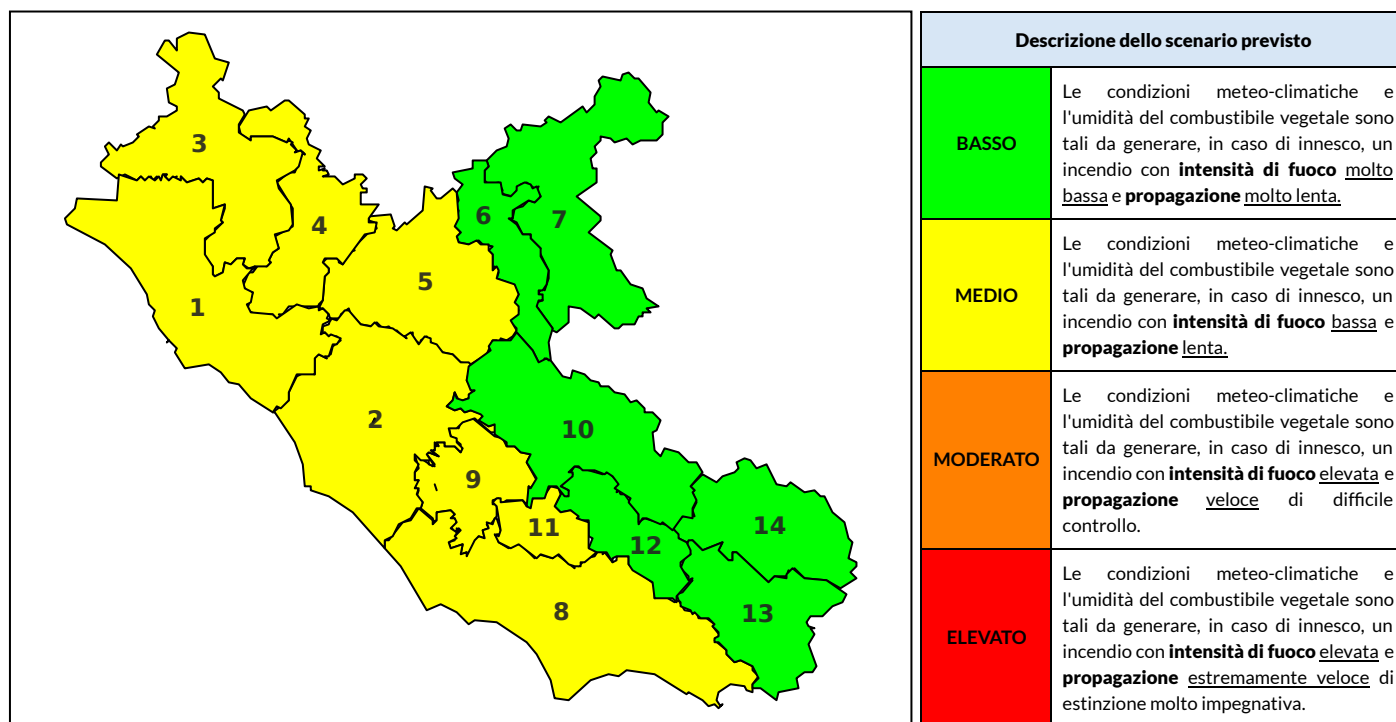

BOLLETTINO DI PERICOLOSITA' DA INCENDI BOSCHIVI

Previsioni per domani 11-10-2021

Livello di pericolosità da incendio boschivo per Zona di Allerta AIB

Bollettino emesso nel periodo della campagna AIB Lazio sulla base del modello previsionale RISICOLazio, sviluppato in collaborazione con Fondazione CIMA, che fornisce un supporto per la valutazione della Pericolosità da incendio boschivo aggregata sulle Zone di Allerta AIB, approvate come parte integrante del Piano AIB Lazio 2020-2022 con DGR n° 270 del 15/05/2020. Il dettaglio della distribuzione dei Comuni nelle Zone AIB è consultabile al link <https://tinyurl.com/ZoneAIB>. Le Norme Comportamentali per la popolazione sono consultabili al link <https://tinyurl.com/NormeComportamentali>.

Zona AIB	1	2	3	4	5	6	7	8	9	10	11	12	13	14
Livello Pericolosità	MEDIO	MEDIO	MEDIO	MEDIO	MEDIO	BASSO	BASSO	MEDIO	MEDIO	BASSO	MEDIO	BASSO	BASSO	BASSO