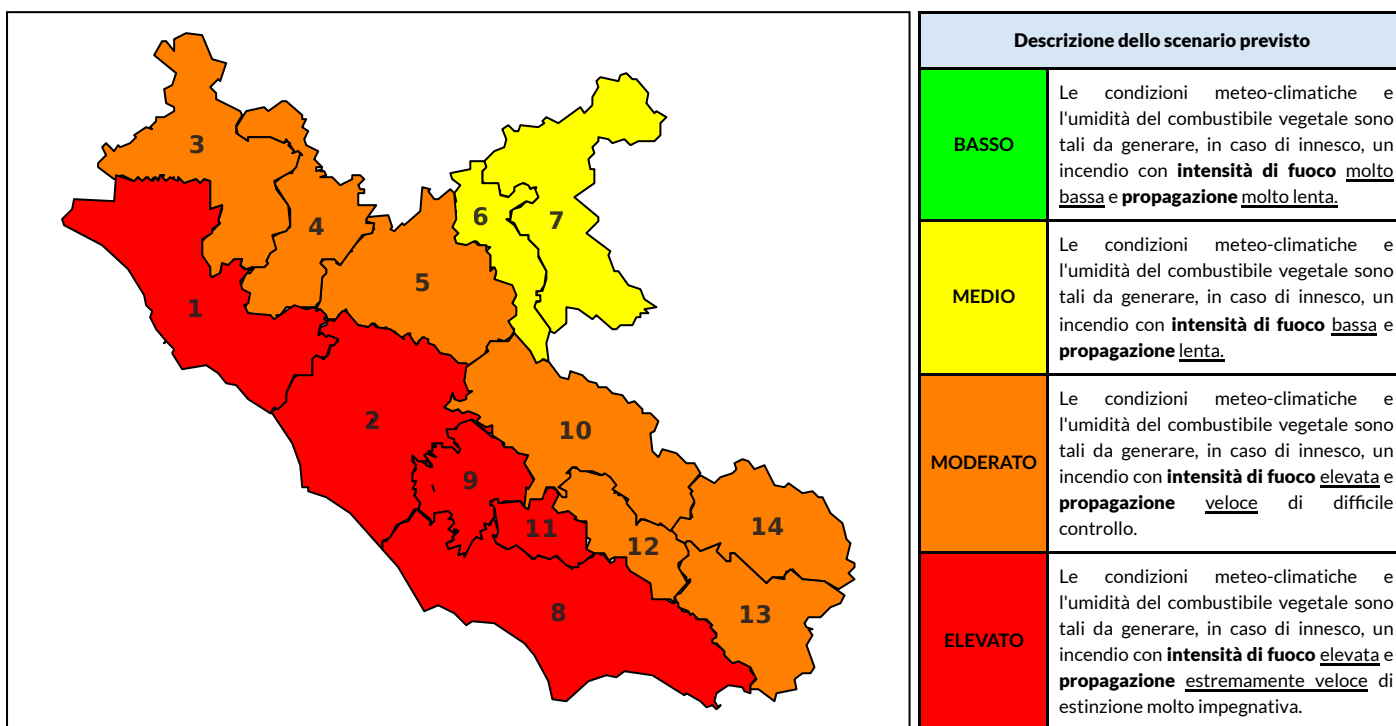

## BOLLETTINO DI PERICOLOSITA' DA INCENDI BOSCHIVI

### Previsioni per oggi 5-7-2025

Livello di pericolosità da incendio boschivo per Zona di Allerta AIB

Bollettino emesso nel periodo della campagna AIB Lazio sulla base del modello previsionale RISICOLazio, sviluppato in collaborazione con Fondazione CIMA, che fornisce un supporto per la valutazione della Pericolosità da incendio boschivo aggregata sulle Zone di Allerta AIB, approvate come parte integrante del Piano AIB Lazio 2020-2022 con DGR n° 270 del 15/05/2020. Il dettaglio della distribuzione dei Comuni nelle Zone AIB è consultabile al link [https://protezionecivile.regione.lazio.it/zone\\_allerta\\_aib\\_comuni/](https://protezionecivile.regione.lazio.it/zone_allerta_aib_comuni/). Le Norme Comportamentali per la popolazione sono consultabili al link [https://protezionecivile.regione.lazio.it/norme\\_comportamentali\\_aib/](https://protezionecivile.regione.lazio.it/norme_comportamentali_aib/).

Zona AIB	1	2	3	4	5	6	7	8	9	10	11	12	13	14
Livello Pericolosità	ELEVATO	ELEVATO	MODERATO	MODERATO	MODERATO	MEDIO	MEDIO	ELEVATO	ELEVATO	MODERATO	ELEVATO	MODERATO	MODERATO	MODERATO

NOTE

Zona AIB	1	2	3	4	5	6	7	8	9	10	11	12	13	14
Livello Pericolosità	ELEVATO	ELEVATO	MODERATO	MODERATO	MODERATO	MEDIO	MEDIO	ELEVATO	ELEVATO	MODERATO	ELEVATO	MODERATO	MODERATO	MODERATO