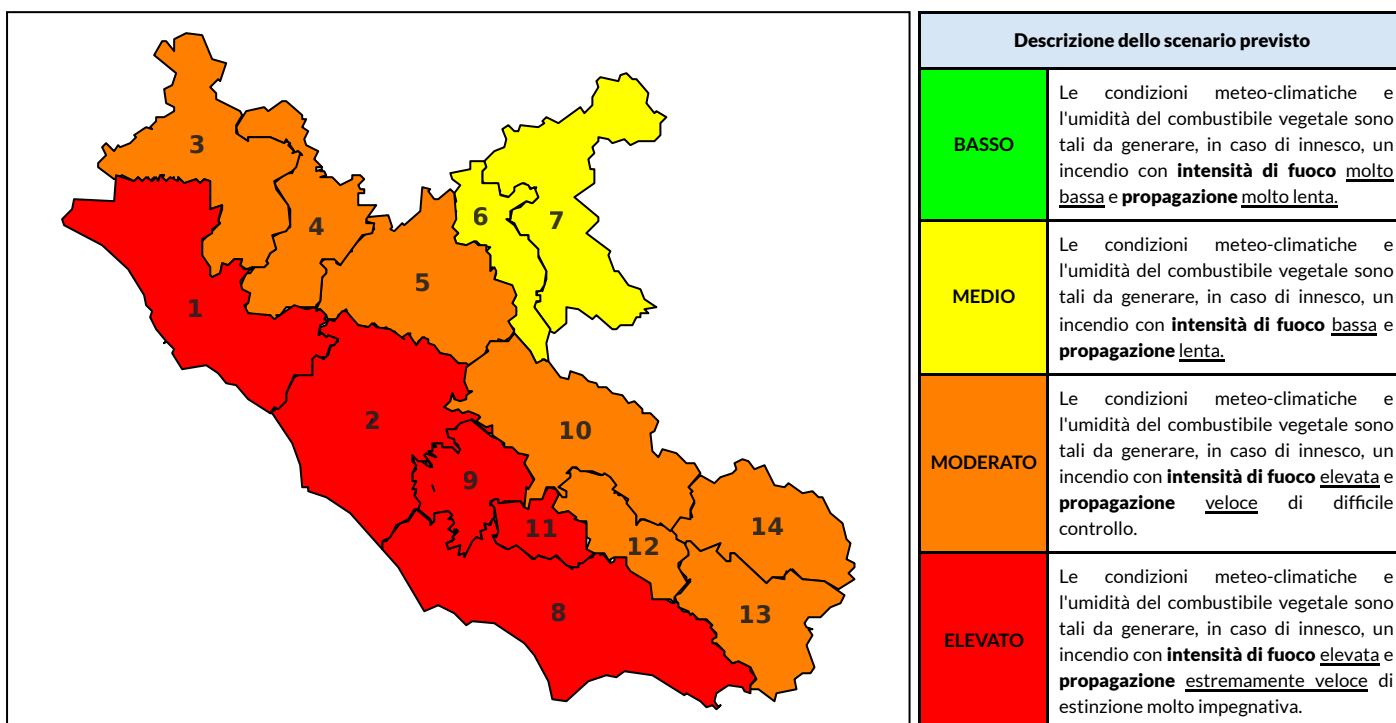

### Previsioni per oggi 5-7-2025

Livello di pericolosità da incendio boschivo per Zona di Allerta AIB

Bollettino emesso nel periodo della campagna AIB Lazio sulla base del modello previsionale RISICOLazio, sviluppato in collaborazione con Fondazione CIMA, che fornisce un supporto per la valutazione della Pericolosità da incendio boschivo aggregata sulle Zone di Allerta AIB, approvate come parte integrante del Piano AIB Lazio 2020-2022 con DGR n° 270 del 15/05/2020. Il dettaglio della distribuzione dei Comuni nelle Zone AIB è consultabile al link [https://protezionecivile.regione.lazio.it/zone\\_allerta\\_aib\\_comuni/](https://protezionecivile.regione.lazio.it/zone_allerta_aib_comuni/). Le Norme Comportamentali per la popolazione sono consultabili al link [https://protezionecivile.regione.lazio.it/norme\\_comportamentali\\_aib/](https://protezionecivile.regione.lazio.it/norme_comportamentali_aib/).

Zona AIB	1	2	3	4	5	6	7	8	9	10	11	12	13	14
Livello Pericolosità	ELEVATO	ELEVATO	MODERATO	MODERATO	MODERATO	MEDIO	MEDIO	ELEVATO	ELEVATO	MODERATO	ELEVATO	MODERATO	MODERATO	MODERATO

NOTE

## BOLLETTINO DI PERICOLOSITA' DA INCENDI BOSCHIVI

Zona AIB	1	2	3	4	5	6	7	8	9	10	11	12	13	14
Livello Pericolosità	ELEVATO	ELEVATO	MODERATO	MODERATO	MODERATO	MEDIO	MEDIO	ELEVATO	ELEVATO	MODERATO	ELEVATO	MODERATO	MODERATO	MODERATO