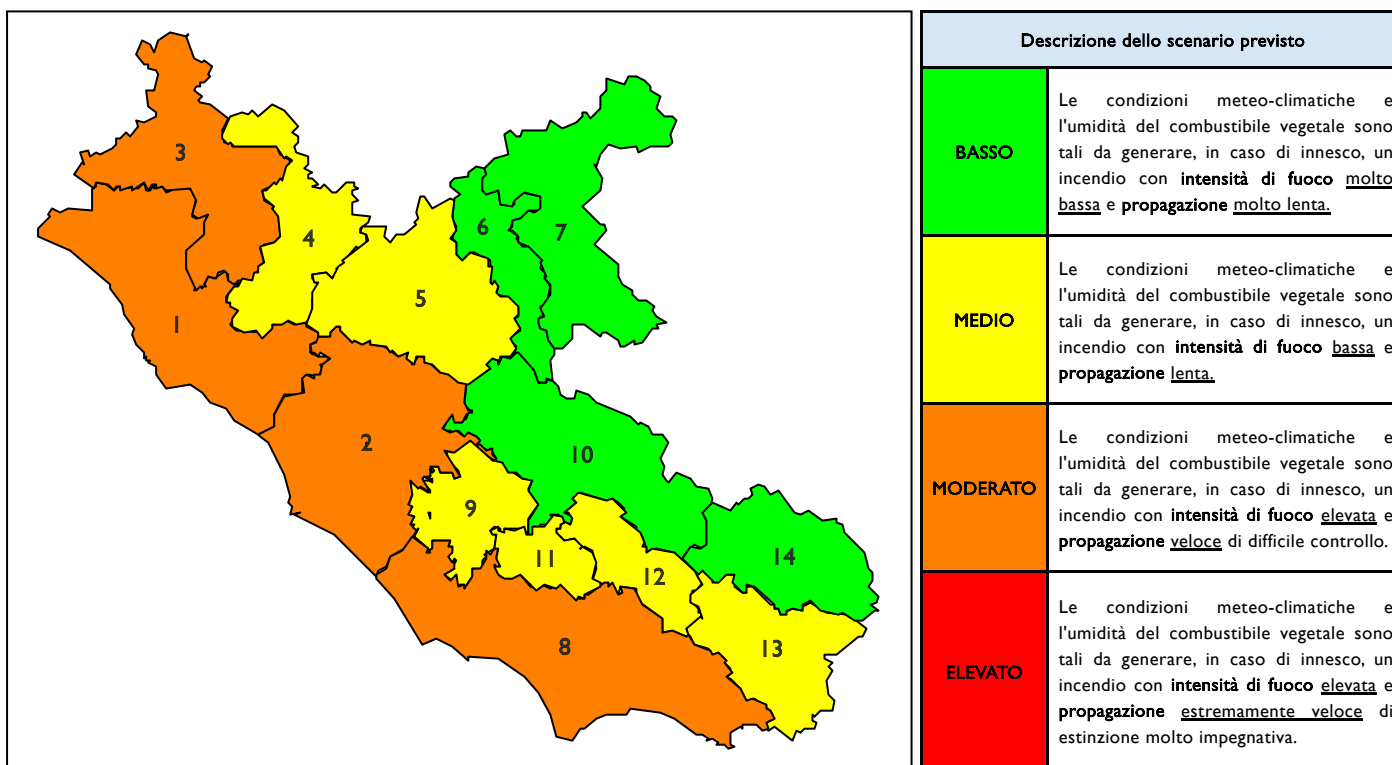

BOLLETTINO DI PERICOLOSITA' DA INCENDI BOSCHIVI

Previsioni per oggi 17-6-2026

Livello di pericolosità da incendio boschivo per Zona di Allerta AIB

Bollettino emesso nel periodo della campagna AIB Lazio sulla base del modello previsionale RISICOLazio, sviluppato in collaborazione con Fondazione CIMA, che fornisce un supporto per la valutazione della Pericolosità da incendio boschivo aggregata sulle Zone di Allerta AIB, approvate come parte integrante del Piano AIB Lazio 2020-2022 con DGR n° 270 del 15/05/2020. Il dettaglio della distribuzione dei Comuni nelle Zone AIB è consultabile al link https://protezionecivile.regione.lazio.it/zone_allerta_aib_comuni/. Le Norme Comportamentali per la popolazione sono consultabili al link https://protezionecivile.regione.lazio.it/norme_comportamentali_aib/.

Zona AIB	1	2	3	4	5	6	7	8	9	10	11	12	13	14
Livello Pericolosità	MODERATO	MODERATO	MODERATO	MEDIO	MEDIO	BASSO	BASSO	MODERATO	MEDIO	BASSO	MEDIO	MEDIO	MEDIO	BASSO

NOTE

Empty box for notes.

BOLLETTINO DI PERICOLOSITA' DA INCENDI BOSCHIVI

Previsioni per domani 18-6-2026

Livello di pericolosità da incendio boschivo per Zona di Allerta AIB

Bollettino emesso nel periodo della campagna AIB Lazio sulla base del modello previsionale RISICOLazio, sviluppato in collaborazione con Fondazione CIMA, che fornisce un supporto per la valutazione della Pericolosità da incendio boschivo aggregata sulle Zone di Allerta AIB, approvate come parte integrante del Piano AIB Lazio 2020-2022 con DGR n° 270 del 15/05/2020. Il dettaglio della distribuzione dei Comuni nelle Zone AIB è consultabile al link https://protezionecivile.regione.lazio.it/zone_allerta_aib_comuni/. Le Norme Comportamentali per la popolazione sono consultabili al link https://protezionecivile.regione.lazio.it/norme_comportamentali_aib/.

Zona AIB	1	2	3	4	5	6	7	8	9	10	11	12	13	14
Livello Pericolosità	MODERATO	MODERATO	MODERATO	MODERATO	MEDIO	MEDIO	BASSO	MODERATO	MODERATO	MEDIO	MODERATO	MEDIO	MODERATO	MEDIO