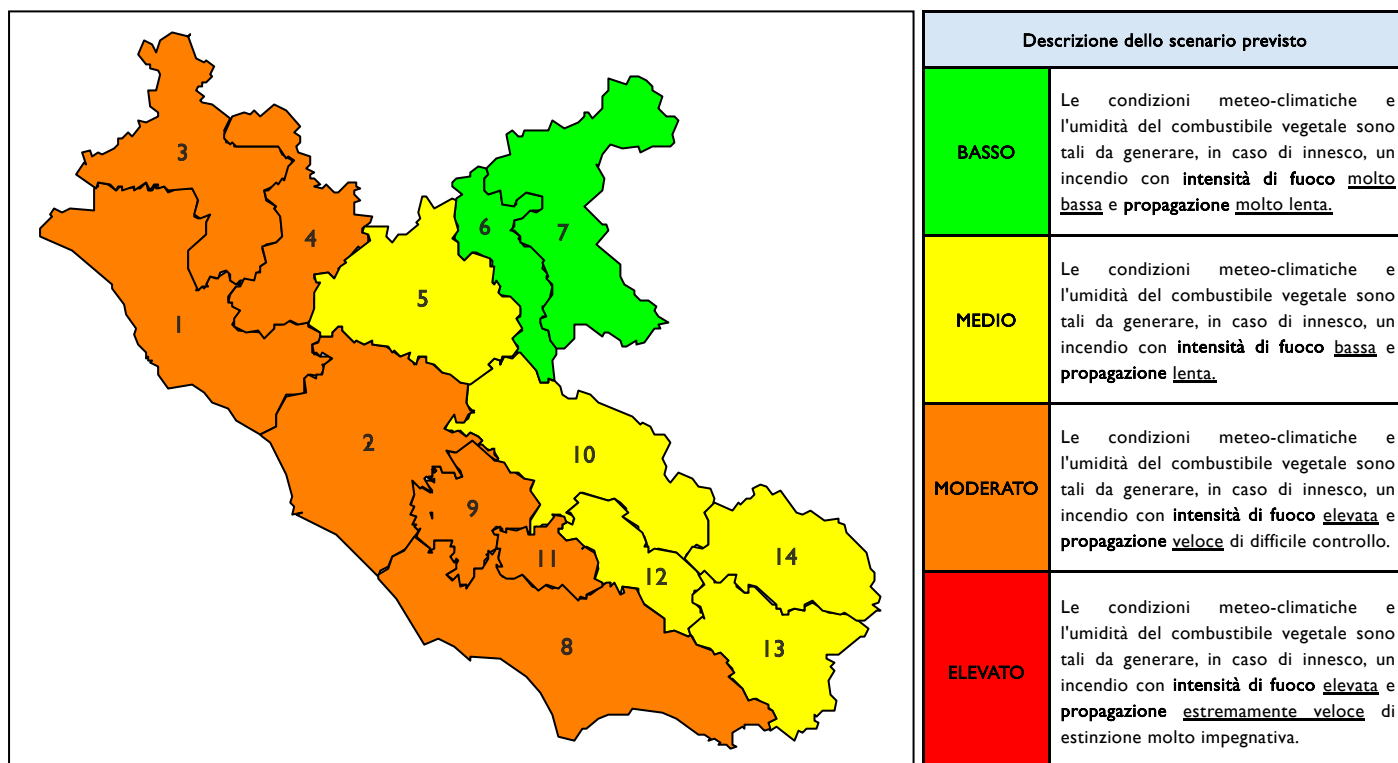

BOLLETTINO DI PERICOLOSITA' DA INCENDI BOSCHIVI

Previsioni per domani 18-6-2026

Livello di pericolosità da incendio boschivo per Zona di Allerta AIB

Bollettino emesso nel periodo della campagna AIB Lazio sulla base del modello previsionale RISICOLazio, sviluppato in collaborazione con Fondazione CIMA, che fornisce un supporto per la valutazione della Pericolosità da incendio boschivo aggregata sulle Zone di Allerta AIB, approvate come parte integrante del Piano AIB Lazio 2020-2022 con DGR n° 270 del 15/05/2020. Il dettaglio della distribuzione dei Comuni nelle Zone AIB è consultabile al link <https://protezionecivile.regione.lazio.it/zone_allerta_aib_comuni/>. Le Norme Comportamentali per la popolazione sono consultabili al link <https://protezionecivile.regione.lazio.it/norme_comportamentali_aib/>.

Zona AIB	1	2	3	4	5	6	7	8	9	10	11	12	13	14
Livello Pericolosità	MODERATO	MODERATO	MODERATO	MODERATO	MEDIO	BASSO	BASSO	MODERATO	MODERATO	MEDIO	MODERATO	MEDIO	MEDIO	MEDIO