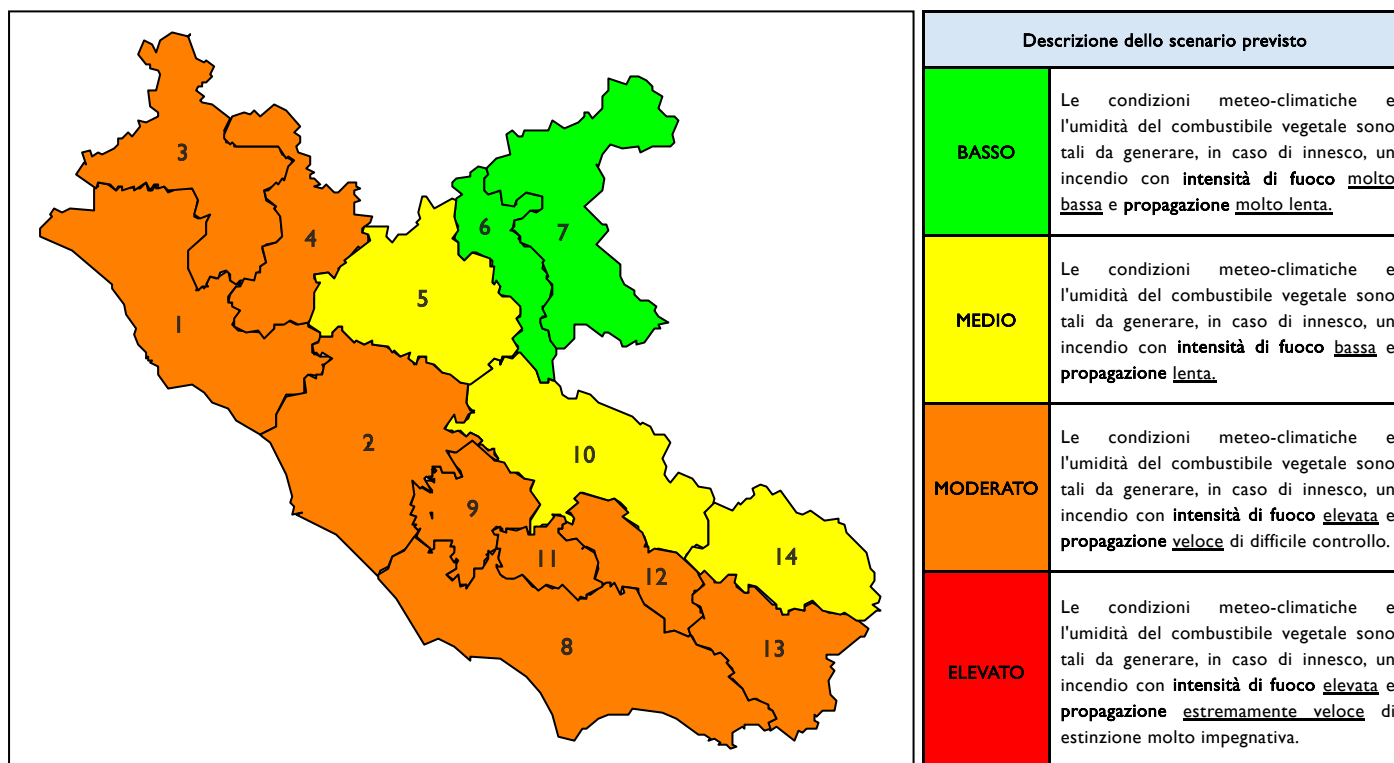

BOLLETTINO DI PERICOLOSITA' DA INCENDI BOSCHIVI

Previsioni per oggi 21-6-2026

Livello di pericolosità da incendio boschivo per Zona di Allerta AIB

Bollettino emesso nel periodo della campagna AIB Lazio sulla base del modello previsionale RISICOLazio, sviluppato in collaborazione con Fondazione CIMA, che fornisce un supporto per la valutazione della Pericolosità da incendio boschivo aggregata sulle Zone di Allerta AIB, approvate come parte integrante del Piano AIB Lazio 2020-2022 con DGR n° 270 del 15/05/2020. Il dettaglio della distribuzione dei Comuni nelle Zone AIB è consultabile al link https://protezionecivile.regione.lazio.it/zone_allerta_aib_comuni/. Le Norme Comportamentali per la popolazione sono consultabili al link https://protezionecivile.regione.lazio.it/norme_comportamentali_aib/.

Zona AIB	1	2	3	4	5	6	7	8	9	10	11	12	13	14
Livello Pericolosità	MODERATO	MODERATO	MODERATO	MODERATO	MEDIO	BASSO	BASSO	MODERATO	MODERATO	MEDIO	MODERATO	MODERATO	MODERATO	MEDIO

NOTE

BOLLETTINO DI PERICOLOSITA' DA INCENDI BOSCHIVI

Zona AIB	1	2	3	4	5	6	7	8	9	10	11	12	13	14
Livello Pericolosità	MODERATO	MODERATO	MODERATO	MODERATO	MEDIO	MEDIO	BASSO	MODERATO	MODERATO	MEDIO	MODERATO	MODERATO	MODERATO	MODERATO

BOLLETTINO DI PERICOLOSITA' DA INCENDI BOSCHIVI

Zona AIB	1	2	3	4	5	6	7	8	9	10	11	12	13	14
Livello Pericolosità	MODERATO	MODERATO	MODERATO	MODERATO	MEDIO	MEDIO	MEDIO	MODERATO	MODERATO	MEDIO	MODERATO	MODERATO	MODERATO	MODERATO