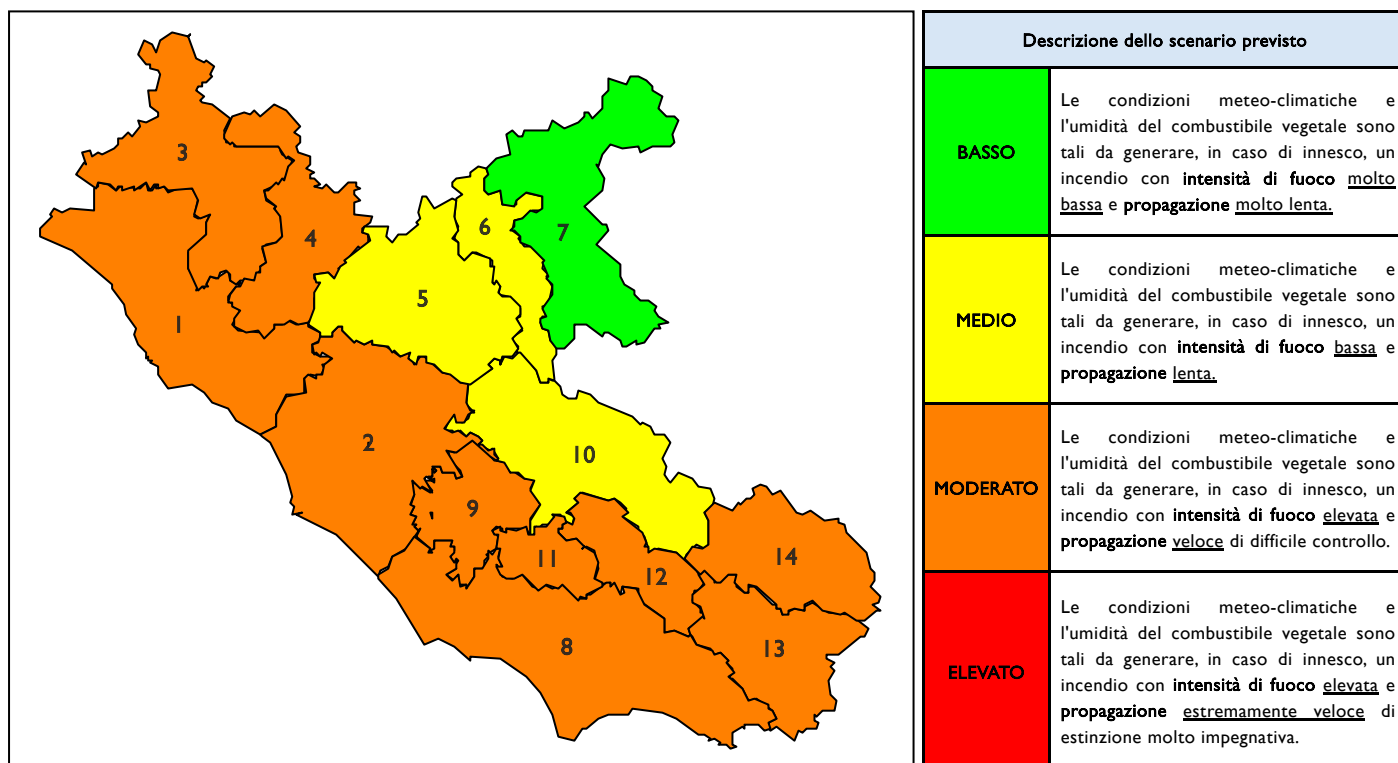

BOLLETTINO DI PERICOLOSITA' DA INCENDI BOSCHIVI

Previsioni per domani 22-6-2026

Livello di pericolosità da incendio boschivo per Zona di Allerta AIB

Bollettino emesso nel periodo della campagna AIB Lazio sulla base del modello previsionale RISICOLazio, sviluppato in collaborazione con Fondazione CIMA, che fornisce un supporto per la valutazione della Pericolosità da incendio boschivo aggregata sulle Zone di Allerta AIB, approvate come parte integrante del Piano AIB Lazio 2020-2022 con DGR n° 270 del 15/05/2020. Il dettaglio della distribuzione dei Comuni nelle Zone AIB è consultabile al link <https://protezionecivile.regione.lazio.it/zone_allerta_aib_comuni/>. Le Norme Comportamentali per la popolazione sono consultabili al link <https://protezionecivile.regione.lazio.it/norme_comportamentali_aib/>.

Zona AIB	1	2	3	4	5	6	7	8	9	10	11	12	13	14
Livello Pericolosità	MODERATO	MODERATO	MODERATO	MODERATO	MEDIO	MEDIO	BASSO	MODERATO	MODERATO	MEDIO	MODERATO	MODERATO	MODERATO	MODERATO