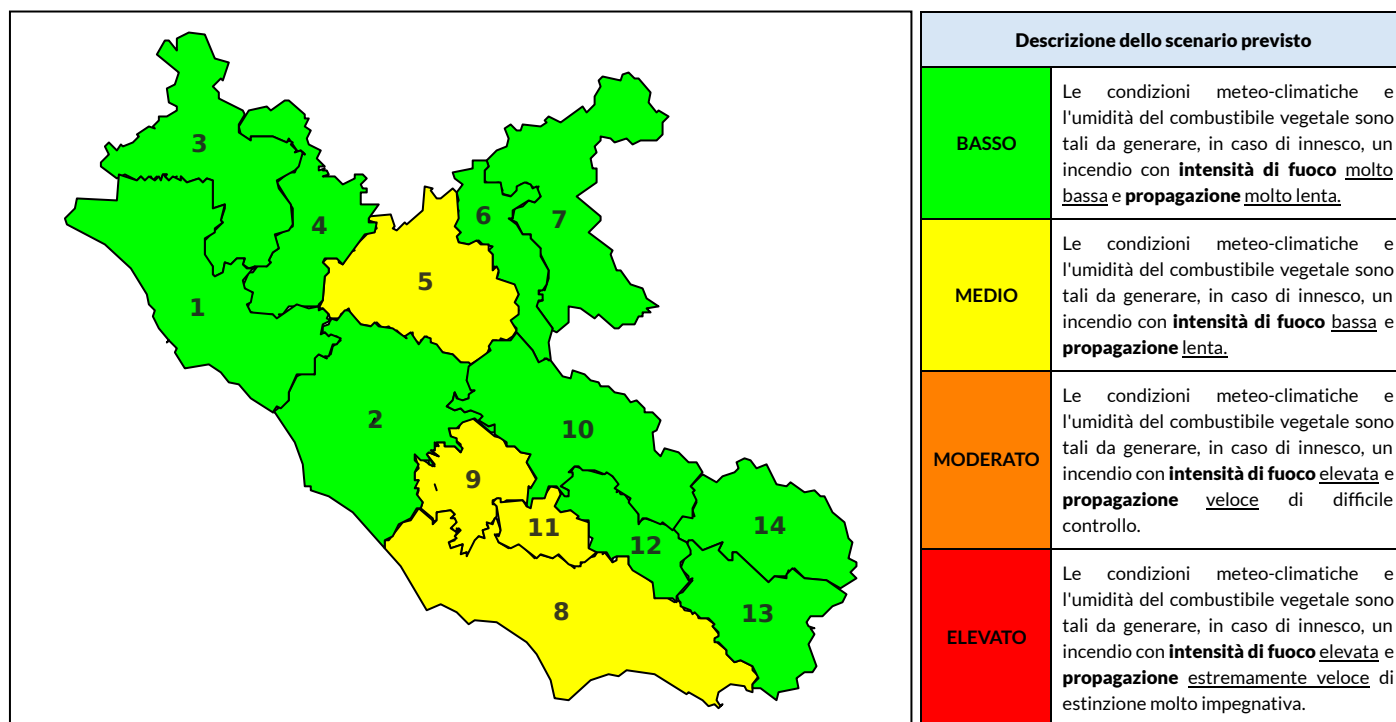

BOLLETTINO DI PERICOLOSITA' DA INCENDI BOSCHIVI

Previsioni per oggi 28-5-2021

Livello di pericolosità da incendio boschivo per Zona di Allerta AIB

Bollettino emesso nel periodo della campagna AIB Lazio sulla base del modello previsionale RISICOLazio, sviluppato in collaborazione con Fondazione CIMA, che fornisce un supporto per la valutazione della Pericolosità da incendio boschivo aggregata sulle Zone di Allerta AIB, approvate come parte integrante del Piano AIB Lazio 2020-2022 con DGR n° 270 del 15/05/2020. Il dettaglio della distribuzione dei Comuni nelle Zone AIB è consultabile al link <https://tinyurl.com/ZoneAIB>. Le Norme Comportamentali per la popolazione sono consultabili al link <https://tinyurl.com/NormeComportamentali>.

Zona AIB	1	2	3	4	5	6	7	8	9	10	11	12	13	14
Livello Pericolosità	BASSO	BASSO	BASSO	BASSO	MEDIO	BASSO	BASSO	MEDIO	MEDIO	BASSO	MEDIO	BASSO	BASSO	BASSO

NOTE

BOLLETTINO DI PERICOLOSITA' DA INCENDI BOSCHIVI

Previsioni per domani 29-5-2021

Livello di pericolosità da incendio boschivo per Zona di Allerta AIB

Bollettino emesso nel periodo della campagna AIB Lazio sulla base del modello previsionale RISICOLazio, sviluppato in collaborazione con Fondazione CIMA, che fornisce un supporto per la valutazione della Pericolosità da incendio boschivo aggregata sulle Zone di Allerta AIB, approvate come parte integrante del Piano AIB Lazio 2020-2022 con DGR n° 270 del 15/05/2020. Il dettaglio della distribuzione dei Comuni nelle Zone AIB è consultabile al link <https://tinyurl.com/ZoneAIB>. Le Norme Comportamentali per la popolazione sono consultabili al link <https://tinyurl.com/NormeComportamentali>.