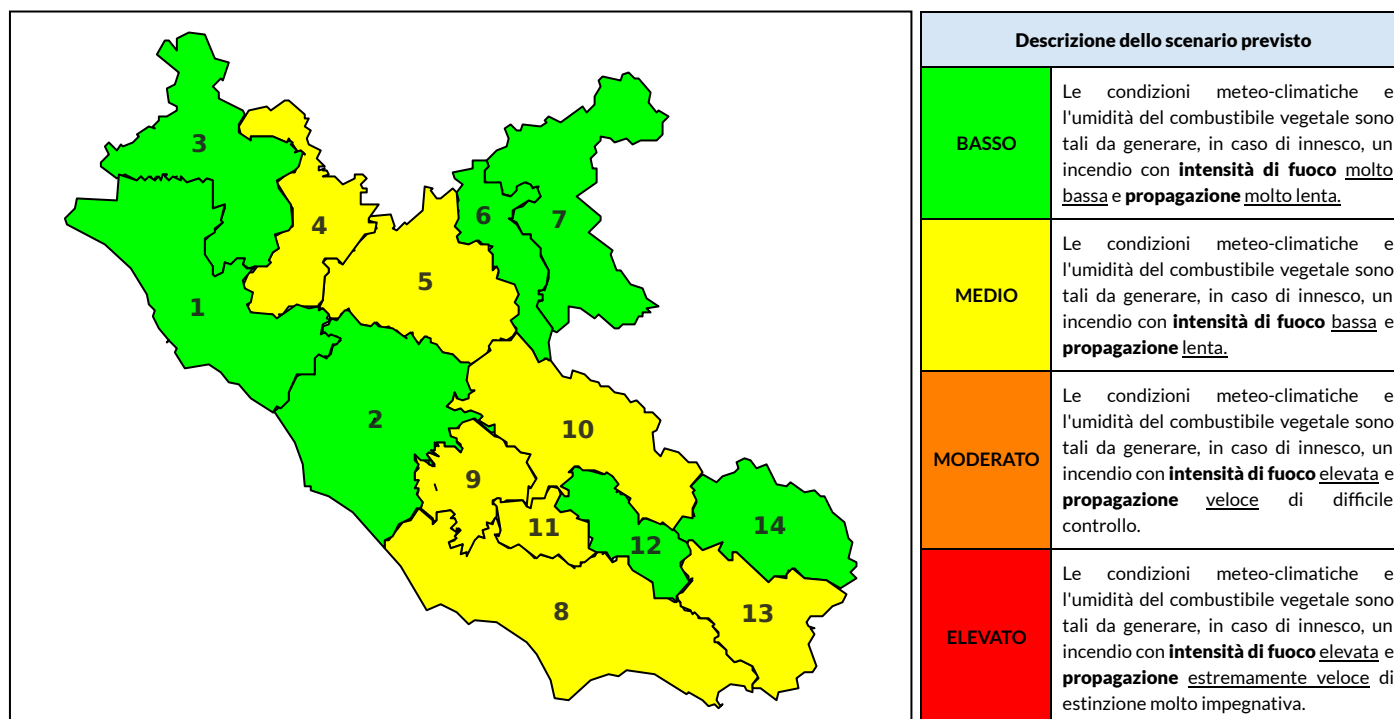

BOLLETTINO DI PERICOLOSITA' DA INCENDI BOSCHIVI

Previsioni per domani 29-5-2021

Livello di pericolosità da incendio boschivo per Zona di Allerta AIB

Bollettino emesso nel periodo della campagna AIB Lazio sulla base del modello previsionale RISICOLazio, sviluppato in collaborazione con Fondazione CIMA, che fornisce un supporto per la valutazione della Pericolosità da incendio boschivo aggregata sulle Zone di Allerta AIB, approvate come parte integrante del Piano AIB Lazio 2020-2022 con DGR n° 270 del 15/05/2020. Il dettaglio della distribuzione dei Comuni nelle Zone AIB è consultabile al link <https://tinyurl.com/ZoneAIB>. Le Norme Comportamentali per la popolazione sono consultabili al link <https://tinyurl.com/NormeComportamentali>.

Zona AIB	1	2	3	4	5	6	7	8	9	10	11	12	13	14
Livello Pericolosità	BASSO	BASSO	BASSO	MEDIO	MEDIO	BASSO	BASSO	MEDIO	MEDIO	MEDIO	MEDIO	BASSO	MEDIO	BASSO